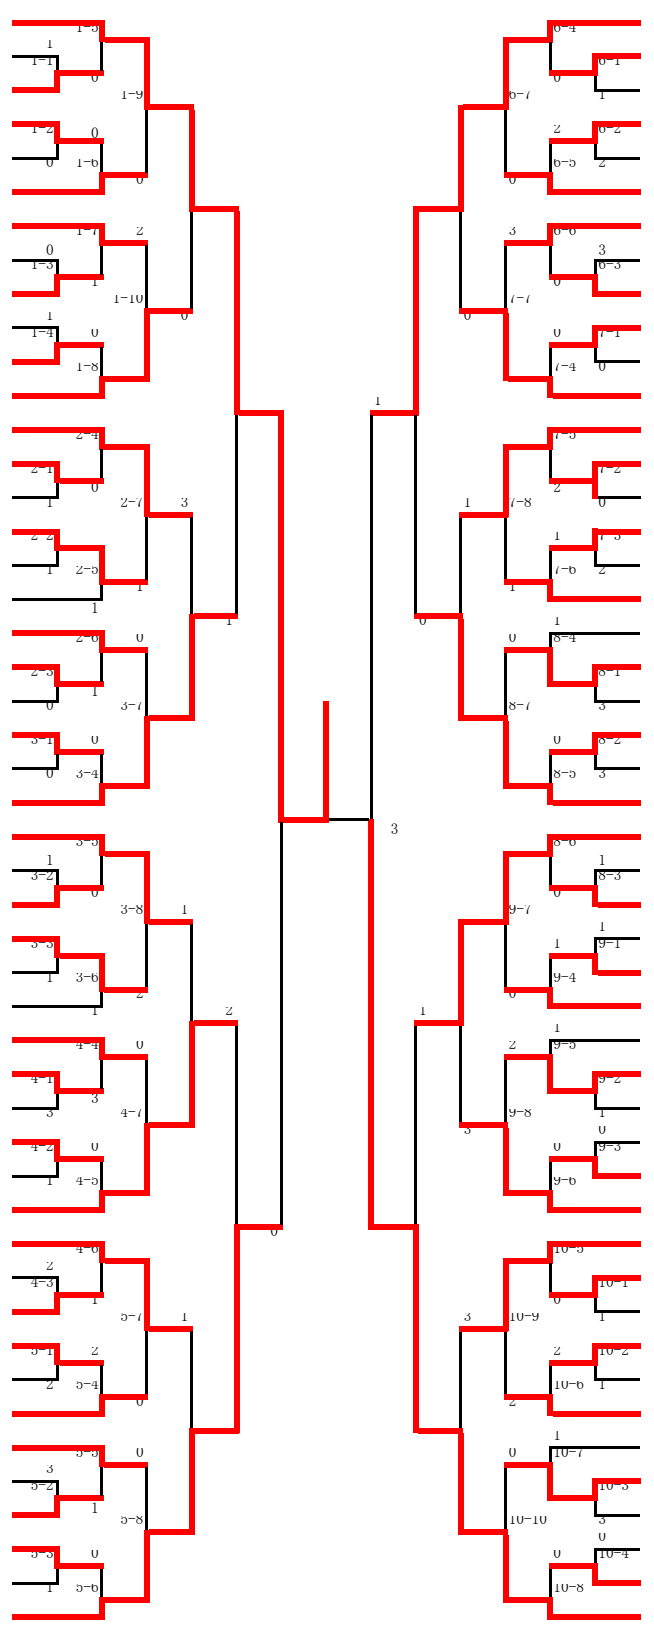

女子

- 1 足利・近坂 (就実)
- 2 三宅・西田 (灘崎)
- 3 桜井・永見 (芳泉)
- 4 長谷川・今田 (旭東)
- 5 小松原・黒川 (岡輝)
- 6 鈴木・青山 (御南)
- 7 小野・山田 (岡北)
- 8 菅野・樋口 (日比)
- 9 久富・伊達 (竜操)
- 10 黒田・河本 (高松)
- 11 坪井・牧野 (石井)
- 12 五十嵐・瀬島 (福浜)
- 13 川田・秋山 (香和)
- 14 矢坂・秋山 (西大寺)
- 15 村上・瀬崎 (芳田)
- 16 岡村・清田 (京山)
- 17 片山・岡田 (御南)
- 18 藤原・小崎 (東児)
- 19 鷲尾・松浦 (就実)
- 20 和田・弓取 (操山)
- 21 宮川・安藤 (吉備)
- 22 大野・福永 (高松)
- 23 名古屋・壺田 (八浜)
- 24 馬島・阿部 (山陽学園)
- 25 原田・平山 (吉備)
- 26 橋本・松本 (岡山中央)
- 27 奥田・藤崎 (旭東)
- 28 細川・金田 (高松)
- 29 岡本・川田 (芳泉)
- 30 藤原・永野 (日比)
- 31 大熊・延崎 (操山)
- 32 梅川・安部 (桑田)
- 33 沖・三宅 (香和)
- 34 梶村・永石 (福浜)
- 35 中原・近藤 (灘崎)
- 36 藤原・山本 (就実)
- 37 小林・赤松 (山陽学園)
- 38 小野・畦地 (竜操)
- 39 花岡・吉谷 (宇野)
- 40 小林・亀井 (高島)
- 41 吉井・本溜 (妹尾)
- 42 正部・河内(美) (京山)
- 43 長畑・島原 (御南)
- 44 小林・永岡 (操南)
- 45 三宅・森本 (岡北)
- 46 船戸・久保 (瀬戸)
- 47 吉行・田村 (福南)
- 48 鈴木・福吉 (就実)

- 伊永・溝手 (就実) 49
- 吉田・中村 (吉備) 50
- 井上・福田 (宇野) 51
- 恩賀・赤澤 (灘崎) 52
- 藤野・大和 (福浜) 53
- 岸本・長田 (高島) 54
- 後藤・岡田 (芳泉) 55
- 山本・葛原(杏) (香和) 56
- 曾原綾・那須 (西大寺) 57
- 前田・妹尾 (御南) 58
- 大賀・大福 (荘内) 59
- 内田・下口 (高松) 60
- 西邑・實末 (就実) 61
- 土師・岡 (山南) 62
- 岡田・山田 (操南) 63
- 柴田・高島 (東児) 64
- 石井・柏原 (香和) 65
- 友杉・福岡 (藤田) 66
- 森山・柳 (岡山中央) 67
- 荻野・難波 (瀬戸) 68
- 仁尾・近藤 (御南) 69
- 高木・三好 (京山) 70
- 小野田・池原 (吉備) 71
- 緒方・佐々木 (山陽学園) 72
- 桑原・佐藤 (日比) 73
- 近藤・上野 (高松) 74
- 三宅・内藤 (旭東) 75
- 立川・光元(悠) (建部) 76
- 出口・菊池 (御南) 77
- 安東・黒田 (芳田) 78
- 森・宗 (操山) 79
- 井上・土井 (岡北) 80
- 三好・長江 (福浜) 81
- 武本・川井 (吉備) 82
- 野口・浦上 (上南) 83
- 花房・山本 (就実) 84
- 立石・神崎 (山陽学園) 85
- 大内・中丸 (京山) 86
- 平田・岸本 (御南) 87
- 葛原(晏)・対梨 (香和) 88
- 岡崎果・岡崎真 (富山) 89
- 寺井・安田 (福田) 90
- 難波・小川 (福浜) 91
- サルセド・中藤 (桑田) 92
- 山村・長船 (玉) 93
- 安木・三木 (竜操) 94
- 堤・角谷 (福南) 95
- 竹田・岡野 (就実) 96