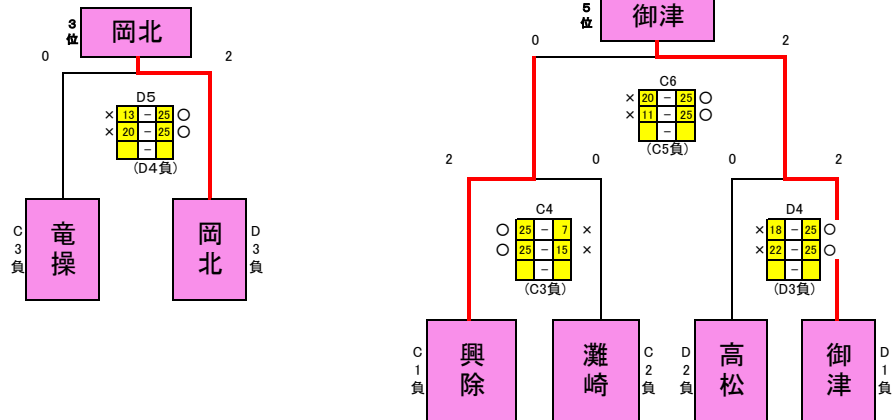

令和4年度 備前西地区夏季大会 女子 県大会シード・県大会代表決定トーナメント組合せ

岡山総合文化体育館
(メインアリーナ)

県総体代表決定トーナメント
(芳田会場)

最終結果

1位	就実	2位	理大附	3位	岡北
4位	竜操	5位	御津		
代表	興除	灘崎	高松		
	岡山中央	桑田	旭東	山南学園・西大寺	操南
	上道	藤田	福南	香和	