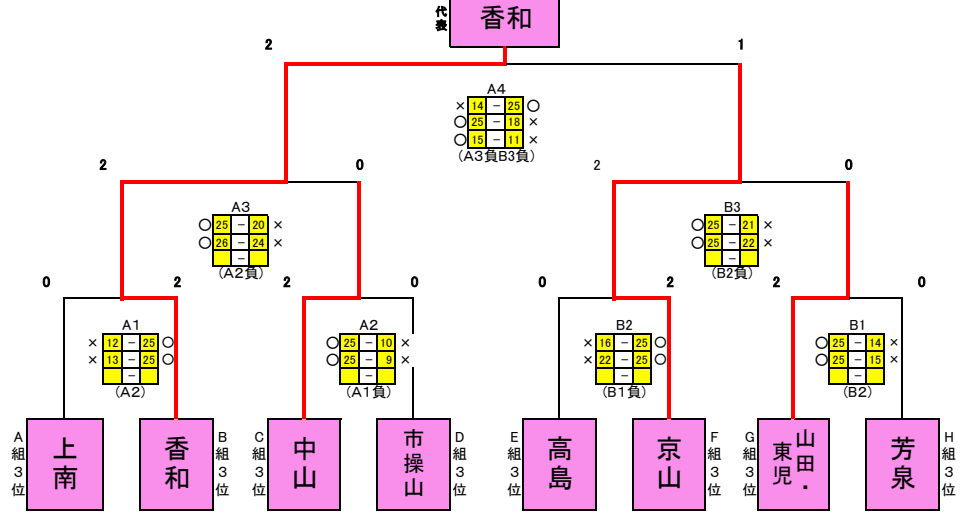

令和4年度 備前西地区夏季大会 女子 県大会シード・県大会代表決定トーナメント組合せ

岡山総合文化体育館
(メインアリーナ)

県総体代表決定トーナメント
(芳田会場)

最終結果

1位	就実	2位	理大附	3位	岡北
4位	竜操	5位	御津		
代表	興除	灘崎	高松		
	岡山中央	桑田	旭東	山南学園・西大寺	操南
	上道	藤田	福南	香和	