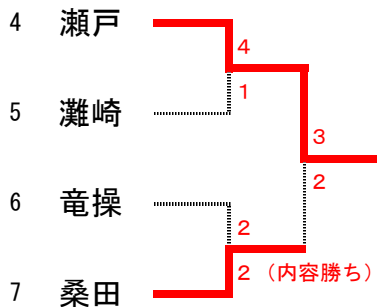

男子団体3年生の部

第1位	瀬戸	中学校
第2位	桑田	中学校
第3位	灘崎	中学校
第3位	竜操	中学校

Aリーグ

	瀬戸	岡山大安寺	御南	勝敗	順位
瀬戸		5-0 ○	4-1 ○	2-0	1
岡山大安寺	0-5 △		0-5 △	0-2	3
御南	1-4 △	5-0 ○		1-1	2

Bリーグ

	興除	灘崎	吉備	勝敗	順位
興除		1-4 △	0-3 △	0-2	3
灘崎	4-1 ○		2-2 ○	2-0	1
吉備	3-0 ○	2-2 △		1-1	2

内容負け

Cリーグ

	旭東	操山	竜操	勝敗	順位
旭東		2-3 △	2-3 △	0-2	3
操山	3-2 ○		2-3 △	1-1	2
竜操	3-2 ○	3-2 ○		2-0	1

Dリーグ

	桑田	上道	芳泉	勝敗	順位
桑田		5-0 ○	3-1 ○	2-0	1
上道	0-5 △		1-2 △	0-2	3
芳泉	1-3 △	2-1 ○		1-1	2

決勝トーナメント

女子団体3年生の部

第1位	岡山理大附	属中学校
第2位	瀬戸	中学校
第3位	吉備	中学校

	岡山理大附	中山	吉備	操山	瀬戸	勝敗	順位
岡山理大附		3-0 ○	3-0 ○	3-0 ○	2-0 ○	4-0	1
中山	0-3 △		2-1 ○	1-2 △	0-3 △	1-3	4
吉備	0-3 △	1-2 △		2-0 ○	0-3 △	1-3	3
操山	0-3 △	2-1 ○	0-2 △		0-3 △	1-3	5
瀬戸	0-2 △	3-0 ○	3-0 ○	3-0 ○		3-0	2

内容勝ち数3
一本勝ち2

内容勝ち数3
一本勝ち3

内容勝ち数2