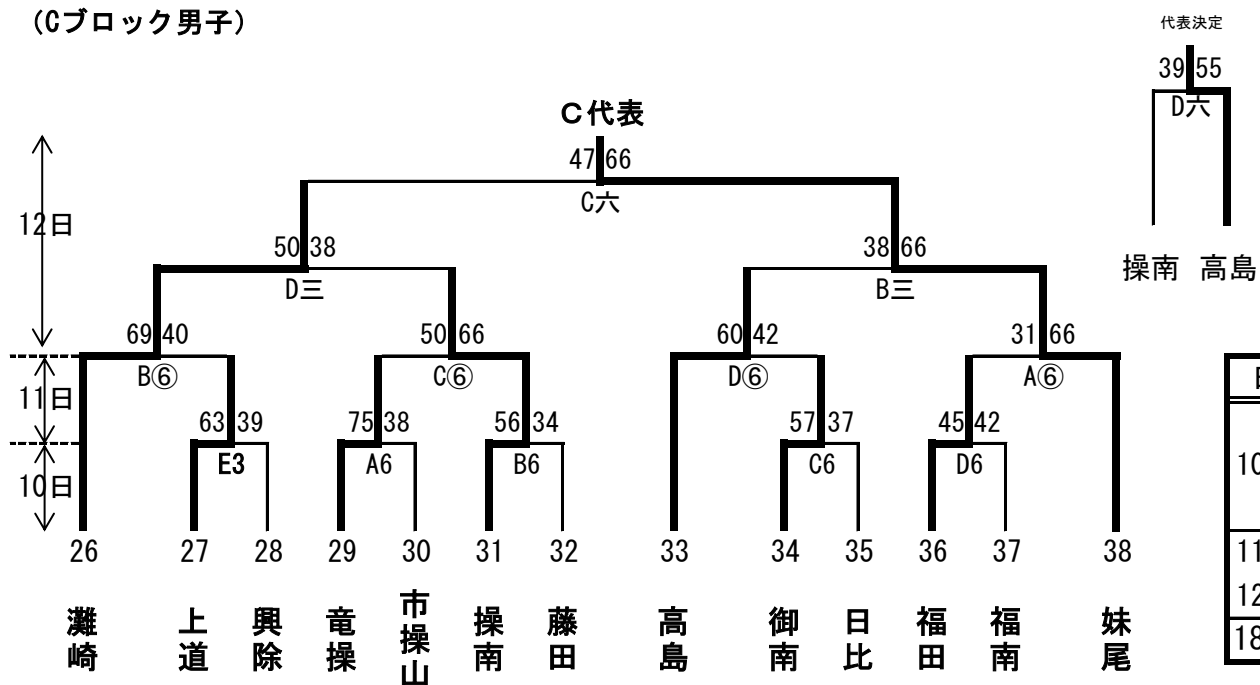

平成29年度 備前西地区中学校夏季体育大会バスケットボール競技の部 女子組み合わせ

(a ブロック女子)

(b ブロック女子)

(c ブロック女子)

日	コート	会場
10日	A B	浦安
	C D	
	E	中央中
11日	A B	浦安
12日	C D	
17日	F G	六番川

平成29年度 備前西地区中学校夏季体育大会バスケットボール競技の部 男子組み合わせ

(Aブロック男子)

(Bブロック男子)

(Cブロック男子)

日	コート	会場
10日	A B	浦安
	C D	
	E	中央中
11日	A B	浦安
12日	C D	
18日	F G	六番川