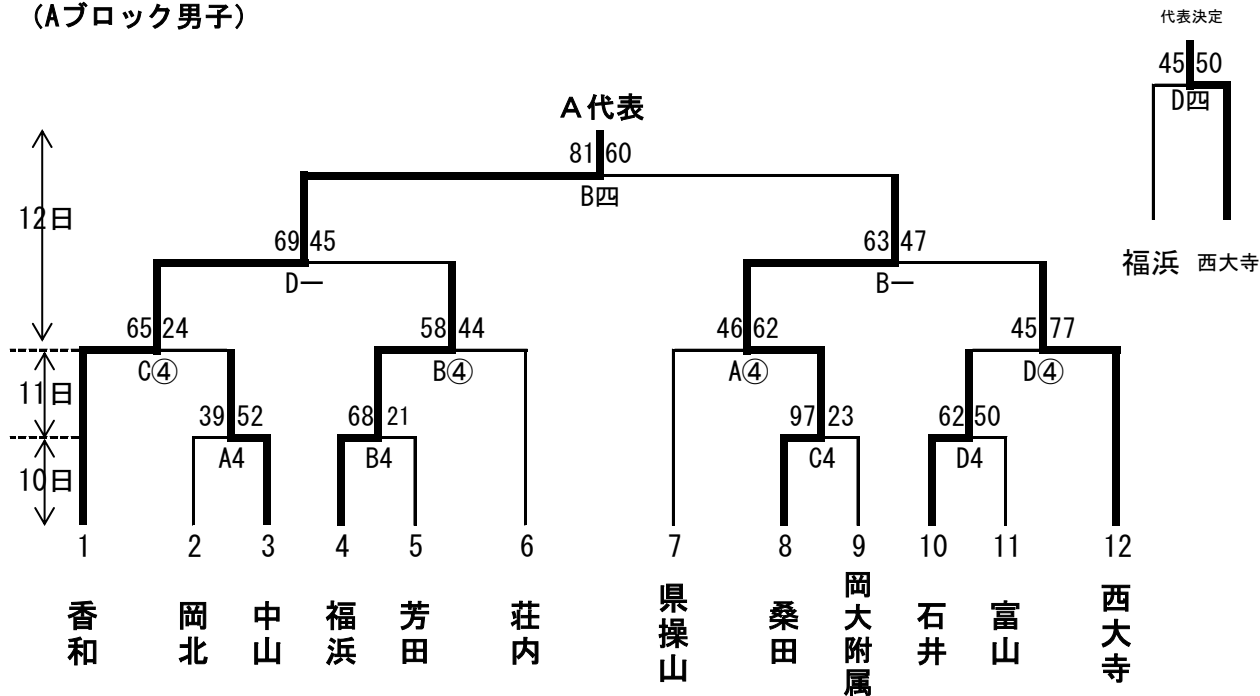

平成29年度 備前西地区中学校夏季体育大会バスケットボール競技の部 女子組み合わせ

(a ブロック女子)

(b ブロック女子)

(c ブロック女子)

日	コート	会場
10日	A B	浦安
	C D	
	E	中央中
11日	A B	浦安
12日	C D	
17日	F G	六番川

平成29年度 備前西地区中学校夏季体育大会バスケットボール競技の部 男子組み合わせ

(Aブロック男子)

(Bブロック男子)

(Cブロック男子)

日	コート	会場
10日	A B	浦安
	C D	
	E	中央中
11日	A B	浦安
12日	C D	
18日	F G	六番川