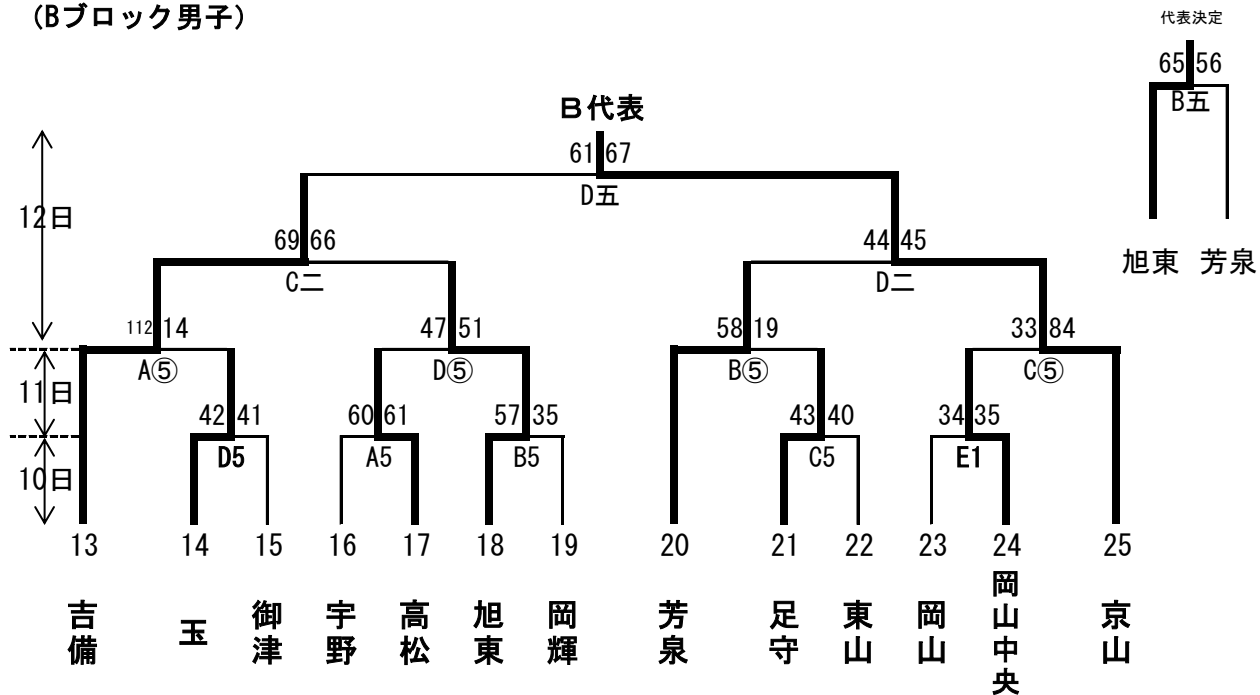

平成29年度 備前西地区中学校夏季体育大会バスケットボール競技の部 女子組み合わせ

(a ブロック女子)

(b ブロック女子)

(c ブロック女子)

日	コート	会場
10日	A B	浦安
	C D	
	E	中央中
11日	A B	浦安
12日	C D	
17日	F G	六番川

平成29年度 備前西地区中学校夏季体育大会バスケットボール競技の部 男子組み合わせ

(Aブロック男子)

(Bブロック男子)

(Cブロック男子)

日	コート	会場
10日	A B	浦安
	C D	
	E	中央中
11日	A B	浦安
12日	C D	
18日	F G	六番川