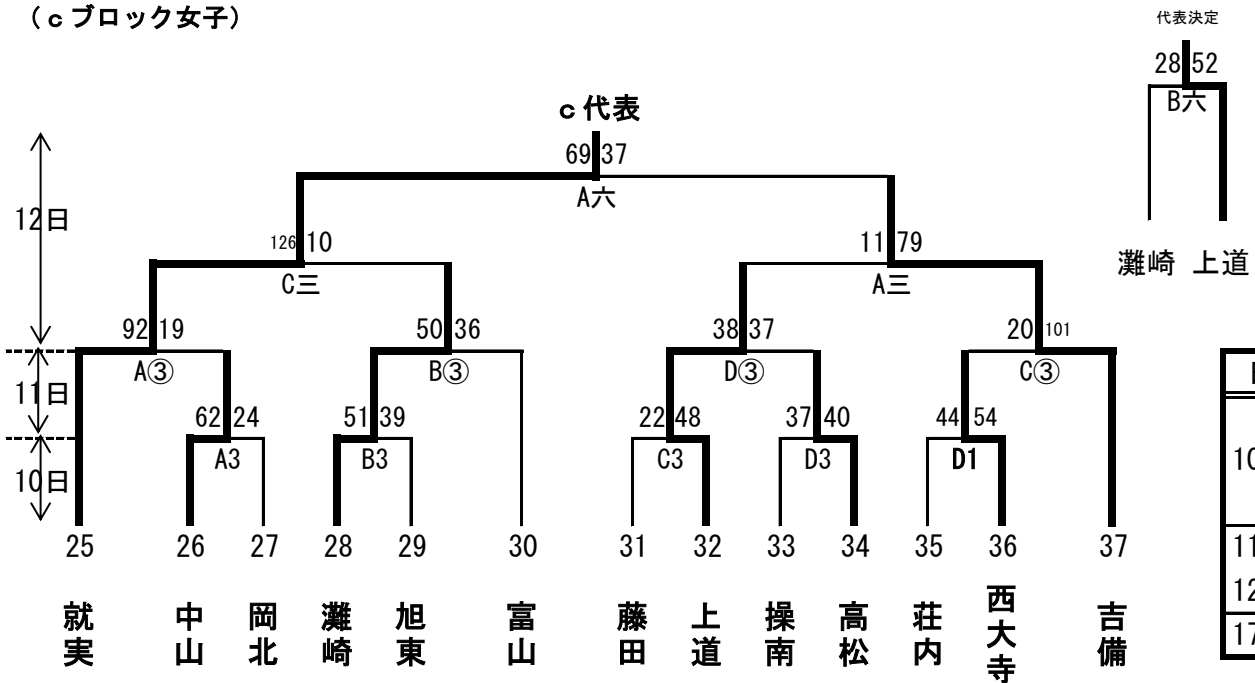

平成29年度 備前西地区中学校夏季体育大会バスケットボール競技の部 女子組み合わせ

(a ブロック女子)

(b ブロック女子)

(c ブロック女子)

日	コート	会場
10日	A B	浦安
	C D	
	E	中央中
11日	A B	浦安
12日	C D	
17日	F G	六番川

平成29年度 備前西地区中学校夏季体育大会バスケットボール競技の部 男子組み合わせ

(Aブロック男子)

(Bブロック男子)

(Cブロック男子)

日	コート	会場
10日	A B	浦安
	C D	
	E	中央中
11日	A B	浦安
12日	C D	
18日	F G	六番川