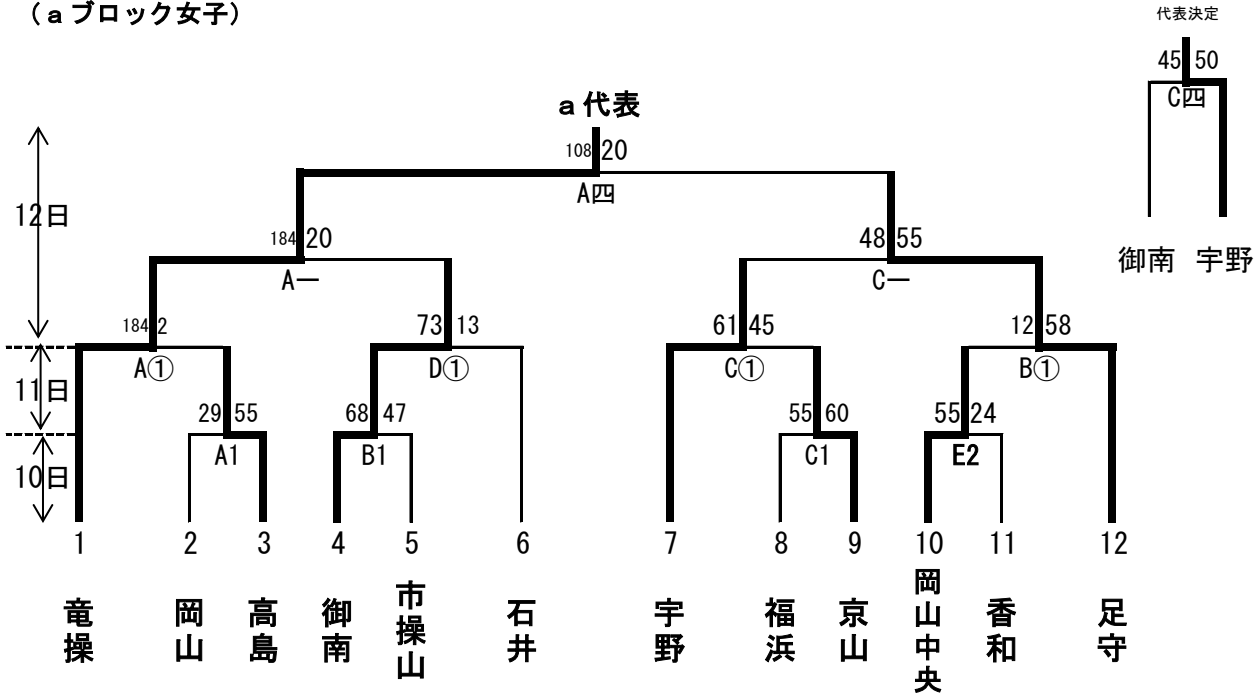

平成29年度 備前西地区中学校夏季体育大会バスケットボール競技の部 女子組み合わせ

(a ブロック女子)

(b ブロック女子)

(c ブロック女子)

日	コート	会場
10日	A B	浦安
	C D	
	E	中央中
11日	A B	浦安
12日	C D	
17日	F G	六番川

平成29年度 備前西地区中学校夏季体育大会バスケットボール競技の部 男子組み合わせ

(Aブロック男子)

(Bブロック男子)

(Cブロック男子)

日	コート	会場
10日	A B	浦安
	C D	
	E	中央中
11日	A B	浦安
12日	C D	
18日	F G	六番川