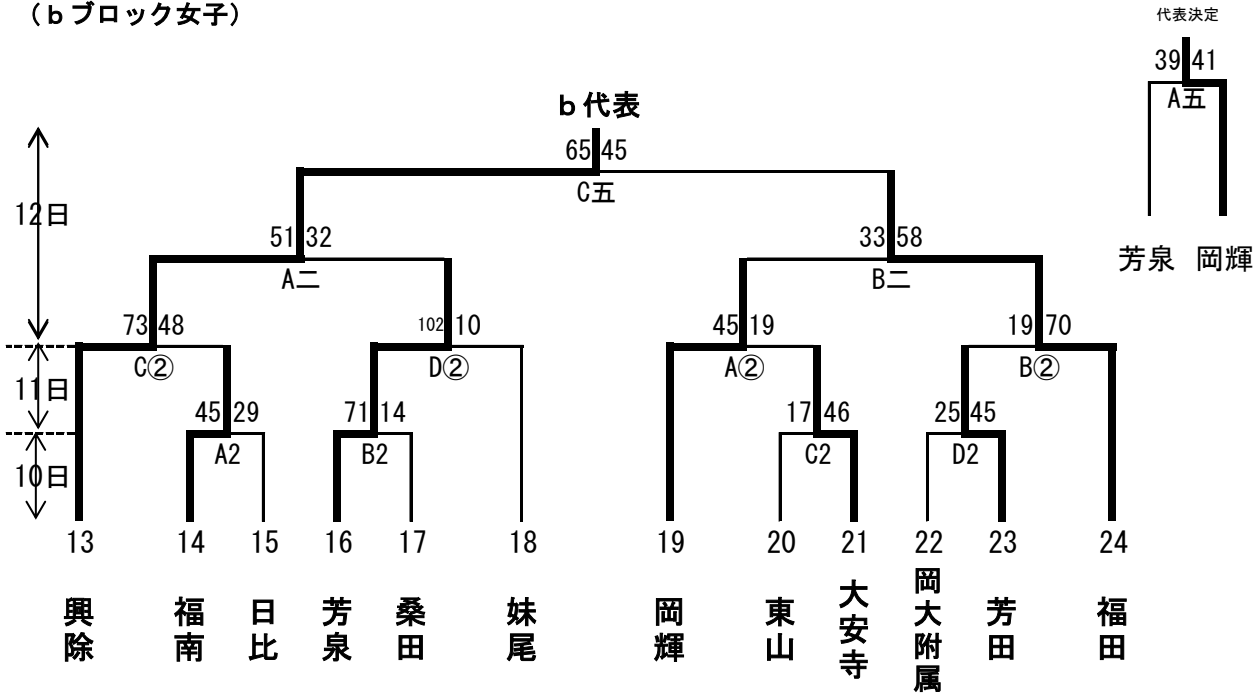

平成29年度 備前西地区中学校夏季体育大会バスケットボール競技の部 女子組み合わせ

(a ブロック女子)

(b ブロック女子)

(c ブロック女子)

日	コート	会場
10日	A B	浦安
	C D	
	E	中央中
11日	A B	浦安
12日	C D	
17日	F G	六番川

平成29年度 備前西地区中学校夏季体育大会バスケットボール競技の部 男子組み合わせ

(Aブロック男子)

(Bブロック男子)

(Cブロック男子)

日	コート	会場
10日	A B	浦安
	C D	
	E	中央中
11日	A B	浦安
12日	C D	
18日	F G	六番川