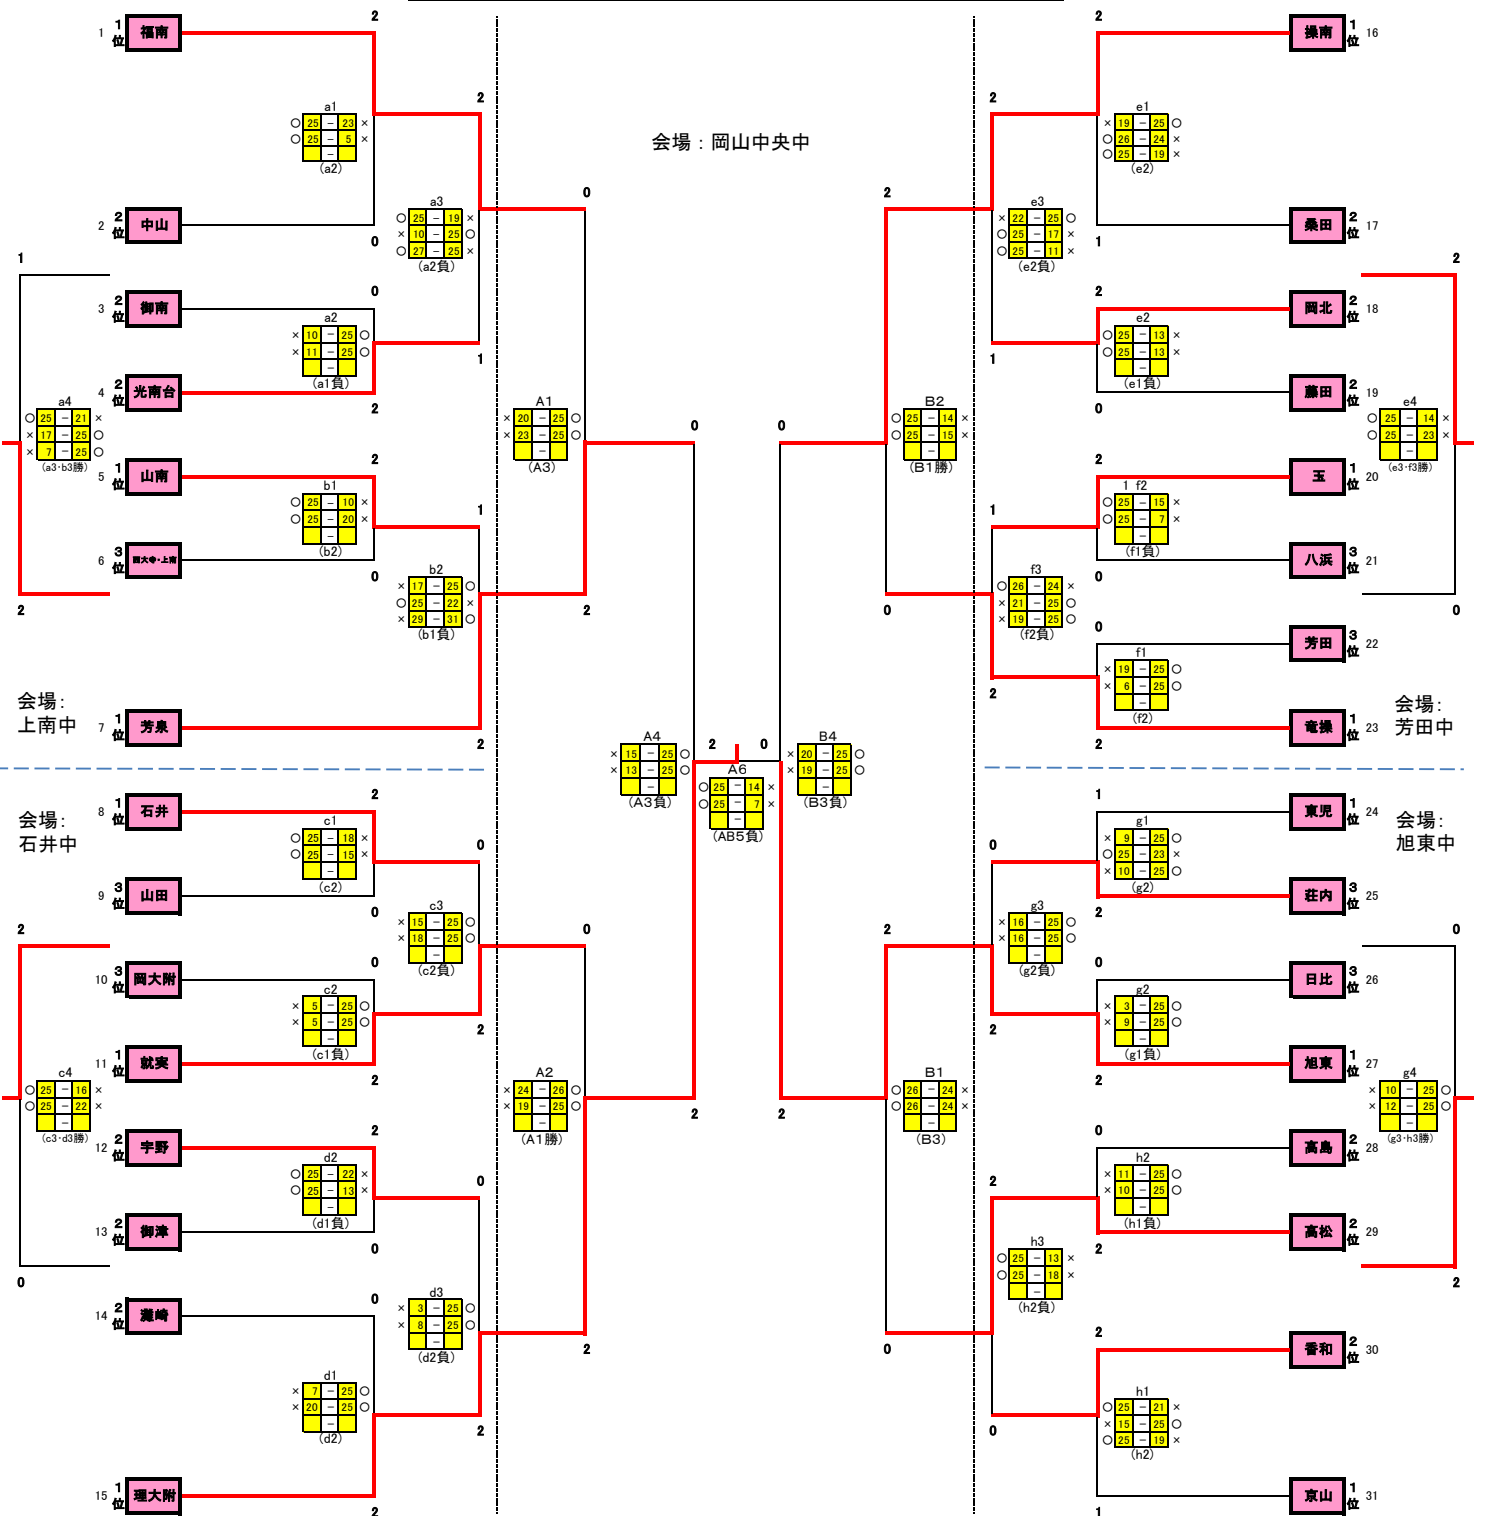

備前西地区中学校秋季大会 女子決勝トーナメント(10/14、15)

会場：岡山中央

最終結果(地区代表)

1位	理大附属
2位	旭東
3位	芳泉
代表	福南
	就実
	高松
	竜操