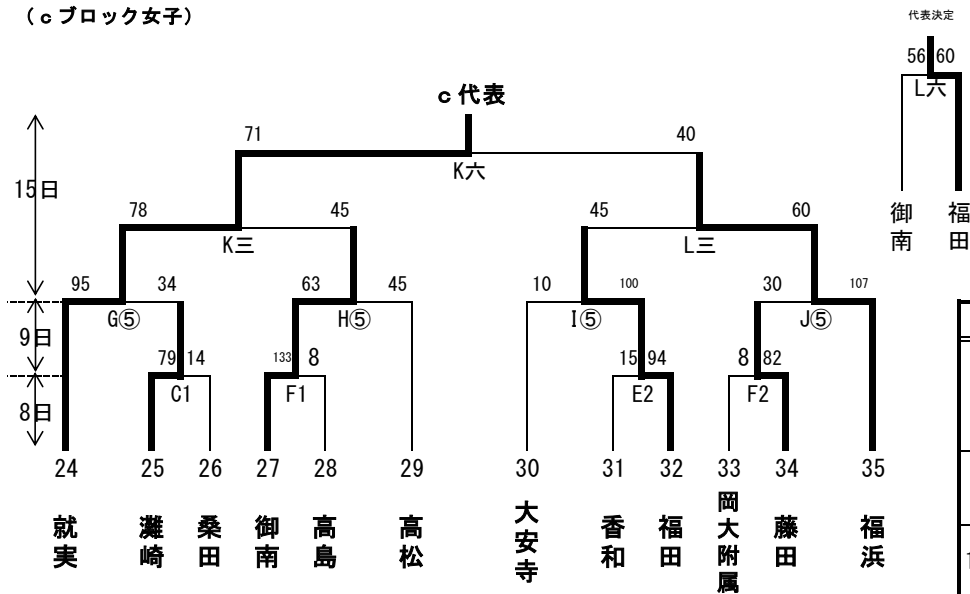

令和元年度 備前西地区中学校夏季体育大会バスケットボール競技の部 女子組み合わせ

(aブロック女子)

(bブロック女子)

(cブロック女子)

日	コート	会場
8日	A B	富山
	C D	瀬崎
	E F	高島
9日	G H	西大寺
	I J	岡北
15日	K L	吉備
	M N	旭東
16日	O P	六番川

令和元年度 備前西地区中学校夏季体育大会バスケットボール競技の部 男子組み合わせ

(Aブロック男子)

(Bブロック男子)

(Cブロック男子)

日	コート	会場
8日	A B	富山
	C D	灘崎
	E F	高島
9日	G H	西大寺
	I J	岡北
15日	K L	吉備
	M N	旭東
16日	O P	六番川