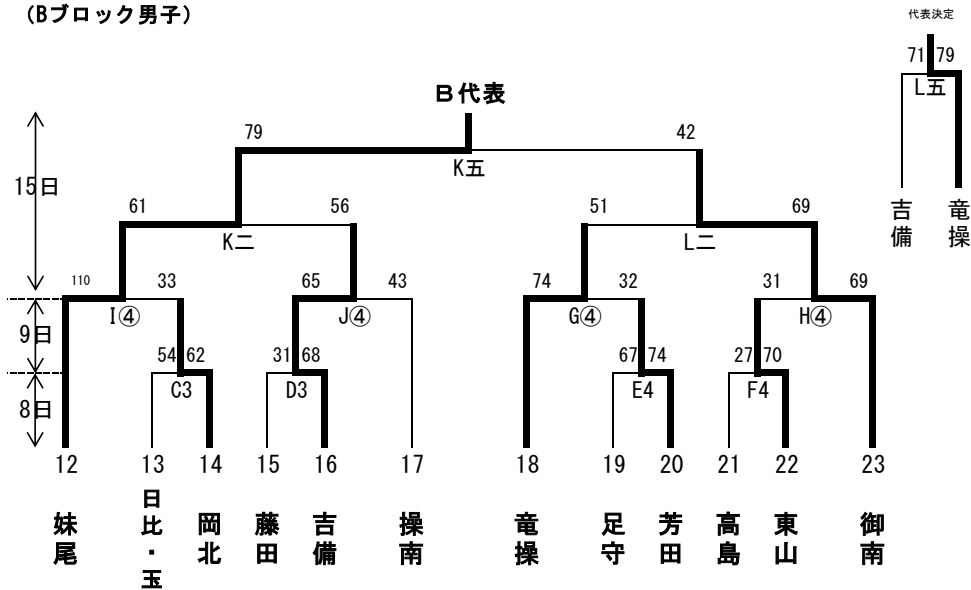

令和元年度 備前西地区中学校夏季体育大会バスケットボール競技の部 女子組み合わせ

(aブロック女子)

(bブロック女子)

(cブロック女子)

日	コート	会場
8日	A B	富山
	C D	瀬崎
	E F	高島
9日	G H	西大寺
	I J	岡北
15日	K L	吉備
	M N	旭東
16日	O P	六番川

令和元年度 備前西地区中学校夏季体育大会バスケットボール競技の部 男子組み合わせ

(Aブロック男子)

(Bブロック男子)

(Cブロック男子)

日	コート	会場
8日	A B	富山
	C D	灘崎
	E F	高島
9日	G H	西大寺
	I J	岡北
15日	K L	吉備
	M N	旭東
16日	O P	六番川