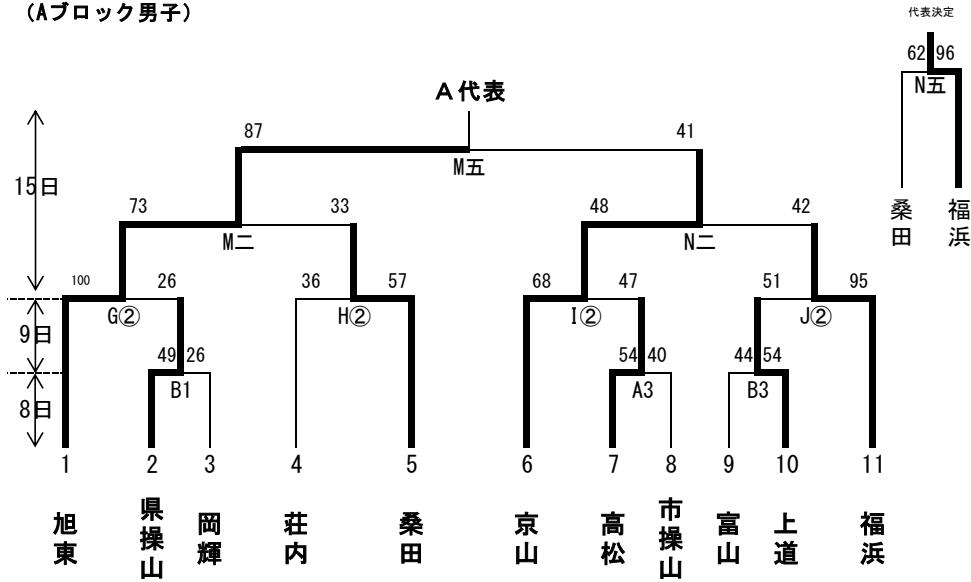

令和元年度 備前西地区中学校夏季体育大会バスケットボール競技の部 女子組み合わせ

(aブロック女子)

(bブロック女子)

(cブロック女子)

日	コート	会場
8日	A B	富山
	C D	瀬崎
	E F	高島
9日	G H	西大寺
	I J	岡北
15日	K L	吉備
	M N	旭東
16日	O P	六番川

令和元年度 備前西地区中学校夏季体育大会バスケットボール競技の部 男子組み合わせ

(Aブロック男子)

(Bブロック男子)

(Cブロック男子)

日	コート	会場
8日	A B	富山
	C D	灘崎
	E F	高島
9日	G H	西大寺
	I J	岡北
15日	K L	吉備
	M N	旭東
16日	O P	六番川