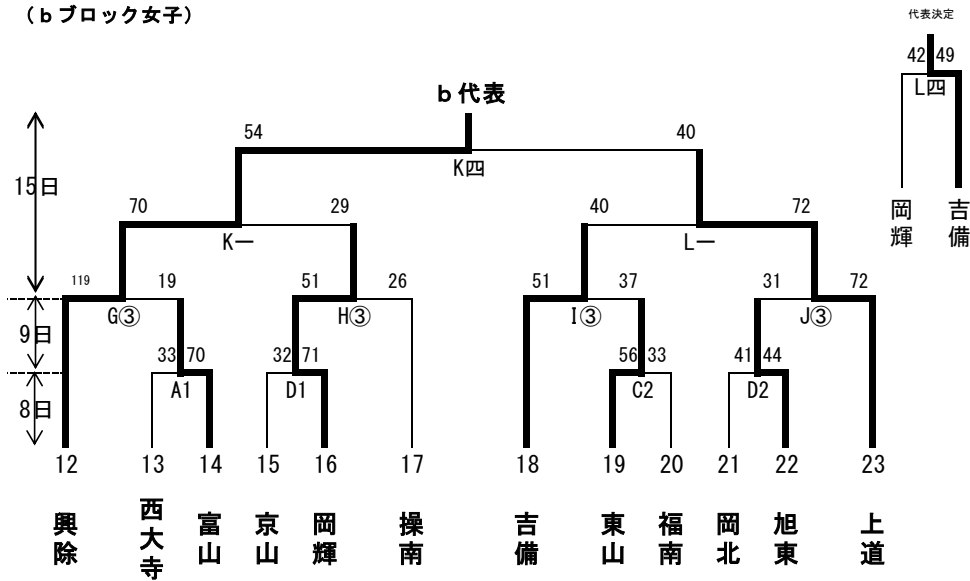

令和元年度 備前西地区中学校夏季体育大会バスケットボール競技の部 女子組み合わせ

(aブロック女子)

(bブロック女子)

(cブロック女子)

日	コート	会場
8日	A B	富山
	C D	瀬崎
	E F	高島
9日	G H	西大寺
	I J	岡北
15日	K L	吉備
	M N	旭東
16日	O P	六番川

令和元年度 備前西地区中学校夏季体育大会バスケットボール競技の部 男子組み合わせ

(Aブロック男子)

(Bブロック男子)

(Cブロック男子)

日	コート	会場
8日	A B	富山
	C D	灘崎
	E F	高島
9日	G H	西大寺
	I J	岡北
15日	K L	吉備
	M N	旭東
16日	O P	六番川