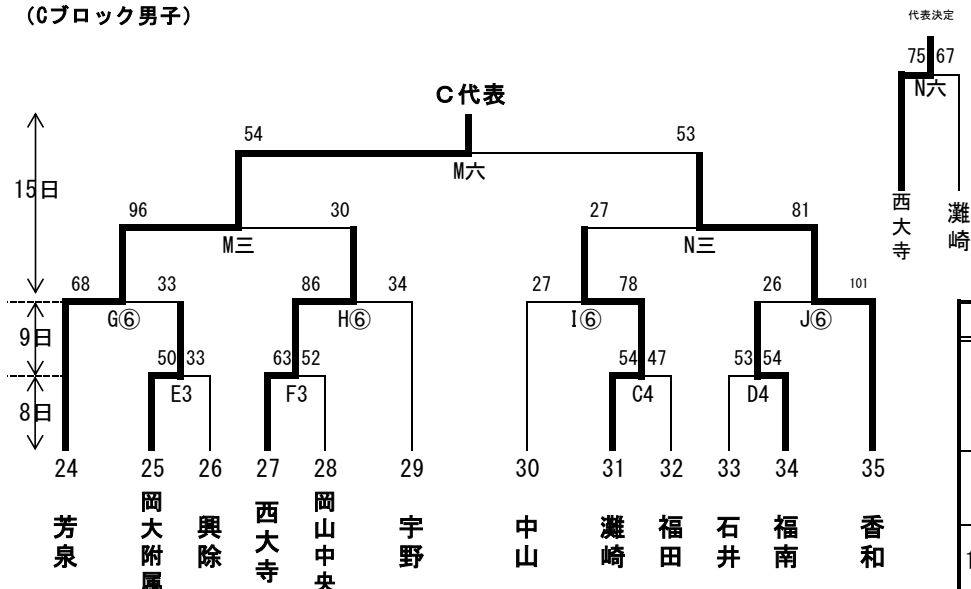

令和元年度 備前西地区中学校夏季体育大会バスケットボール競技の部 女子組み合わせ

(aブロック女子)

(bブロック女子)

(cブロック女子)

日	コート	会場
8日	A B	富山
	C D	瀬崎
	E F	高島
9日	G H	西大寺
	I J	岡北
15日	K L	吉備
	M N	旭東
16日	O P	六番川

令和元年度 備前西地区中学校夏季体育大会バスケットボール競技の部 男子組み合わせ

(Aブロック男子)

(Bブロック男子)

(Cブロック男子)

日	コート	会場
8日	A B	富山
	C D	灘崎
	E F	高島
9日	G H	西大寺
	I J	岡北
15日	K L	吉備
	M N	旭東
16日	O P	六番川