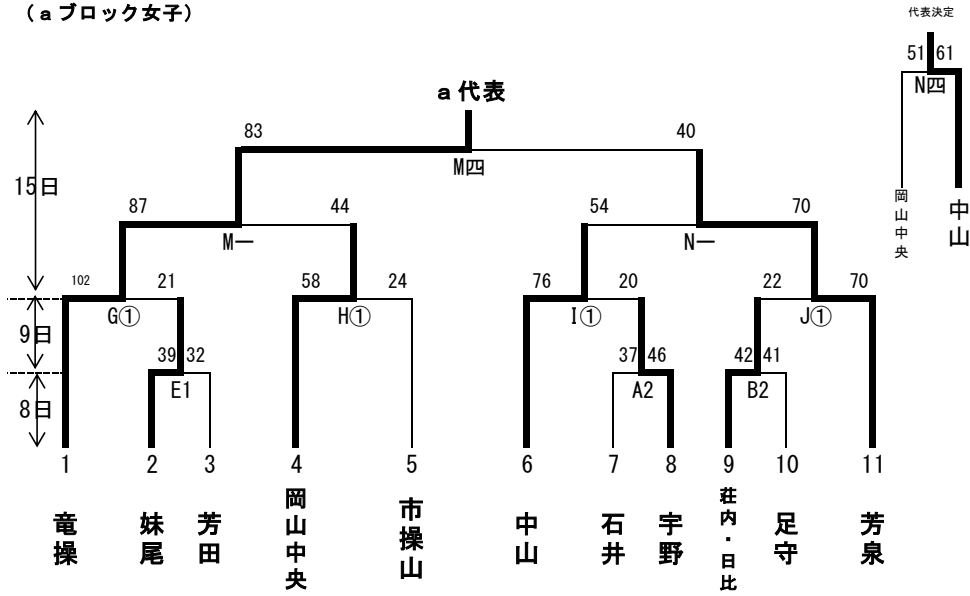

令和元年度 備前西地区中学校夏季体育大会バスケットボール競技の部 女子組み合わせ

(aブロック女子)

(bブロック女子)

(cブロック女子)

日	コート	会場
8日	A B	富山
	C D	瀬崎
	E F	高島
9日	G H	西大寺
	I J	岡北
15日	K L	吉備
	M N	旭東
16日	O P	六番川

令和元年度 備前西地区中学校夏季体育大会バスケットボール競技の部 男子組み合わせ

(Aブロック男子)

(Bブロック男子)

(Cブロック男子)

日	コート	会場
8日	A B	富山
	C D	灘崎
	E F	高島
9日	G H	西大寺
	I J	岡北
15日	K L	吉備
	M N	旭東
16日	O P	六番川