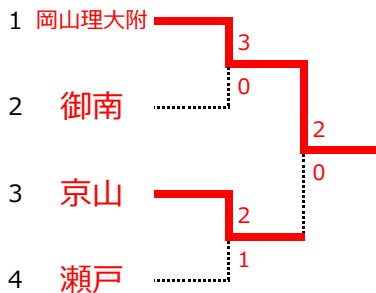

太字・色つきが県大会出場

女子団体

- 第1位** **岡山理科大学附属中学校**
- 第2位** **岡山市立京山中学校**
- 第3位** **岡山市立御南中学校**
- 第3位** **岡山市立瀬戸中学校**

Aリーグ

	岡山理大附	京山	中山	勝敗	順位
岡山理大附		2-0 ○	3-0 ○	2-0	1
京山	0-2 △		2-1 ○	1-1	2
中山	0-3 △	1-2 △		0-2	3

Bリーグ

	瀬戸	竜操	御南	東山	勝敗	順位
瀬戸		3-0 ○	2-0 ○	1-1 ×	2-0	1
竜操	0-3 △		1-2 △	0-2 △	0-3	4
御南	0-2 △	2-1 ○		2-1 ○	2-1	2
東山	1-1 ×	2-0 ○	1-2 △		1-1	3

○・・・勝ち、△・・・負け、×・・・引き分け

決勝トーナメント

県大会出場校数枠 7校

《第1試合場》	
【男子】 東山 - 中山	1
【女子】 岡山理大附 - 京山	2
【男子】 中山 - 吉備	3
【男子】 芳泉 - 緑ヶ丘	4
【男子】 吉備 - 岡輝	5
【女子】 京山 - 中山	6
【男子】 東山 - 吉備	7
【男子】 緑ヶ丘 - 岡山大安寺	8
【男子】 中山 - 岡輝	9
【女子】 岡山理大附 - 中山	10
【男子】 東山 - 岡輝	11
【男子】 芳泉 - 岡山大安寺	12