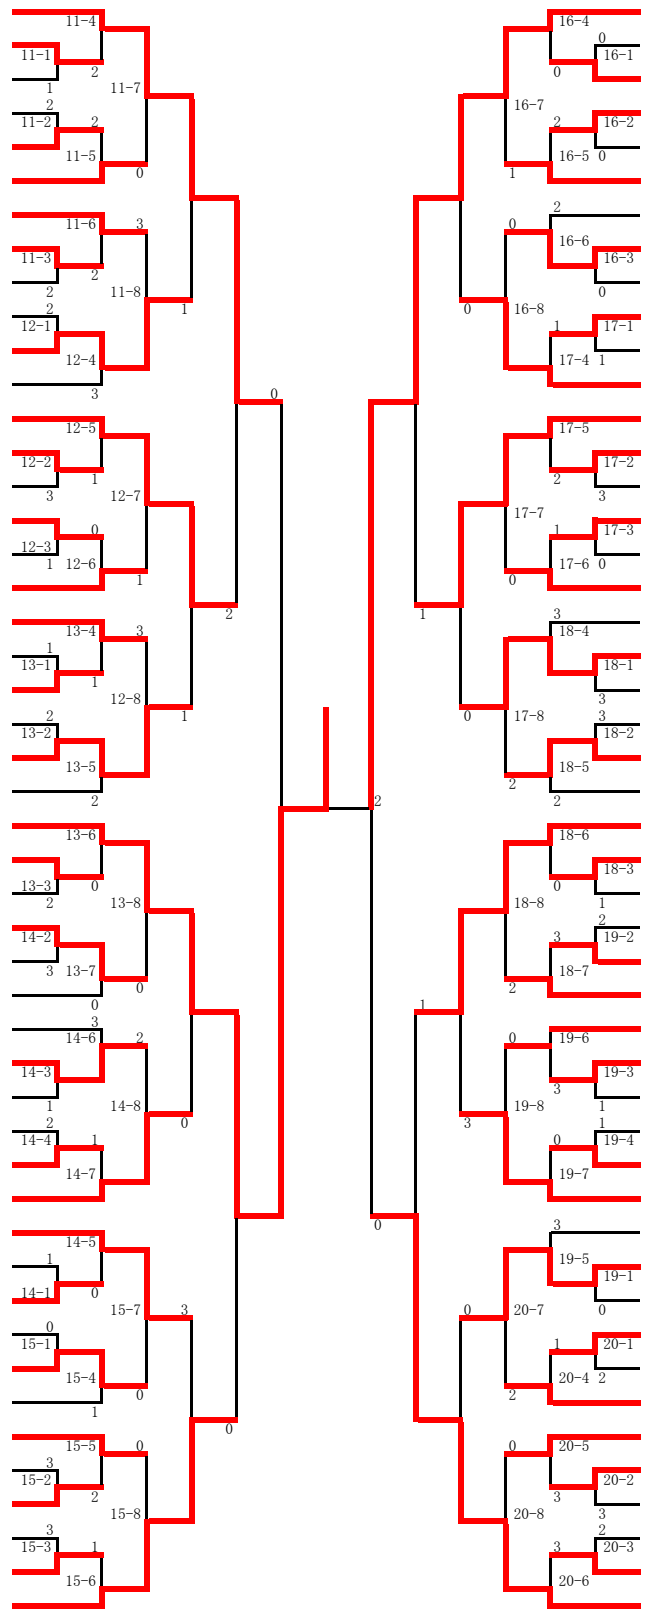

男子

- 1 阿部・平田 (御南)
- 2 井上・石田 (福浜)
- 3 石原由・石原佳 (竜操)
- 4 小山・藤田(透) (岡北)
- 5 富永・松井 (旭東)
- 6 中條・福田 (芳泉)
- 7 小坂・茶 (桑田)
- 8 國枝・篠田 (福南)
- 9 石原・嶋田 (宇野)
- 10 仲村・九門 (富山)
- 11 前・原 (妹尾)
- 12 正富・遠西 (京山)
- 13 川谷・小林 (福浜)
- 14 師玉・定藤 (瀬戸)
- 15 木村・伊藤 (福田)
- 16 佐藤・橋本 (京山)
- 17 高橋・山田 (高島)
- 18 松本・平田 (御南)
- 19 上野・中西 (操山)
- 20 遠藤・森 (藤田)
- 21 坂本・砂原 (岡山中央)
- 22 田中・内田 (灘崎)
- 23 松田・堀内 (芳泉)
- 24 岡崎・今井 (東児)
- 25 松永・原田 (芳泉)
- 26 向井・新美 (香和)
- 27 木下・丸岡 (吉備)
- 28 小笠原・横山 (京山)
- 29 眞鍋・橋本 (高島)
- 30 永原・正富 (大安寺)
- 31 三宅・時光 (足守)
- 32 一柳・和泉 (福田)
- 33 藤原・小崎 (山田)
- 34 宮原・江口 (県操山)
- 35 中塚・村社 (福南)
- 36 脇坂・出原 (御南)
- 37 岡田・松尾 (操山)
- 38 河原・吉田 (桑田)
- 39 中山・池田 (京山)
- 40 松田・杉山 (芳田)
- 41 高山・田原 (上南)
- 42 樋口・奥本 (石井)
- 43 姫路・小田 (福浜)
- 44 恩賀・大森 (灘崎)
- 45 岡部・蔵野 (高松)
- 46 佐々木・吉田 (旭東)
- 47 片山・軸丸 (荘内)
- 48 池内・浅野 (妹尾)

- 中原・小原 (高松) 49
- 坂野・片岡 (福田) 50
- 高倉・伊賀 (県操山) 51
- 森・沼本 (御南) 52
- 大月・鳴坂 (芳泉) 53
- 奥山・丸山 (上南) 54
- 沖本・窪添 (操南) 55
- 和田・小山 (吉備) 56
- 安積・井上 (旭東) 57
- 馬郡・小柳 (荘内) 58
- 眞田(幸)・角倉 (岡山中央) 59
- 田村・飯塚 (妹尾) 60
- 松浦・灰佐 (福浜) 61
- 久木・山口 (桑田) 62
- 嶋田・三宅 (玉) 63
- 松枝・瀧川 (大安寺) 64
- 土居・山下 (操山) 65
- 吉幸・寺角 (建部) 66
- 藤原・上殿 (宇野) 67
- 杉山・武田 (高島) 68
- 新谷・富谷 (京山) 69
- 荒木(幸)・藤田(謙) (岡北) 70
- 景山・木津 (岡大附属) 71
- 恒次・今城 (御南) 72
- 片山・日笠 (福南) 73
- 岡崎・鳥越 (富山) 74
- 升・師井 (藤田) 75
- 神村・三木 (竜操) 76
- 恒次・永島 (岡北) 77
- 眞野・道廣 (福田) 78
- 井上・片桐 (京山) 79
- 遠藤・光長 (吉備) 80
- 小川・富田 (荘内) 81
- 上原・平賀 (高島) 82
- 三宅・松村 (光南台) 83
- 酒井・中尾 (妹尾) 84
- 川崎・堀内 (操山) 85
- 漆谷・藤本 (大安寺) 86
- 福田・河田 (芳泉) 87
- 山本・阿部 (灘崎) 88
- 岩永・田中 (東児) 89
- 徳方・山岡 (岡山中央) 90
- 芦田・堀池 (福浜) 91
- 森元・伏屋 (県操山) 92
- 東・佐伯 (香和) 93
- 伊藤・岸本 (興除) 94
- 中野・丸山 (京山) 95
- 山岡・小野 (御南) 96