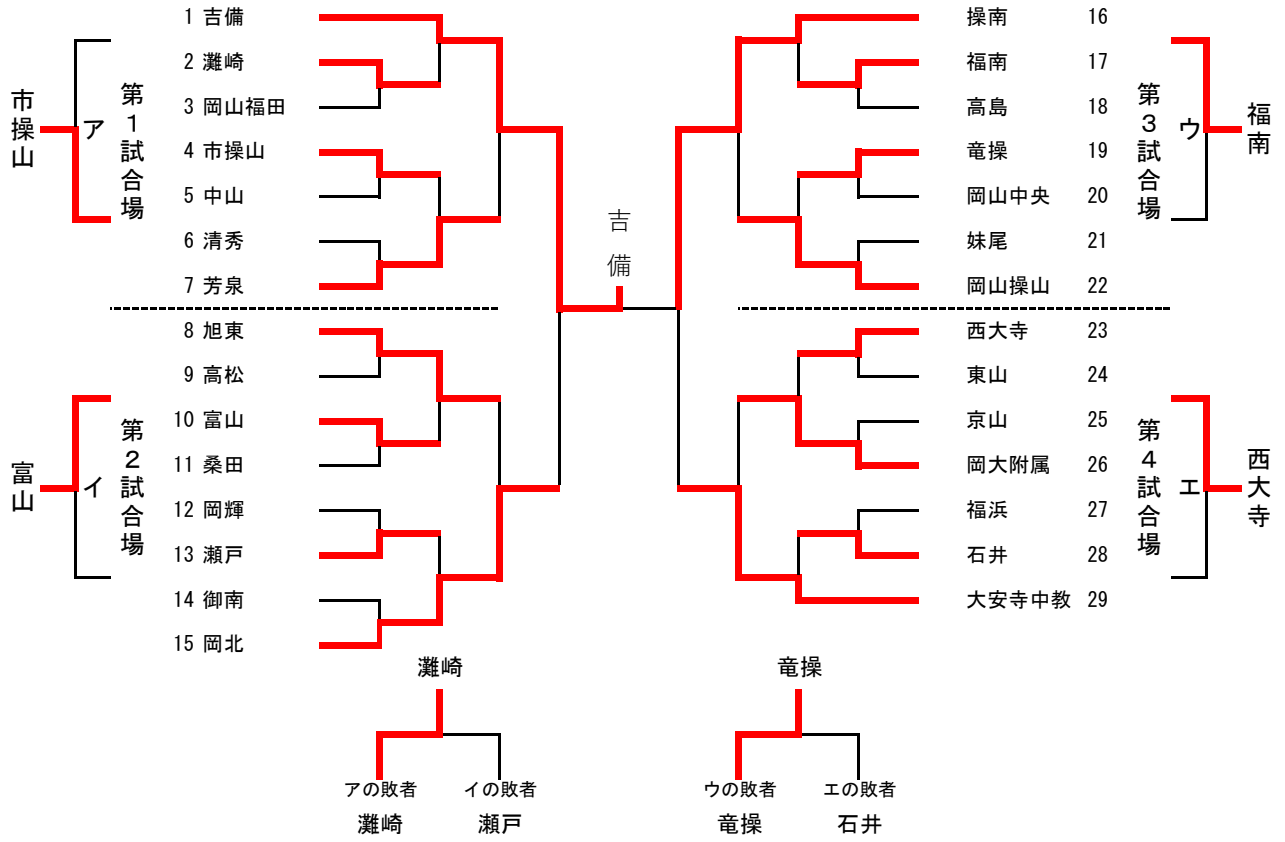

第1試合場

決勝戦

第2試合場

男子個人 (2)

64 稲住 壮介 (宇野中)		小西 佑弥 (高松中)	95
65 藤井 悠人 (岡山中央中)		清原 千翔 (妹尾中)	96
66 松永 洋幸 (瀬戸中)		蛭原 有隆 (御津中)	97
67 林 久登 (福浜中)		細川 裕真 (福南中)	98
68 豊久 智己 (岡山操山中)		内海 優一 (清秀中)	99
69 関 友紀 (福南中)		立石 歩己 (芳田中)	100
70 原田 蒼大 (岡北中)		足立 一樹 (中山中)	101
71 西村 凌央 (岡大附属)		永廣 大悟 (竜操中)	102
72 岩崎 陽 (高島中)		戸成 唯仁 (岡山操山中)	103
73 野土 馨夫 (竜操中)		井手 櫻 (京山中)	104
74 谷口 智哉 (富山中)		藤田 弘毅 (岡大附属)	105
75 岡 龍之介 (中山中)		中上 成太郎 (岡輝中)	106
76 武川 拓真 (大安寺中教)		木村 祐晴 (瀬戸中)	107
77 北浦 和稀 (市操山中)		岡本 龍義 (西大寺中)	108
78 笹井 淳平 (岡山福田)		桑原 伊吹 (東山中)	109
79 丸中 翔太 (荘内中)		丸山 峯史陸 (御南中)	110
80 松本 浩紀 (清秀中)		十河 歩陸 (灘崎中)	111
81 須藤 颯太 (高松中)		島村 莞多 (岡北中)	112
82 仙石 大翔 (操南中)		横山 大悟 (富山中)	113
83 竹田 悠人 (吉備中)		藤井 梅一朗 (岡山中央中)	114
84 福沢 大夢 (御南中)		堀 遼太郎 (桑田中)	115
85 平松 巧兜 (妹尾中)		村田 康輔 (岡山福田)	116
86 平松 宗大 (石井中)		木下 結晴 (操南中)	117
87 土田 翔空 (西大寺中)		宮本 恭輔 (大安寺中教)	118
88 若井 由宇希 (灘崎中)		川野 奏 (市操山中)	119
89 小橋 遼真 (岡輝中)	増田 爽真 (石井中)	120	
90 池橋 奏良 (東山中)	古賀 健護 (芳泉中)	121	
91 小林 龍平 (芳泉中)	千葉 旺潤 (旭東中)	122	
92 古川 洸 (旭東中)	荒柴 伸昭 (福浜中)	123	
93 石川 大葵 (桑田中)	田中 颯太郎 (吉備中)	124	
94 土居 怜恩 (京山中)	田中 涼太 (高島中)	125	

第3試合場

第4試合場

男子団体

女子個人 (1)

1 後閑 葵月 (高島中)		鳩場 梨寧 (御津中) 28
2 中塚 由唯 (岡大附属)		正 佳子 (高島中) 29
3 石田 一花 (中山中)		小林 愛里 (西大寺中) 30
4 増田 心美 (吉備中)		河上 歩実 (京山中) 31
5 中務 麻衣子 (宇野中)		半田 佳子 (岡山福田中) 32
6 高瀬 紗羽 (操南中)		陳 佳輝 (岡山操山中) 33
7 小畑 凜 (理大附中)		小林 凜 (中山中) 34
8 正司 彩乃 (岡山操山中)		山下 わか (岡大附属) 35
9 吉武 桜彩 (岡山中央中)		近藤 泉紀 (就実中) 36
10 山本 日々記 (御津中)		植木 花菜 (灘崎中) 37
11 中力 愛実 (福南中)		椿 野乃花 (竜操中) 38
12 村上 虹羽 (西大寺中)		難波 莉子 (吉備中) 39
13 齋藤 奈那 (大安寺中教)		岡本 莉々子 (岡山中央中) 40
14 西岡 明理 (西大寺中)		藤原 夕芽 (旭東中) 41
15 渡邊 茉依子 (岡山操山中)		増田 七望 (吉備中) 42
16 岡田 葉柚 (瀬戸中)		横山 晴香 (大安寺中教) 43
17 小林 海玖 (就実中)		瀧 彩心 (中山中) 44
18 西江 千響 (京山中)		山下 加琳 (就実中) 45
19 稲垣 里菜 (岡山中央中)		大森 満彩桜 (上道中) 46
20 西田 俐乃 (竜操中)		松下 和花 (宇野中) 47
21 佐々木 春佳 (岡北中)		齊藤 菜々 (岡北中) 48
22 小山 結梨 (御南中)		高山 晶子 (岡大附属) 49
23 池田 優衣 (岡大附属)		亀山 ころ (芳泉中) 50
24 森安 波凪 (操南中)		井形 綾花 (操南中) 51
25 友次 和花 (御津中)		原田 愛里 (竜操中) 52
26 河合 昊 (高松中)		水野 凜 (御南中) 53
27 白石 結月 (芳泉中)		