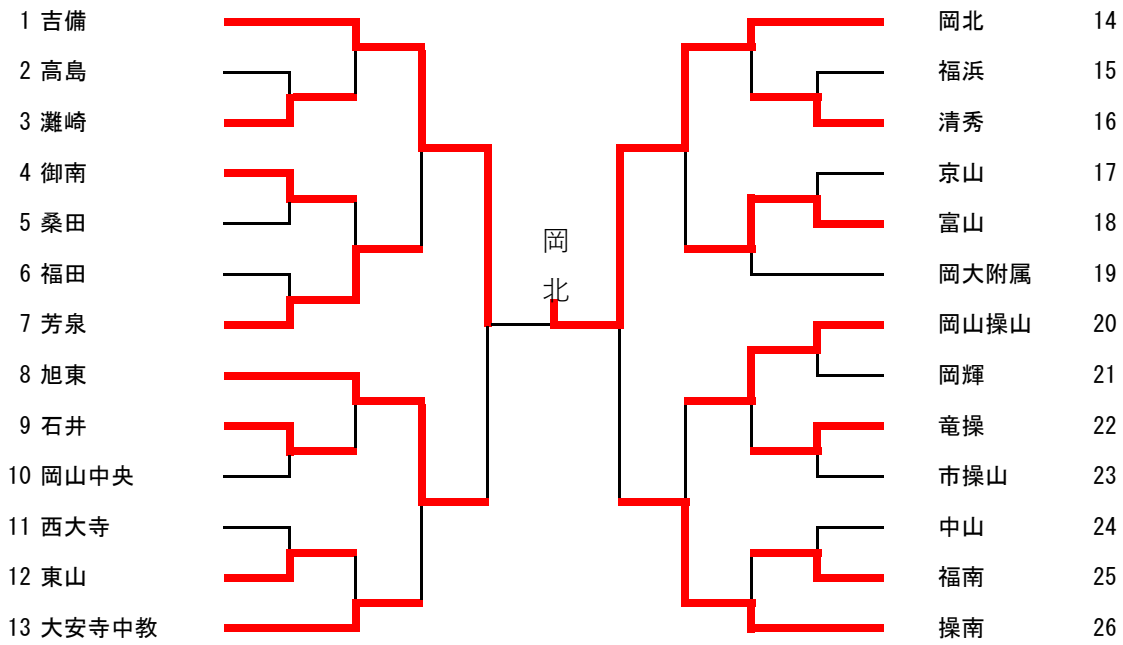

令和4年度 岡山市中学校総合体育大会 剣道競技の部
令和4年8月23日(火)
ジップアリーナ岡山

男子団体