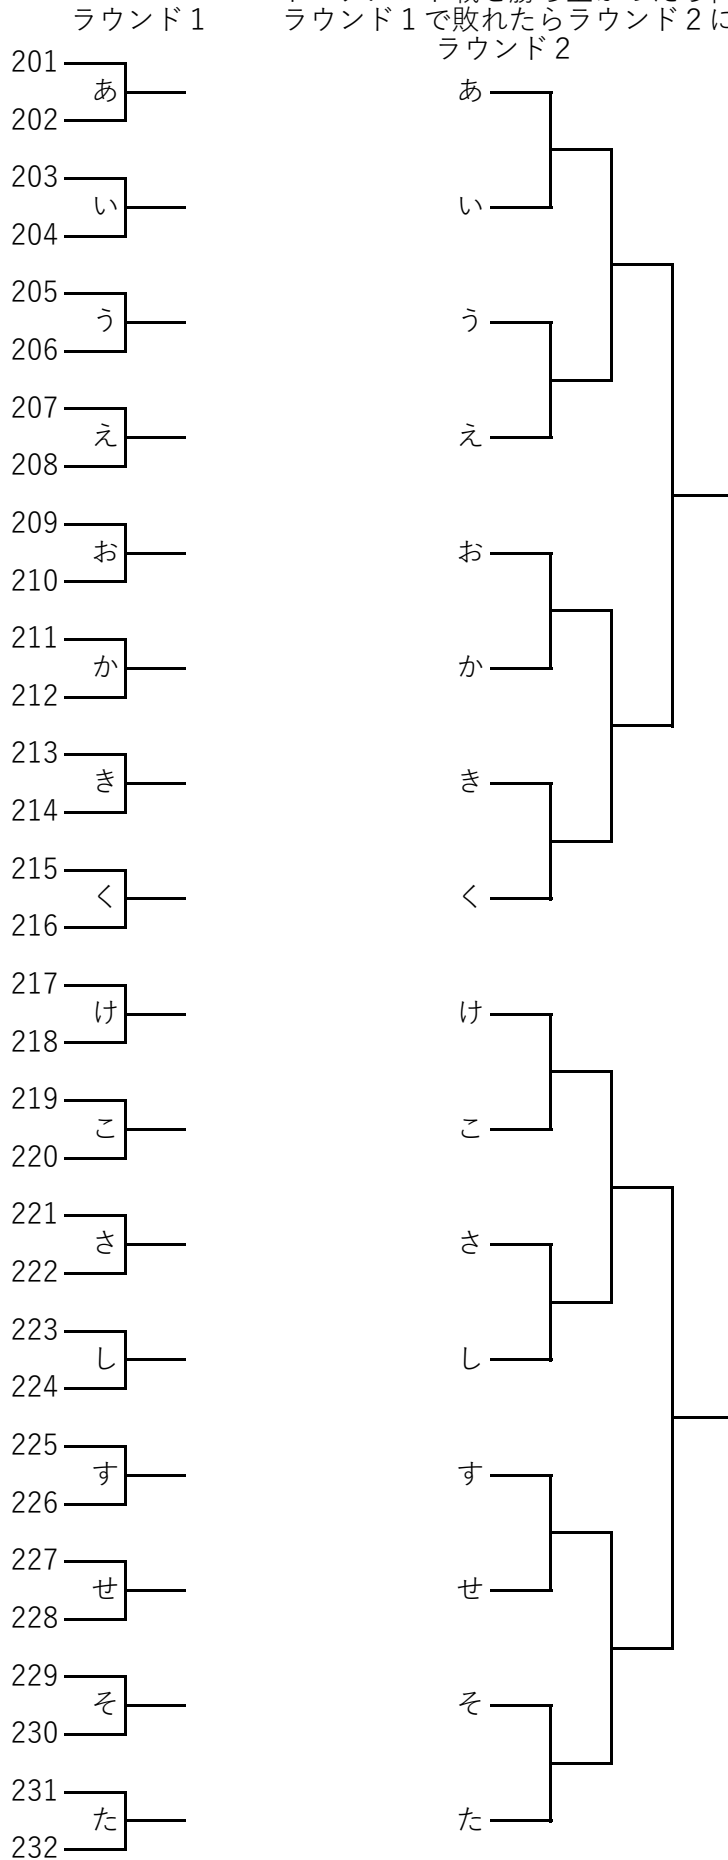

敗者復活戦【男子】

\* 全試合5ゲームスマッチ

トーナメント戦を勝ち上がったら代表決定。  
ラウンド1で敗れたらラウンド2に進出

敗者復活戦で18名選出

敗者復活戦【女子】

\*全試合5ゲームスマッチ

トーナメント戦を勝ち上がった代表決定。  
それぞれのラウンド最終戦で敗れたら次のラウンドに進出

ラウンド2

ラウンド3

敗者復活戦で13名選出