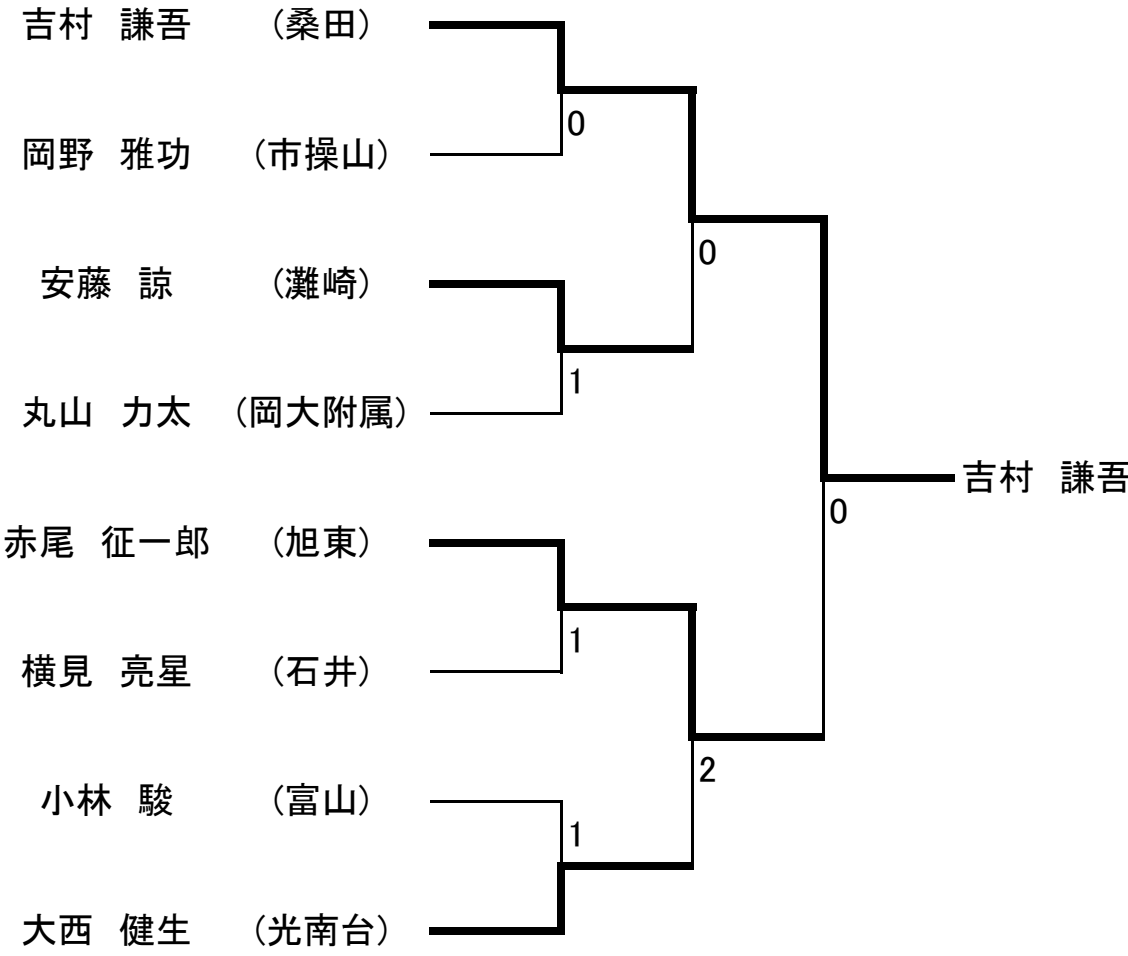

備前西地区中学校秋季体育大会 戦績報告

専門部名 卓球   報告責任者 岡山市立芳田中学校 松岡将司
種目 男子シングルス
期日 令和5年10月14日
場所 玉野レクレセンター

	名前 (所属)	回数等
優勝	吉村 謙吾 (桑田)	
2位	赤尾 征一郎 (旭東)	3位決定戦 大西－安藤 (3-1)
3位	大西 健生 (光南台)	
4位	安藤 諒 (灘崎)