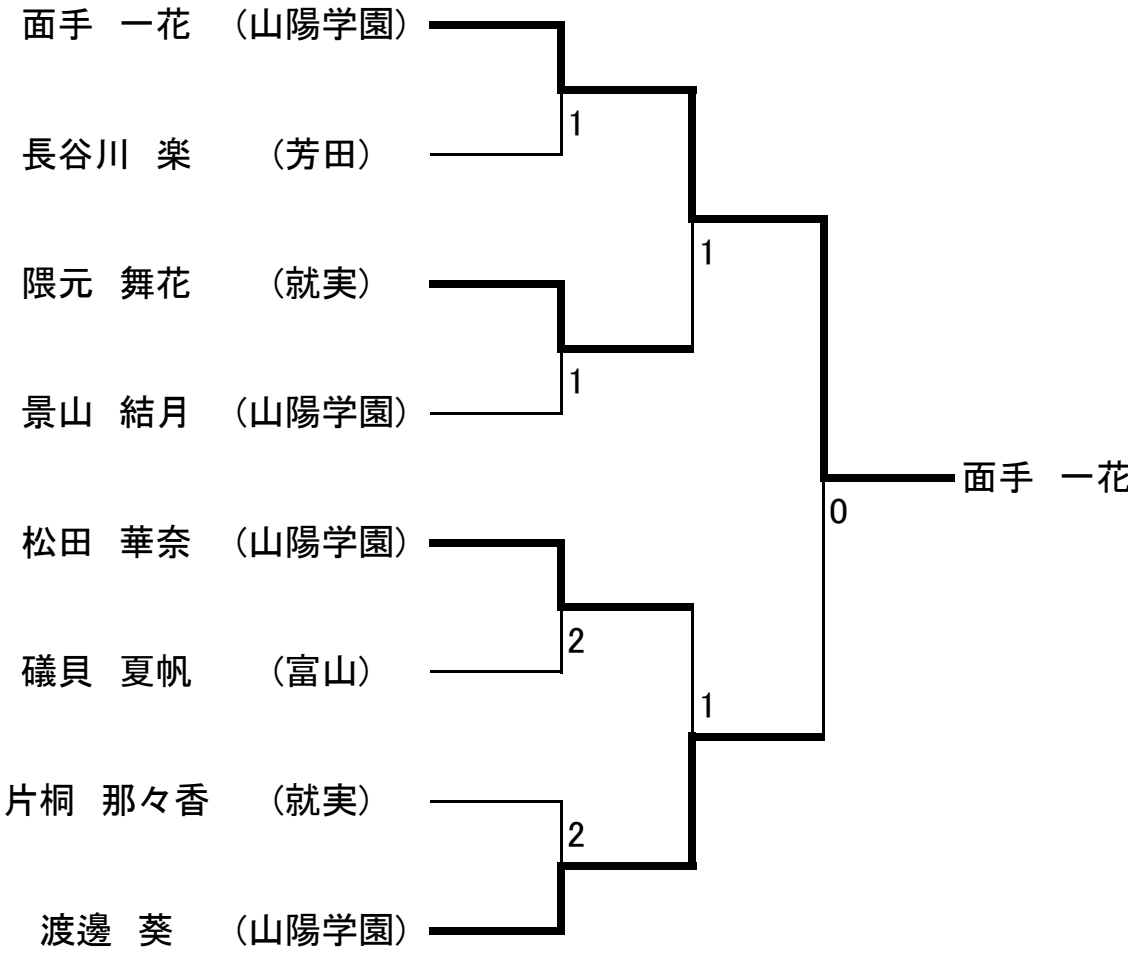

備前西地区中学校秋季体育大会 戦績報告

専門部名 卓球   報告責任者 岡山市立芳田中学校 松岡将司
種目 女子シングルス
期日 令和5年10月14日
場所 玉野レクレセンター

	名前 (所属)	回数等
優勝	面手 一花 (山陽学園)	
2位	渡邊 葵 (山陽学園)	3位決定戦 隈元-松田 (3-1)
3位	隈元 舞花 (就実)	
4位	松田 華奈 (山陽学園)