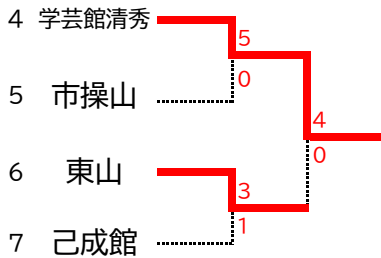

	東山	吉備SP	興除柔道	勝敗	順位
東山		○ 5-0	○ 4-0	2-0	1
吉備SP	△ 0-5		△ 0-5	0-2	3
興除柔道	△ 0-4	○ 5-0		1-1	2

Cリーグ

	京山	己成館	桑田	勝敗	順位
京山		△ 2-3	○ 4-1	1-1	2
己成館	○ 3-2		○ 4-0	2-0	1
桑田	△ 1-4	△ 0-4		0-2	3

Dリーグ

	市操山	岡輝	御南	旭東	勝敗	順位
市操山			○ 3-2	○ 4-0	2-0	1
岡輝						
御南	△ 2-3			○ 3-2	1-1	2
旭東	△ 0-4		△ 2-3		0-2	3

○・・・勝ち、△・・・負け、×・・・引き分け

県大会出場枠 12校

各リーグ1位2位は県大会出場

各リーグ3位以下のチームで代表決定戦を行う

ただし、棄権がある場合は代表決定戦に含めない

決勝トーナメント

【代表決定戦】