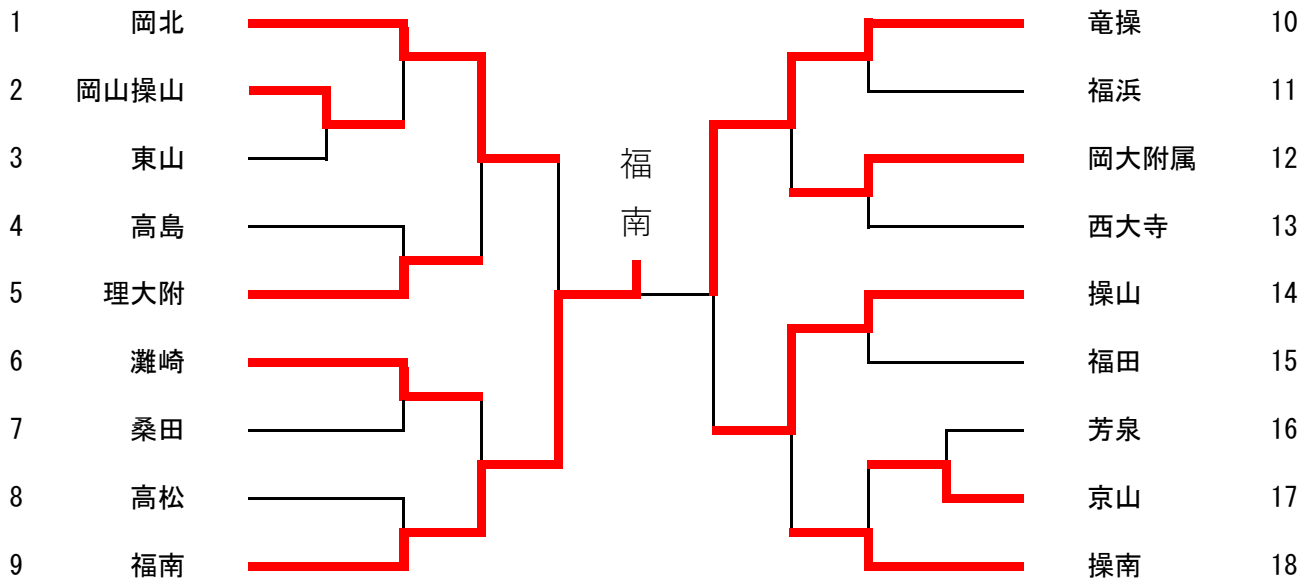

島村 碧英羅(岡北中)

女子個人

1	井上 琥都乃	(操南中)		土居 愛恩	(岡山操山中)	20
2	今田 成葉	(就実中)		福田 華	(福南中)	21
3	齊藤 菜々	(岡北中)		宮崎 陽子	(竜操中)	22
4	荒木 優良	(吉備中)		松下 和佳奈	(京山中)	23
5	小林 優心	(竜操中)		増田 七望	(吉備中)	24
6	林 未悠	(高松中)		井上 空來	(東山中)	25
7	半田 佳子	(岡山福田中)		佐藤 優月	(高松中)	26
8	柏原 優奈	(東山中)		兒子 幸織	(中山中)	27
9	久富 志歩	(岡大附属)		矢野 千晴	(岡山福田中)	28
10	小林 一花	(京山中)		佐々木 春佳	(岡北中)	29
11	中西 美和	(吉備中)		浅越 信乃	(京山中)	30
12	氏平 冬雪	(操山中)		寺見 茉絢	(瀬戸中)	31
13	嶋田 楓	(御南中)		原田 愛里	(竜操中)	32
14	中野 結	(福南中)		近藤 泉紀	(就実中)	33
15	横山 晴香	(大安寺中教)		高橋 妃奈	(福南中)	34
16	友次 和花	(御津中)		大森 美優	(大安寺中教)	35
17	中塚 由唯	(岡大附属)		矢木 袖羽	(操南中)	36
18	高田 梨央	(竜操中)		是近 伽朋	(岡大附属)	37
19	土田 芽依	(西大寺中)				

是近

伽朋
(岡大附属中)

令和6年度 岡山市中学校総合体育大会 剣道競技の部

令和6年8月22日(木)

岡山武道館

女子団体

男子団体