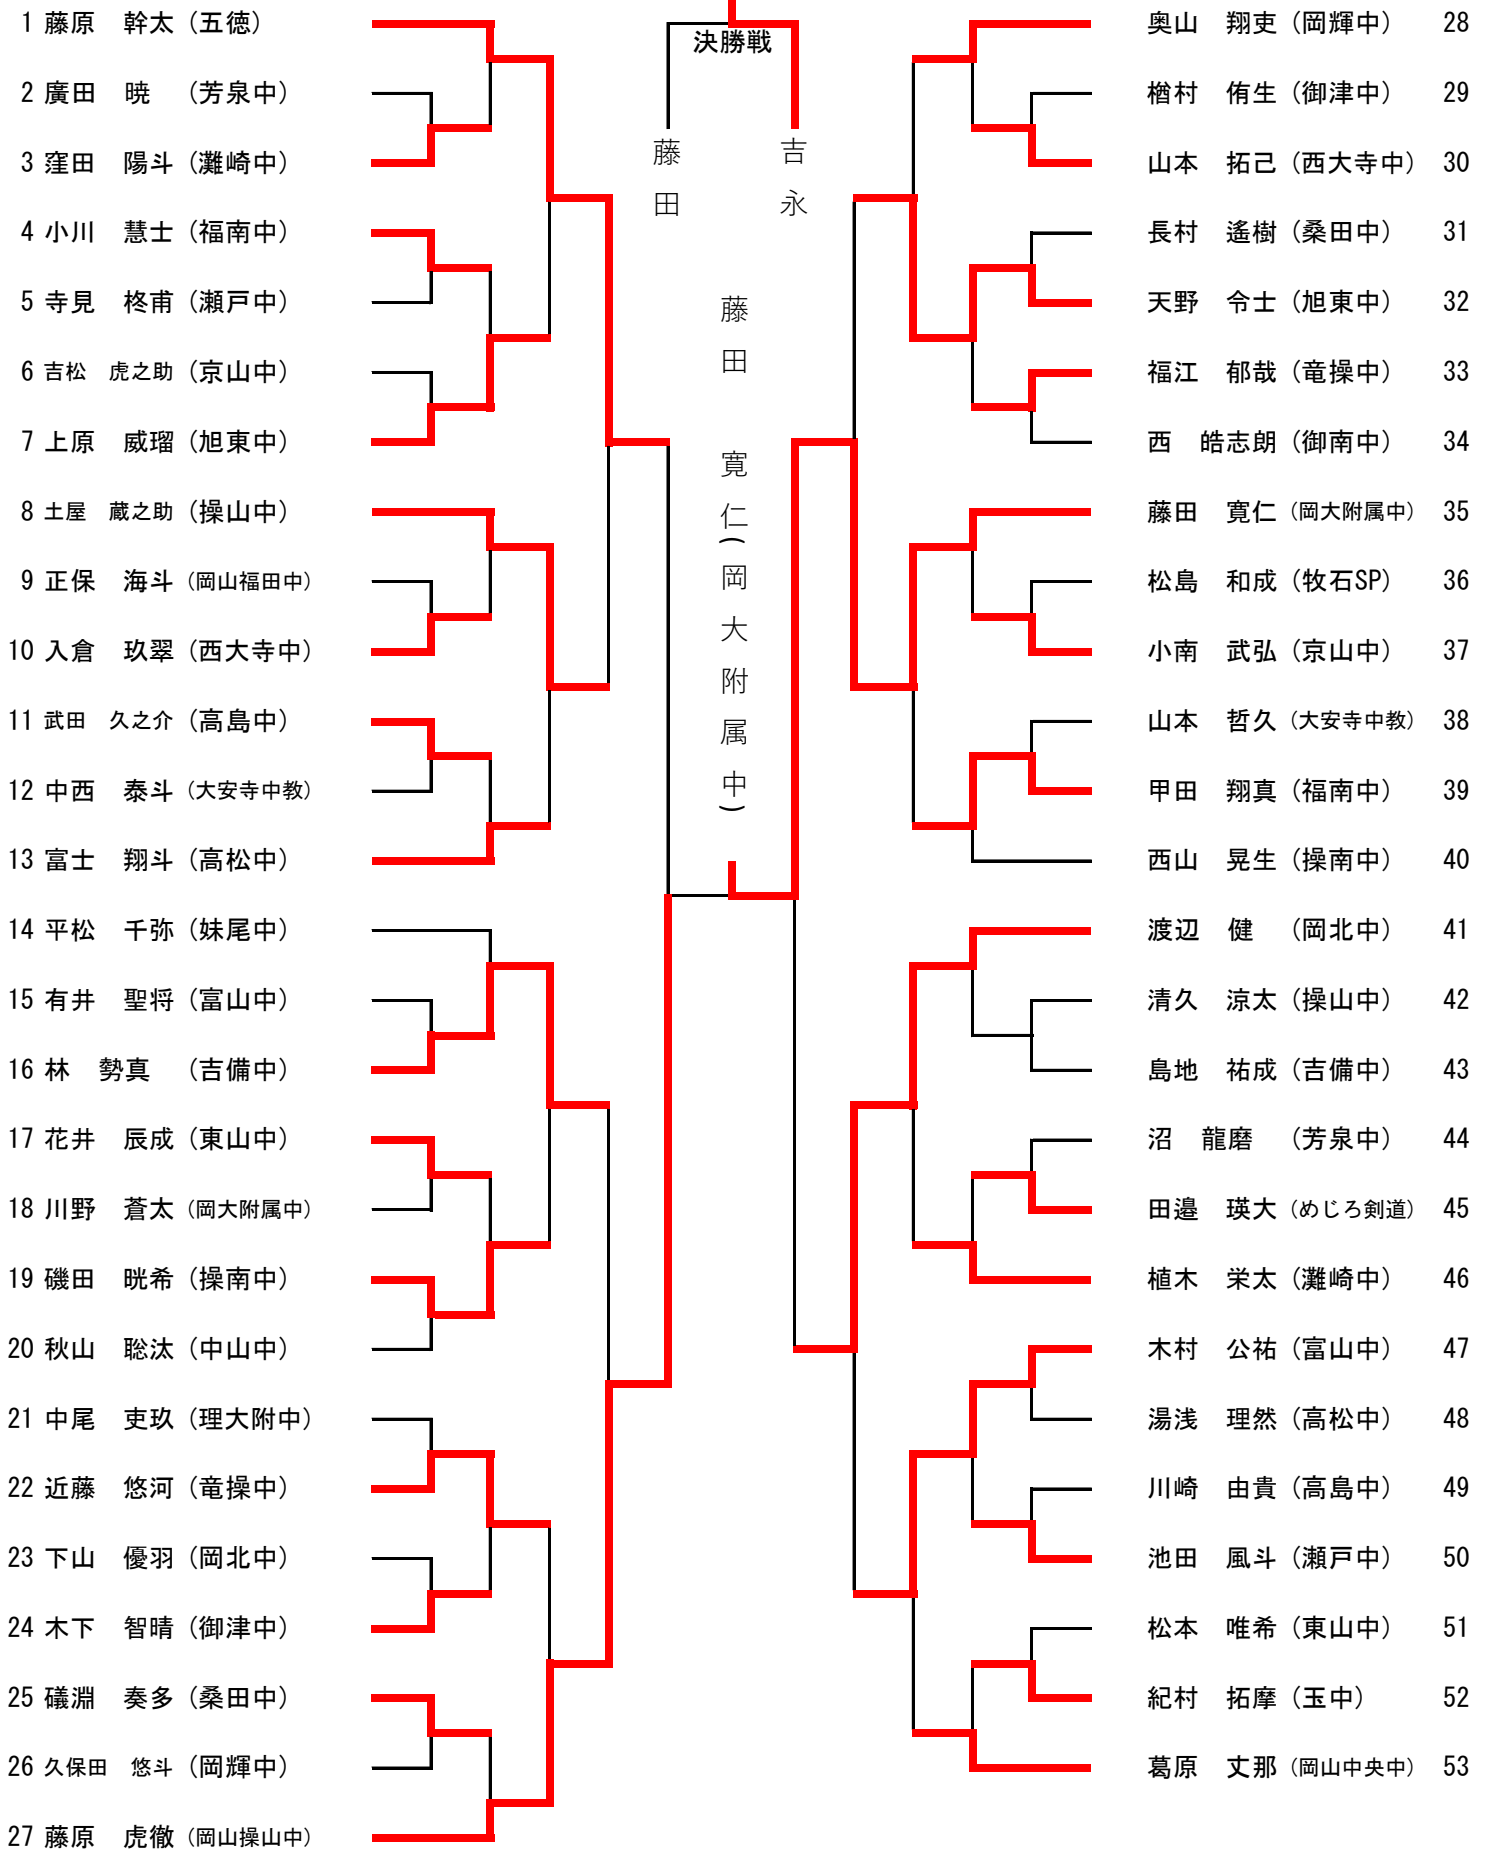

男子個人(1)

男子個人 (2)

54 二宮 楓 (御津中)		土山 晴也 (吉備中)	80
55 濱松 大夢 (理大附中)		宮本 悠希 (清秀中)	81
56 矢延 航也 (操南中)		生田 直継 (芳泉中)	82
57 高木 悠翔 (岡山操山中)		人見 航平 (高松中)	83
58 酒井 志龍 (桑田中)		脇本 蒼空 (御南中)	84
59 渡部 翔 (旭東中)+C15:C26		岩垣 宙哲 (岡山中央中)	85
60 内田 壯介 (岡山中央中)		三原 悠輔 (大安寺中教)	86
61 花房 洸星 (岡山福田中)		本井傳 昂成 (竜操中)	87
62 佐伯 成眺 (福南中)		柏野 智隼 (石井中)	88
63 村井 謙太 (灘崎中)		岸上 はじめ (岡輝中)	89
64 野田 蔵介 (操山中)		長島 誠 (富山中)	90
65 高杉 太陽 (高松中)		中塚 太智 (東山中)	91
66 伊久 晟示 (瀬戸中)		吉田 龍生 (京山中)	92
67 馬場 元気 (芳泉中)		石田 悠翔 (桑田中)	93
68 夢久 大之助 (大安寺中教)		清水 悠太郎 (福南中)	94
69 伊吹 宗一郎 (岡北中)		若林 可偉斗 (灘崎中)	95
70 フビオ 竜生 (岡輝中)		蓮井 希空 (操南中)	96
71 板野 卓也 (吉備中)		小坂 圭汰 (中山中)	97
72 森下 僚太 (東山中)		竹ノ内 陽真 (妹尾中)	98
73 岸 幸史郎 (京山中)		松井 悠悟 (高島中)	99
74 前田 逸希 (高島中)		次田 宗平 (岡大附属中)	100
75 川西 快青 (岡大附属中)		門田 琉馬 (操山中)	101
76 蜂谷 蘭 (竜操中)		岡田 夏芽 (瀬戸中)	102
77 中上 太賀 (中山中)		谷本 優斗 (理大附中)	103
78 山上 晴太郎 (富山中)		江木 結丸 (岡北中)	104
79 久山 侑聖 (西大寺中)		小林 拓豊 (岡山操山中)	105
		吉永 徹三 (旭東中)	106

女子個人 (1)

- 1 島村 咲愛 (岡北中)
- 2 堀 実音菜 (岡輝中)
- 3 大下 柚羽 (竜操中)
- 4 久山 陽葵 (東山中)
- 5 前田 彩実 (高松中)
- 6 堀川 真生 (京山中)
- 7 山本 陽菜 (高島中)
- 8 柴田 和奏 (福浜中)
- 9 真鍋 優子 (桑田中)
- 10 大下 莉湖 (岡大附属中)
- 11 山本 小暖 (岡山操山中)
- 12 千場 柚羽 (操山中)
- 13 岡田 海 (吉備中)
- 14 大海 陽来 (岡山福田中)
- 15 山際 小晴 (灘崎中)
- 16 矢谷 留伊 (高島中)
- 17 口羽 小夏 (岡山操山中)
- 18 柏山 祐玲加 (五徳)
- 19 山下 董子 (操南中)
- 20 衣笠 佳恋 (福南中)
- 21 藤田 愛未 (理大附中)
- 22 岡本 紗希 (竜操中)
- 23 平谷 優結 (御南中)
- 24 森 千晴 (桑田中)
- 25 伊藤 実優 (芳泉中)

- 小林 加奈 (灘崎中) 26
- 栗政 直美 (芳泉中) 27
- 中山 結月 (操南中) 28
- 井堀 麗禾 (岡山操山中) 29
- 惣田 千尋 (福浜中) 30
- 沢 里彩子 (桑田中) 31
- 松岡 瑞姫 (理大附中) 32
- 井上 桃 (操山中) 33
- 川西 ゆい夏 (竜操中) 34
- 城木 佳菜子 (旭東中) 35
- 有海 奈桜 (岡大附属中) 36
- 土居 花恩 (京山中) 37
- 秋田 圭凜 (岡大附属中) 38
- 杉本 詩歩 (福南中) 39
- 矢野 心柊 (竜操中) 40
- 竹藤 向葵 (上道中) 41
- 末竹 由佳理 (大安寺中教) 42
- 左達 一華 (岡山中央中) 43
- 山谷 菜乃羽 (操山中) 44
- 大須賀 杏 (東山中) 45
- 田邊 万由子 (高松中) 46
- 平塚 紗奈 (岡北中) 47
- 城 結愛 (高島中) 48
- 森 美乃理 (西大寺中) 49