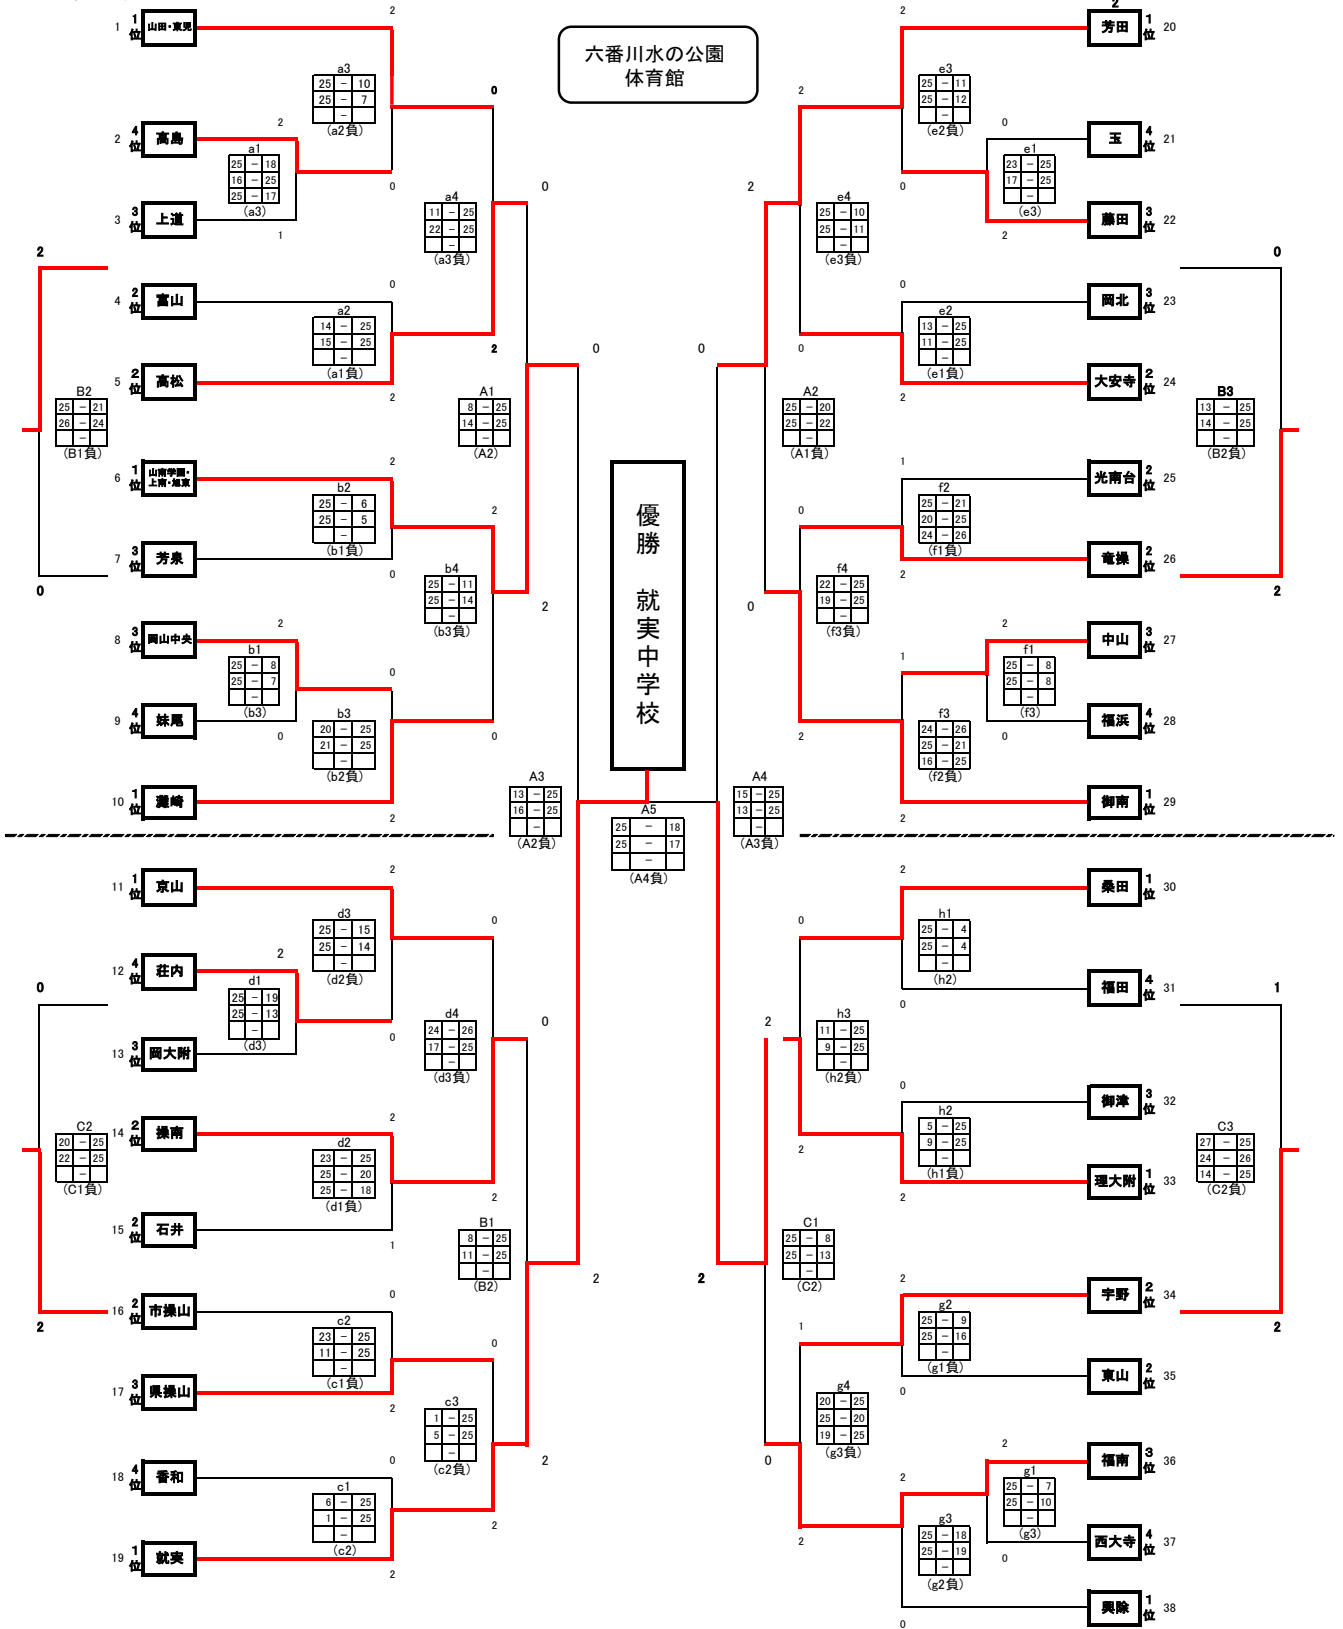

備前西地区中学校秋季大会 女子決勝トーナメント(10/12, 13)

高松会場

岡北会場

六番川水の公園  
体育館

優勝  
就実中学校

3日目

3日目

操南会場

西大寺会場

最終結果(地区代表)	
1位	就実
2位	理大附
3位	山南学園・上南・旭東
3位	芳田
	高松
代表	山田・東児
	福南
	御南

4日目

六番川水の公園  
体育館