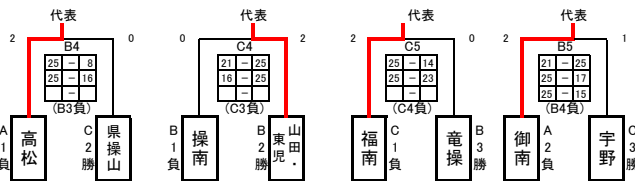

備前西地区中学校秋季大会 女子決勝トーナメント(10/12, 13)

高松会場

岡北会場

六番川水の公園  
体育館

優勝  
就実中学校

3日目

3日目

操南会場

西大寺会場

最終結果(地区代表)	
1位	就実
2位	理大附
3位	山南学園・上南・旭東
3位	芳田
	高松
代表	山田・東児
	福南
	御南

4日目

六番川水の公園  
体育館