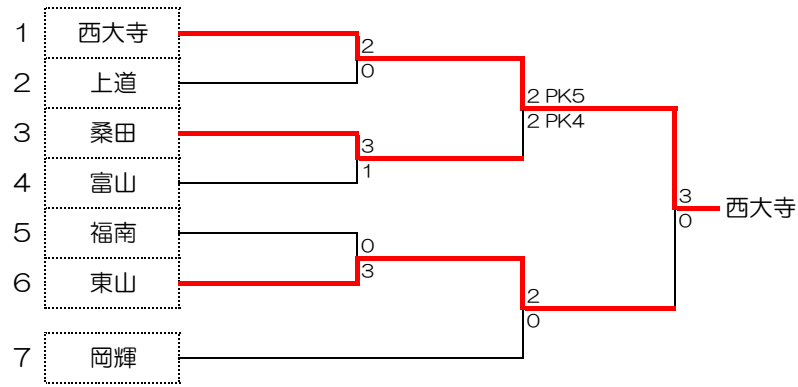

令和6年度 備前西地区中学校秋季サッカー大会

5日 1回戦

6日 2回戦3回戦

旭東・西大寺・御津・財田

旭東・西大寺・御津・操南

- A: 西大寺中学校
- B: 旭東中学校
- C: 御津中学校
- D: 操南中学校
- E: 財田スポーツ広場
- F: 学芸館瀬戸内グラウンド
- G: 灘崎町総合運動公園

12日 財田