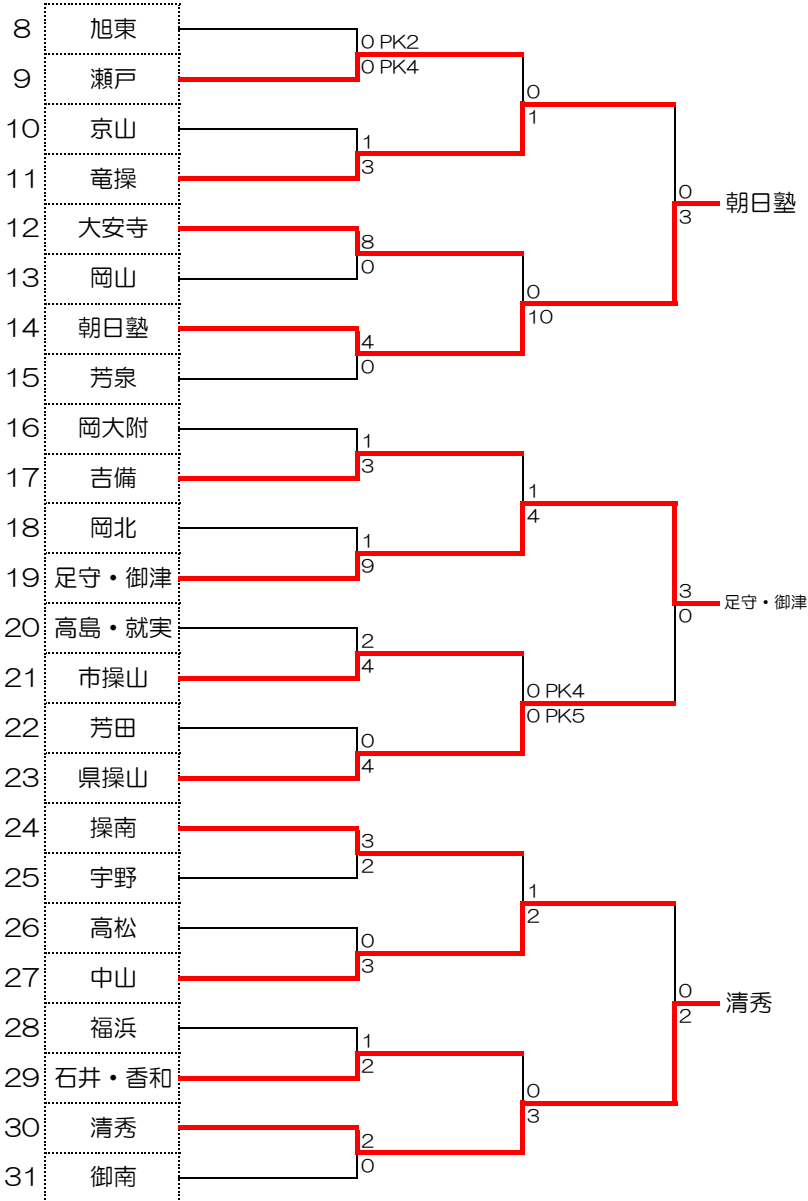

令和6年度 備前西地区中学校秋季サッカー大会

5日 1回戦

6日 2回戦3回戦

旭東・西大寺・御津・財田

旭東・西大寺・御津・操南

- A: 西大寺中学校
- B: 旭東中学校
- C: 御津中学校
- D: 操南中学校
- E: 財田スポーツ広場
- F: 学芸館瀬戸内グラウンド
- G: 灘崎町総合運動公園

12日 財田