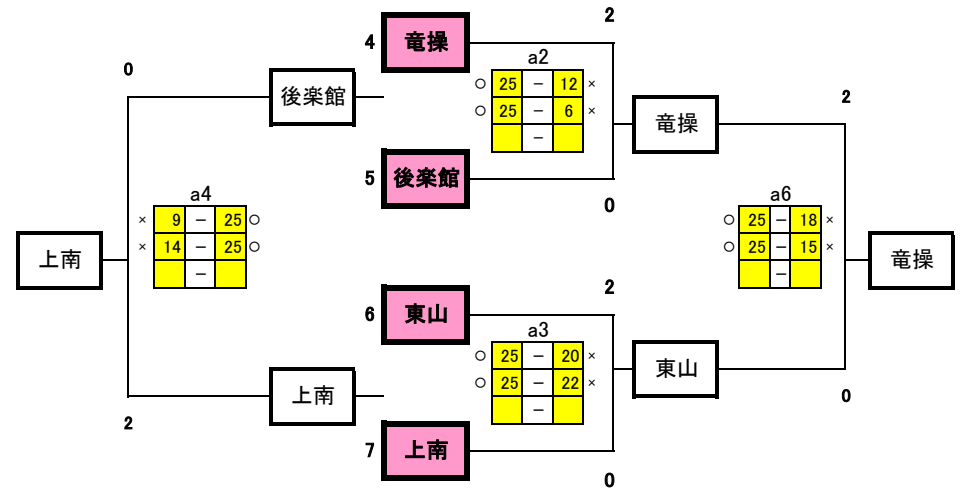

備前西地区夏季大会 試合結果(女子1日目)

A組

	光南台	山南	灘崎	勝	得セット	失セット	セット率	得点	順位
1	光南台	○	○	2	4	1	4	122	1
2	山南	×	○	1	3	2	1.5	108	2
3	灘崎	×	×	0	0	2	0	60	3

試合	コート	対戦相手	結果
1	a1	光南台 vs 山南	○ 25-19 × 22-25 ○ 25-14 ×
2	a1	光南台 vs 灘崎	○ 25-16 × 25-18 × 0
3	a1	山南 vs 灘崎	○ 25-6 × 25-20 × 0
4	b3	山南 vs 光南台	×
5	b3	山南 vs 灘崎	×
6	a5	灘崎 vs 光南台	×
7	a5	灘崎 vs 山南	×

B組