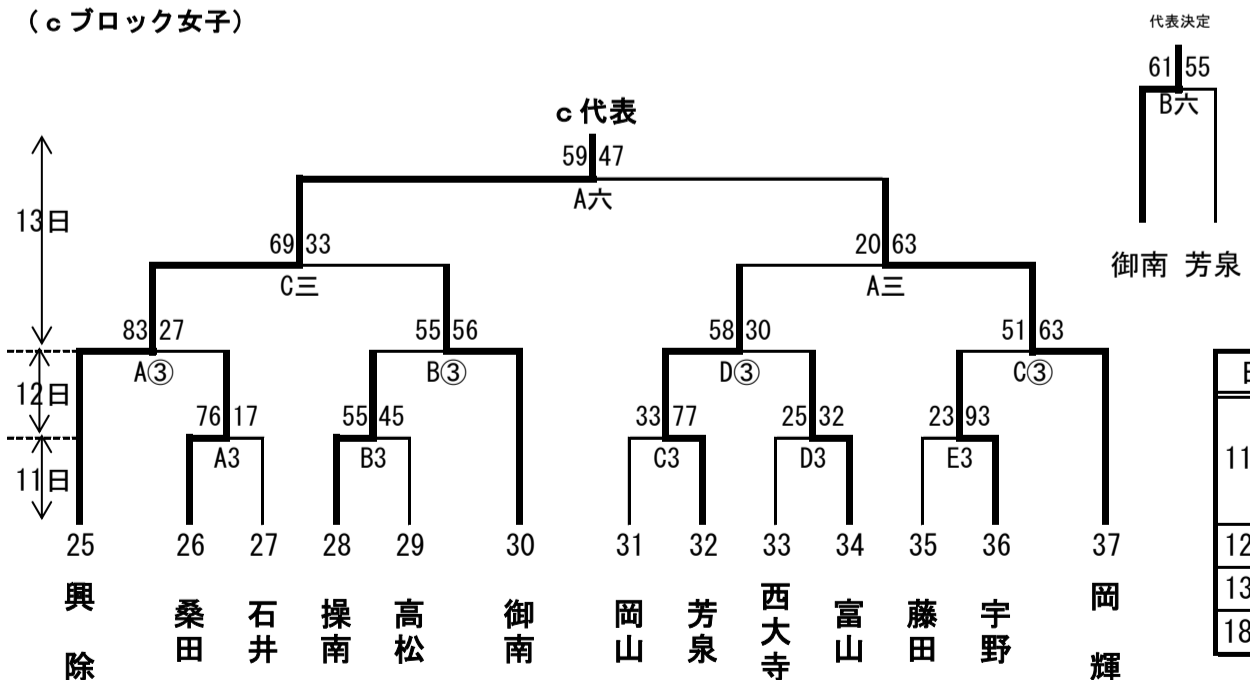

平成28年度 備前西地区中学校夏季体育大会バスケットボール競技の部 女子組み合わせ

(a ブロック女子)

(b ブロック女子)

(c ブロック女子)

日	コート	会場
11日	A B	西大寺中
	C D	富山中
	E	中央中
12日	A B	浦安
13日	C D	
18日	F G	六番川

平成28年度 備前西地区中学校夏季体育大会バスケットボール競技の部 男子組み合わせ

(Aブロック男子)

(Bブロック男子)

(Cブロック男子)

日	コート	会場
11日	A B	西大寺中
	C D	富山中
	E	中央中
12日	A B	浦安
13日	C D	
18日	F G	六番川