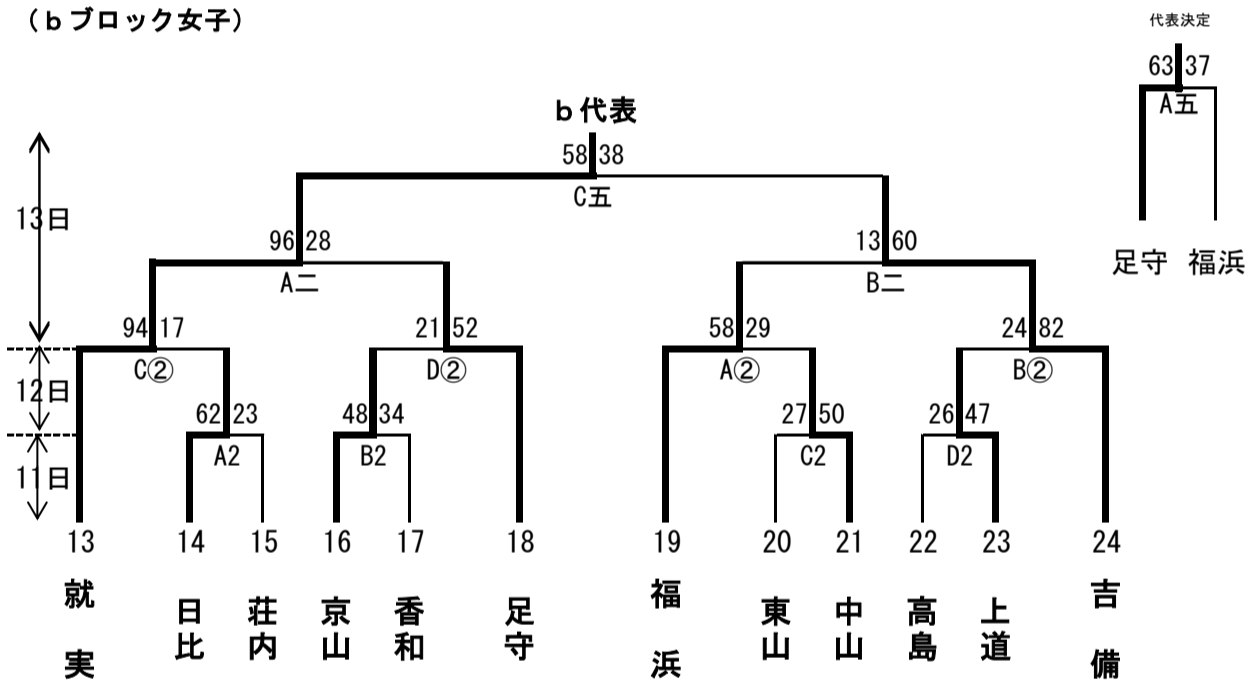

平成28年度 備前西地区中学校夏季体育大会バスケットボール競技の部 女子組み合わせ

(a ブロック女子)

(b ブロック女子)

(c ブロック女子)

日	コート	会場
11日	A B	西大寺中
	C D	富山中
	E	中央中
12日	A B	浦安
13日	C D	
18日	F G	六番川

平成28年度 備前西地区中学校夏季体育大会バスケットボール競技の部 男子組み合わせ

(Aブロック男子)

(Bブロック男子)

(Cブロック男子)

日	コート	会場
11日	A B	西大寺中
	C D	富山中
	E	中央中
12日	A B	浦安
13日	C D	
18日	F G	六番川