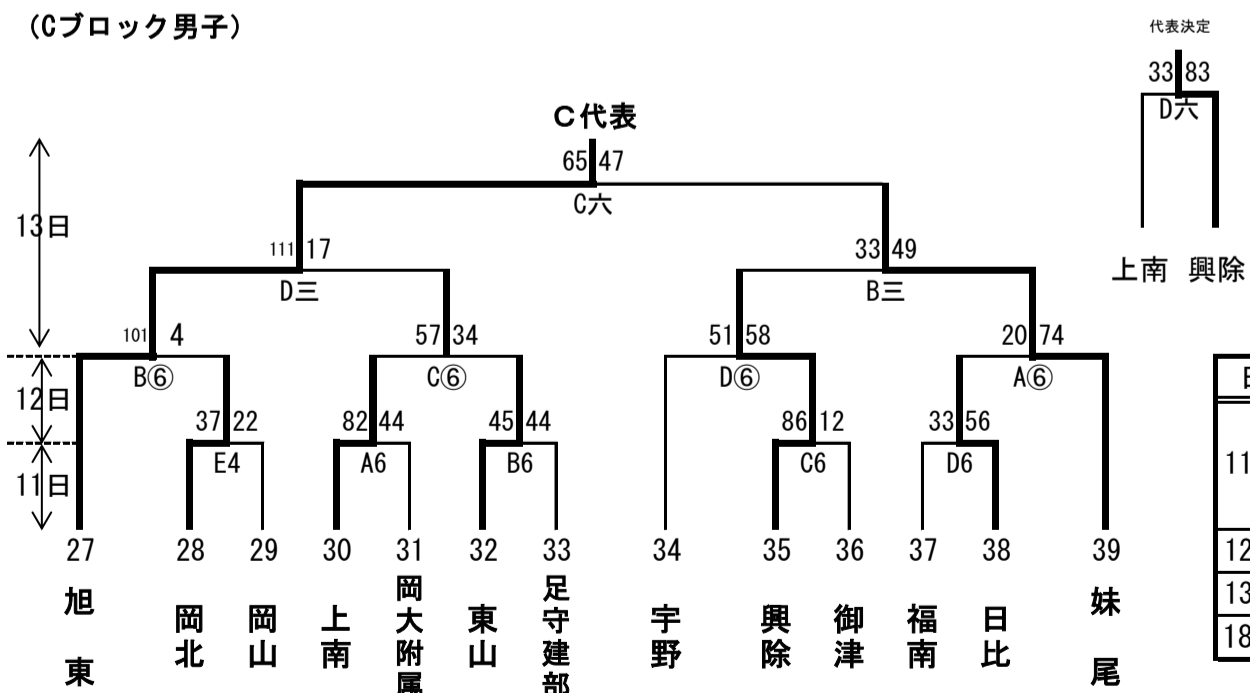

平成28年度 備前西地区中学校夏季体育大会バスケットボール競技の部 女子組み合わせ

(a ブロック女子)

(b ブロック女子)

(c ブロック女子)

日	コート	会場
11日	A B	西大寺中
	C D	富山中
	E	中央中
12日	A B	浦安
13日	C D	
18日	F G	六番川

平成28年度 備前西地区中学校夏季体育大会バスケットボール競技の部 男子組み合わせ

(Aブロック男子)

(Bブロック男子)

(Cブロック男子)

日	コート	会場
11日	A B	西大寺中
	C D	富山中
	E	中央中
12日	A B	浦安
13日	C D	
18日	F G	六番川