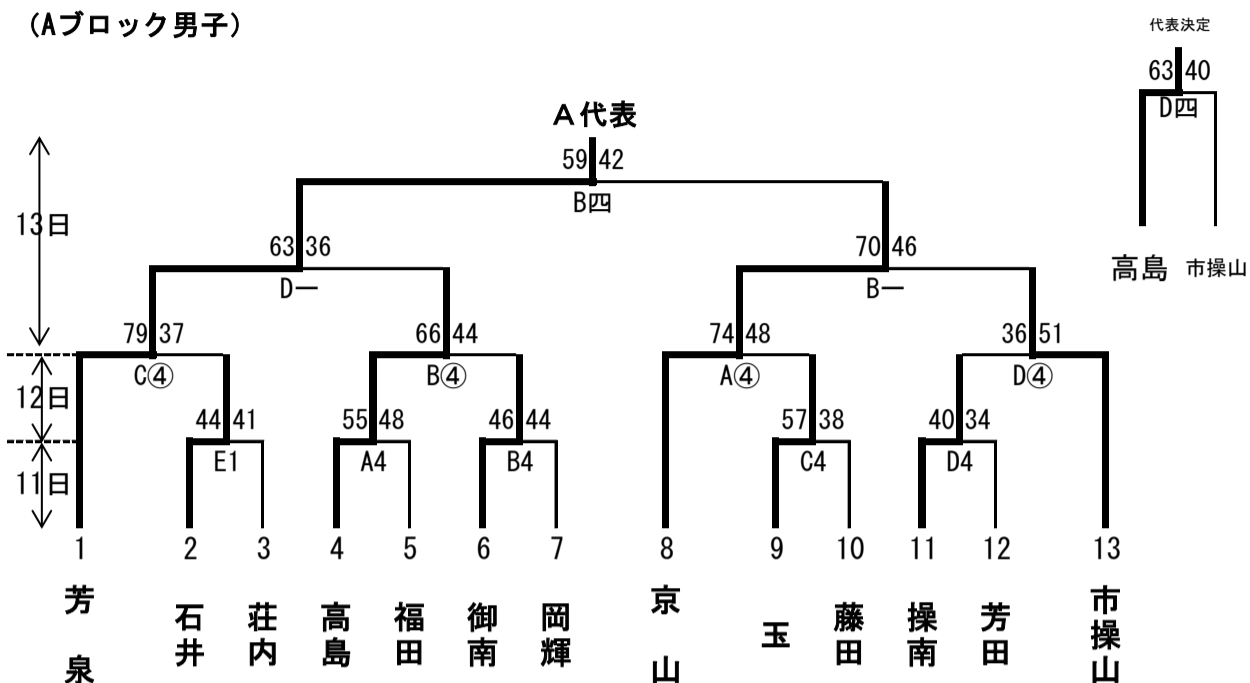

平成28年度 備前西地区中学校夏季体育大会バスケットボール競技の部 女子組み合わせ

(a ブロック女子)

(b ブロック女子)

(c ブロック女子)

日	コート	会場
11日	A B	西大寺中
	C D	富山中
	E	中央中
12日	A B	浦安
13日	C D	
18日	F G	六番川

平成28年度 備前西地区中学校夏季体育大会バスケットボール競技の部 男子組み合わせ

(Aブロック男子)

(Bブロック男子)

(Cブロック男子)

日	コート	会場
11日	A B	西大寺中
	C D	富山中
	E	中央中
12日	A B	浦安
13日	C D	
18日	F G	六番川