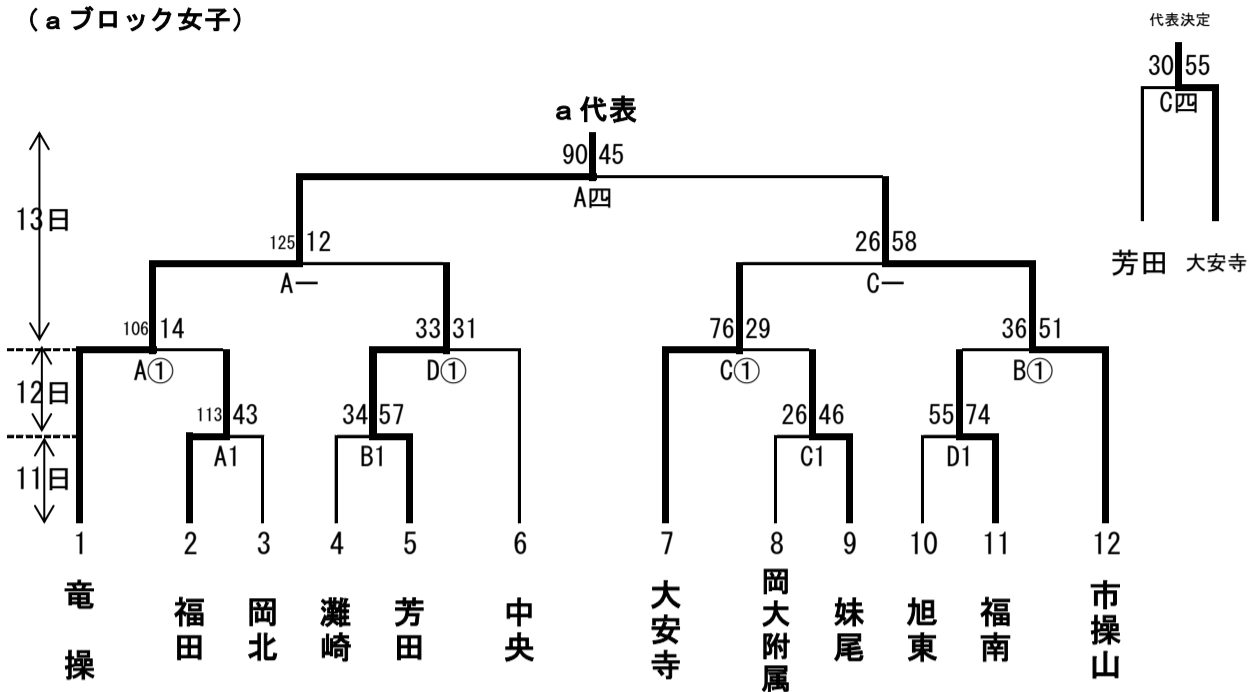

平成28年度 備前西地区中学校夏季体育大会バスケットボール競技の部 女子組み合わせ

(a ブロック女子)

(b ブロック女子)

(c ブロック女子)

日	コート	会場
11日	A B	西大寺中
	C D	富山中
	E	中央中
12日	A B	浦安
13日	C D	
18日	F G	六番川

平成28年度 備前西地区中学校夏季体育大会バスケットボール競技の部 男子組み合わせ

(Aブロック男子)

(Bブロック男子)

(Cブロック男子)

日	コート	会場
11日	A B	西大寺中
	C D	富山中
	E	中央中
12日	A B	浦安
13日	C D	
18日	F G	六番川