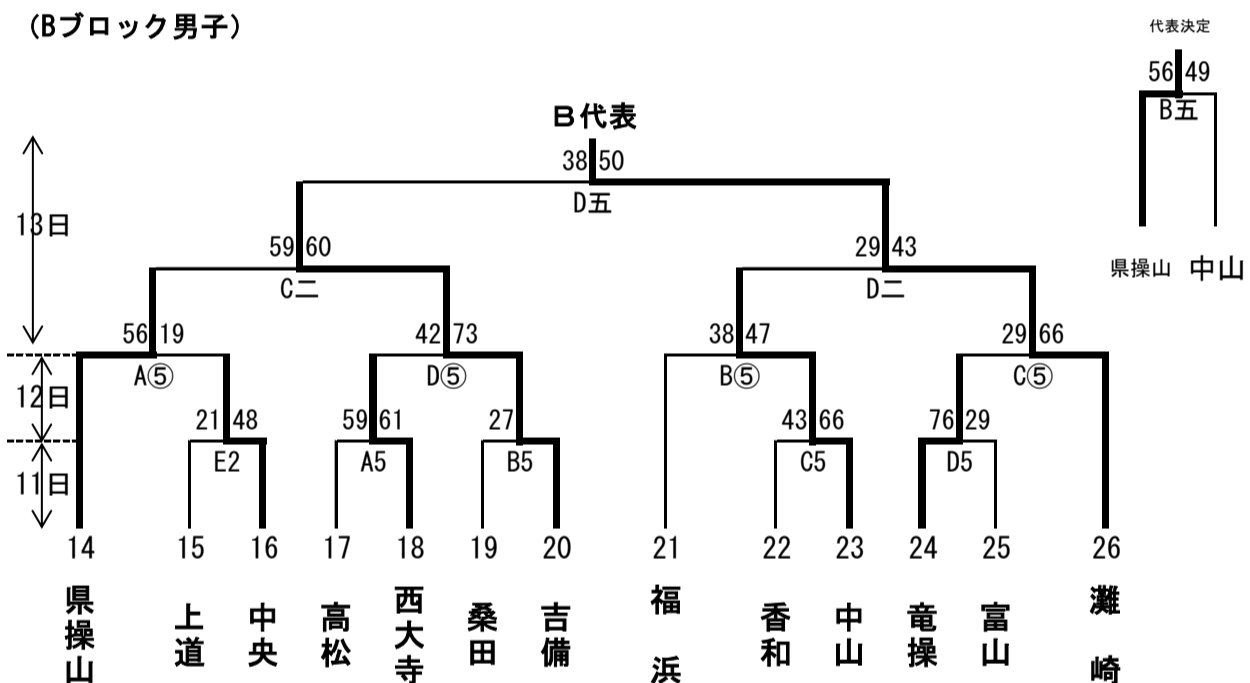

平成28年度 備前西地区中学校夏季体育大会バスケットボール競技の部 女子組み合わせ

(a ブロック女子)

(b ブロック女子)

(c ブロック女子)

日	コート	会場
11日	A B	西大寺中
	C D	富山中
	E	中央中
12日	A B	浦安
13日	C D	
18日	F G	六番川

平成28年度 備前西地区中学校夏季体育大会バスケットボール競技の部 男子組み合わせ

(Aブロック男子)

(Bブロック男子)

(Cブロック男子)

日	コート	会場
11日	A B	西大寺中
	C D	富山中
	E	中央中
12日	A B	浦安
13日	C D	
18日	F G	六番川