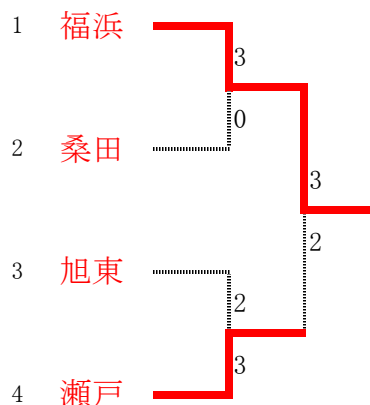

太字は県大会出場校

平成29年度 備前西地区中学校夏季体育大会 柔道競技
平成29年6月10日～11日
岡山武道館

男子団体

第1位 福浜 中学校

第2位 瀬戸 中学校

第3位 桑田 中学校

第3位 旭東 中学校

Aリーグ

	福浜	灘崎	中山	御南	勝敗	順位
福浜		○ 5-0	○ 5-0	○ 4-1	3-0	1
灘崎	△ 0-5		○ 4-1	○ 3-2	2-1	2
中山	△ 0-5	△ 1-4		△ 1-3	0-3	4
御南	△ 1-4	△ 2-3	○ 3-1		1-2	3

Cリーグ

	旭東	上道	芳泉	竜操	勝敗	順位
旭東		○ 3-2	○ 4-1	○ 2-1	3-0	1
上道	△ 2-3		○ 3-1	△ 2-3	1-2	3
芳泉	△ 1-4	△ 1-3		△ 1-4	0-3	4
竜操	△ 1-2	○ 3-2	○ 4-1		2-1	2

Bリーグ

	桑田	東山	吉備	操山	勝敗	順位
桑田		× 2-2	○ 4-0	○ 2-1	2-0 代表勝ち	1
東山	× 2-2		○ 3-2	○ 3-2	2-0	2
吉備	△ 0-4			△ 1-2	0-2	4
操山	△ 1-2	△ 2-3	○ 2-1		1-2	3

Dリーグ

	瀬戸	京山	西大寺	荘内	勝敗	順位
瀬戸		○ 4-1	○ 4-1	○ 5-0	3-0	1
京山	△ 1-4		△ 1-4	× 1-1	0-2	3
西大寺	△ 1-4	○ 4-1		○ 4-1	2-1	2
荘内	△ 0-5	× 1-1	△ 1-4		0-2	4

※各リーグの1位から3位のチーム
が県大会出場

決勝トーナメント