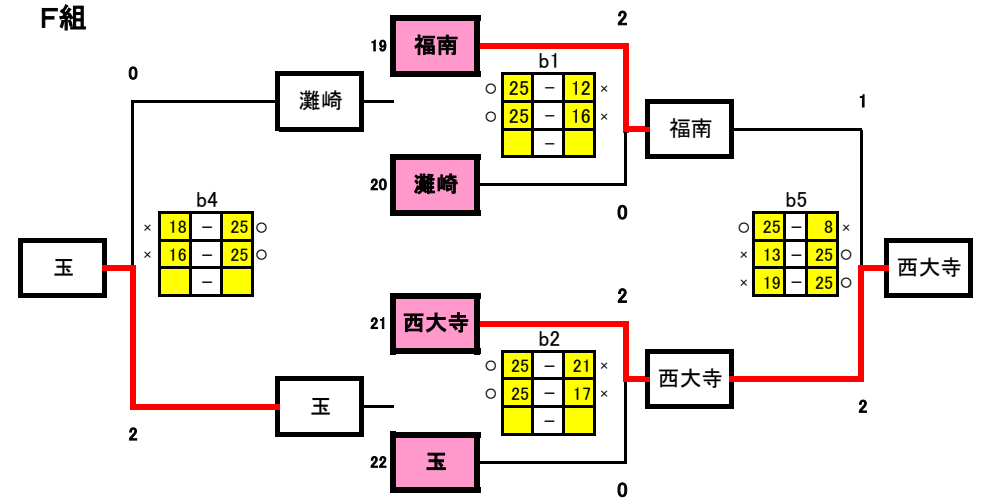

備前西地区夏季大会 試合結果(女子1日目)

D組

	富山	県操山	岡輝	勝	得セット	失セット	セット率	得点	順位
12	富山	○	○	2	4	0	4	100	1
13	県操山	x	○	1	2	2	1	72	2
14	岡輝	x	x	0	0	2	0	52	3

対戦相手	勝	得	失	率	得	失		
富山	○	25	12	x	○	25	7	x
県操山	x	12	25	○	x	10	25	○
岡輝	x	7	25	○	x	10	25	○

E組

○2位決定戦

F組

予選グループ戦結果

	D組	E組	F組
1位	富山	光南台	西大寺
2位	県操山	日比	福南
3位	岡輝	香和	玉
4位		岡大附	灘崎

※ に得点を入力

※ に学校名を入力