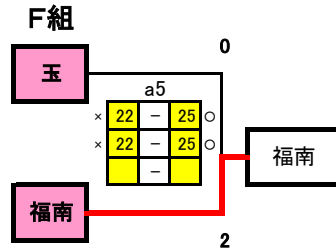

備前西地区夏季大会 試合結果(女子1日目)

D組

	富山	県操山	岡輝	勝	得セット	失セット	セット率	得点	順位
12	富山	○	○	2	4	0	4	100	1
13	県操山	x	○	1	2	2	1	72	2
14	岡輝	x	x	0	0	2	0	52	3

対戦相手	勝	得	失	率	得	失		
富山	○	25	12	x	○	25	7	x
県操山	x	12	25	○	x	10	25	○
岡輝	x	7	25	○	x	10	25	○

E組

○2位決定戦

F組

予選グループ戦結果

	D組	E組	F組
1位	富山	光南台	西大寺
2位	県操山	日比	福南
3位	岡輝	香和	玉
4位		岡大附	灘崎

※   に得点を入力

※   に学校名を入力