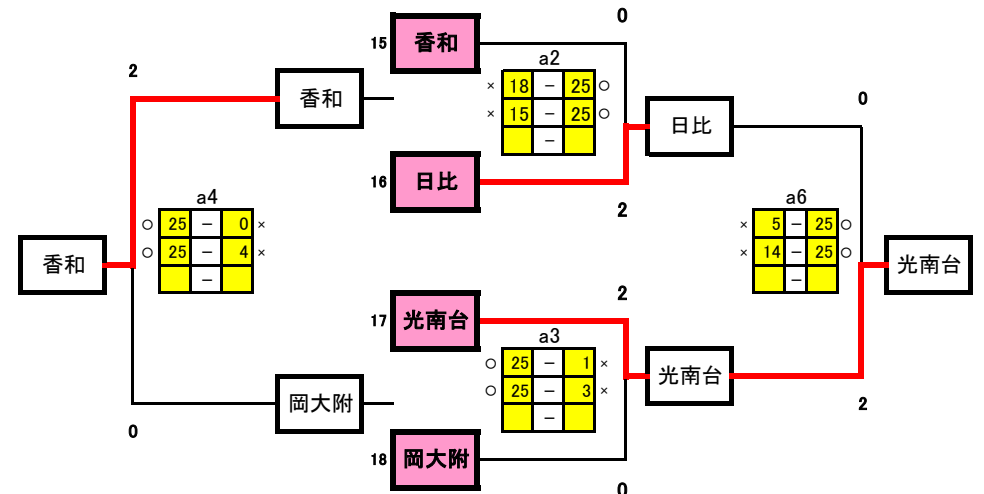

備前西地区夏季大会 試合結果(女子1日目)

D組

	富山	県操山	岡輝	勝	得セット	失セット	セット率	得点	順位
12	富山	○	○	2	4	0	4	100	1
13	県操山	x	○	1	2	2	1	72	2
14	岡輝	x	x	0	0	2	0	52	3

対戦相手	勝	得	失	率	得	失		
富山	○	25	12	x	○	25	7	x
県操山	x	12	25	○	x	10	25	○
岡輝	x	7	25	○	x	10	25	○

E組

○2位決定戦

F組

予選グループ戦結果

	D組	E組	F組
1位	富山	光南台	西大寺
2位	県操山	日比	福南
3位	岡輝	香和	玉
4位		岡大附	灘崎

※ に得点を入力

※ に学校名を入力