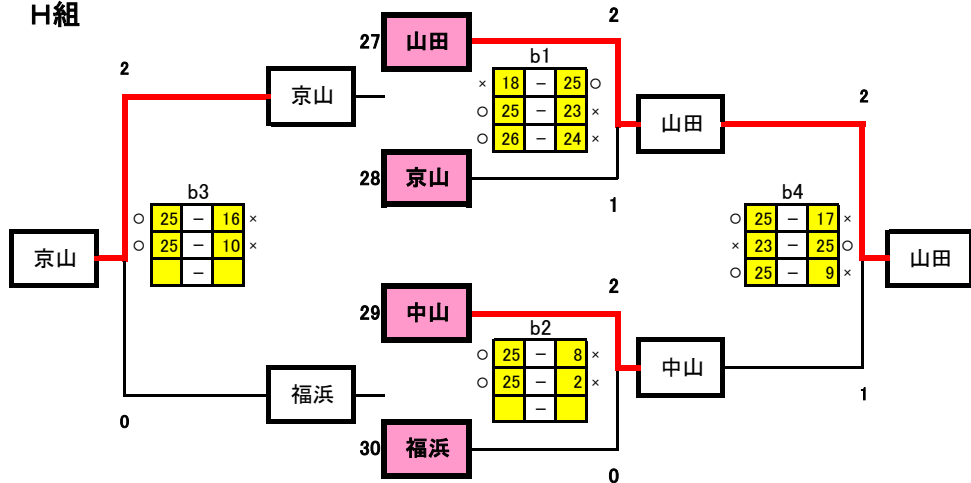

備前西地区夏季大会 試合結果(女子1日目)

G組

H組

予選グループ戦結果

	G組	H組
1位	東山	山田
2位	庄内	京山
3位	芳田	中山
4位	八浜	福浜

1日目生徒役員

	Aコート	Bコート
第1試合	23-24 a2	27-28 b2
第2試合	25-26 a1負	29-30 b1負
第3試合	a1負-a2勝 a1勝	b1負-b2勝 b1勝
第4試合	a1勝-a2勝 a3負	b1勝-b2勝 b3負
第5試合	a4負-a3勝 a4勝	b1負-b2負 b4勝

〇2位決定戦

G組

H組