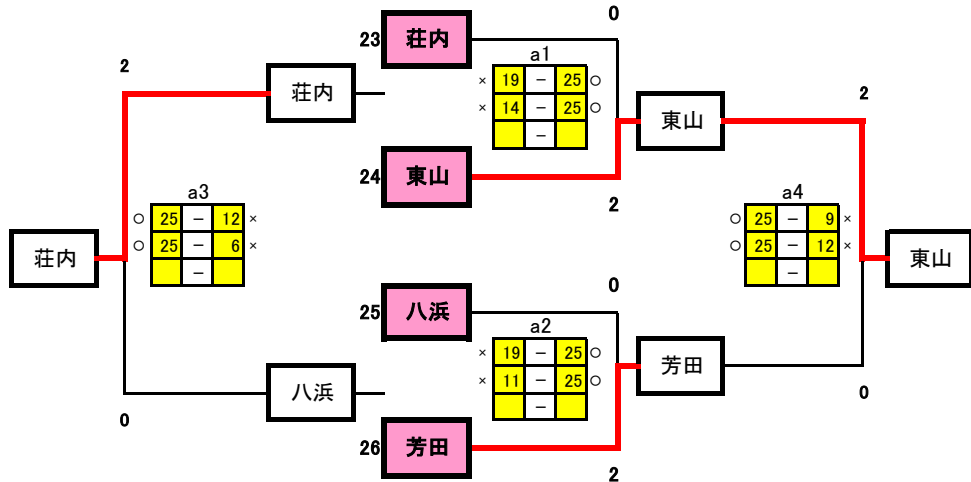

# 備前西地区夏季大会 試合結果(女子1日目)

## G組