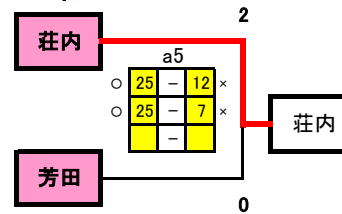

備前西地区夏季大会 試合結果(女子1日目)

G組

H組

予選グループ戦結果

	G組	H組
1位	東山	山田
2位	庄内	京山
3位	芳田	中山
4位	八浜	福浜

1日目生徒役員

	Aコート	Bコート
第1試合	23-24 a2	27-28 b2
第2試合	25-26 a1負	29-30 b1負
第3試合	a1負-a2勝 a1勝	b1負-b2勝 b1勝
第4試合	a1勝-a2勝 a3負	b1勝-b2勝 b3負
第5試合	a4負-a3勝 a4勝	b1負-b2負 b4勝

〇2位決定戦

G組

H組