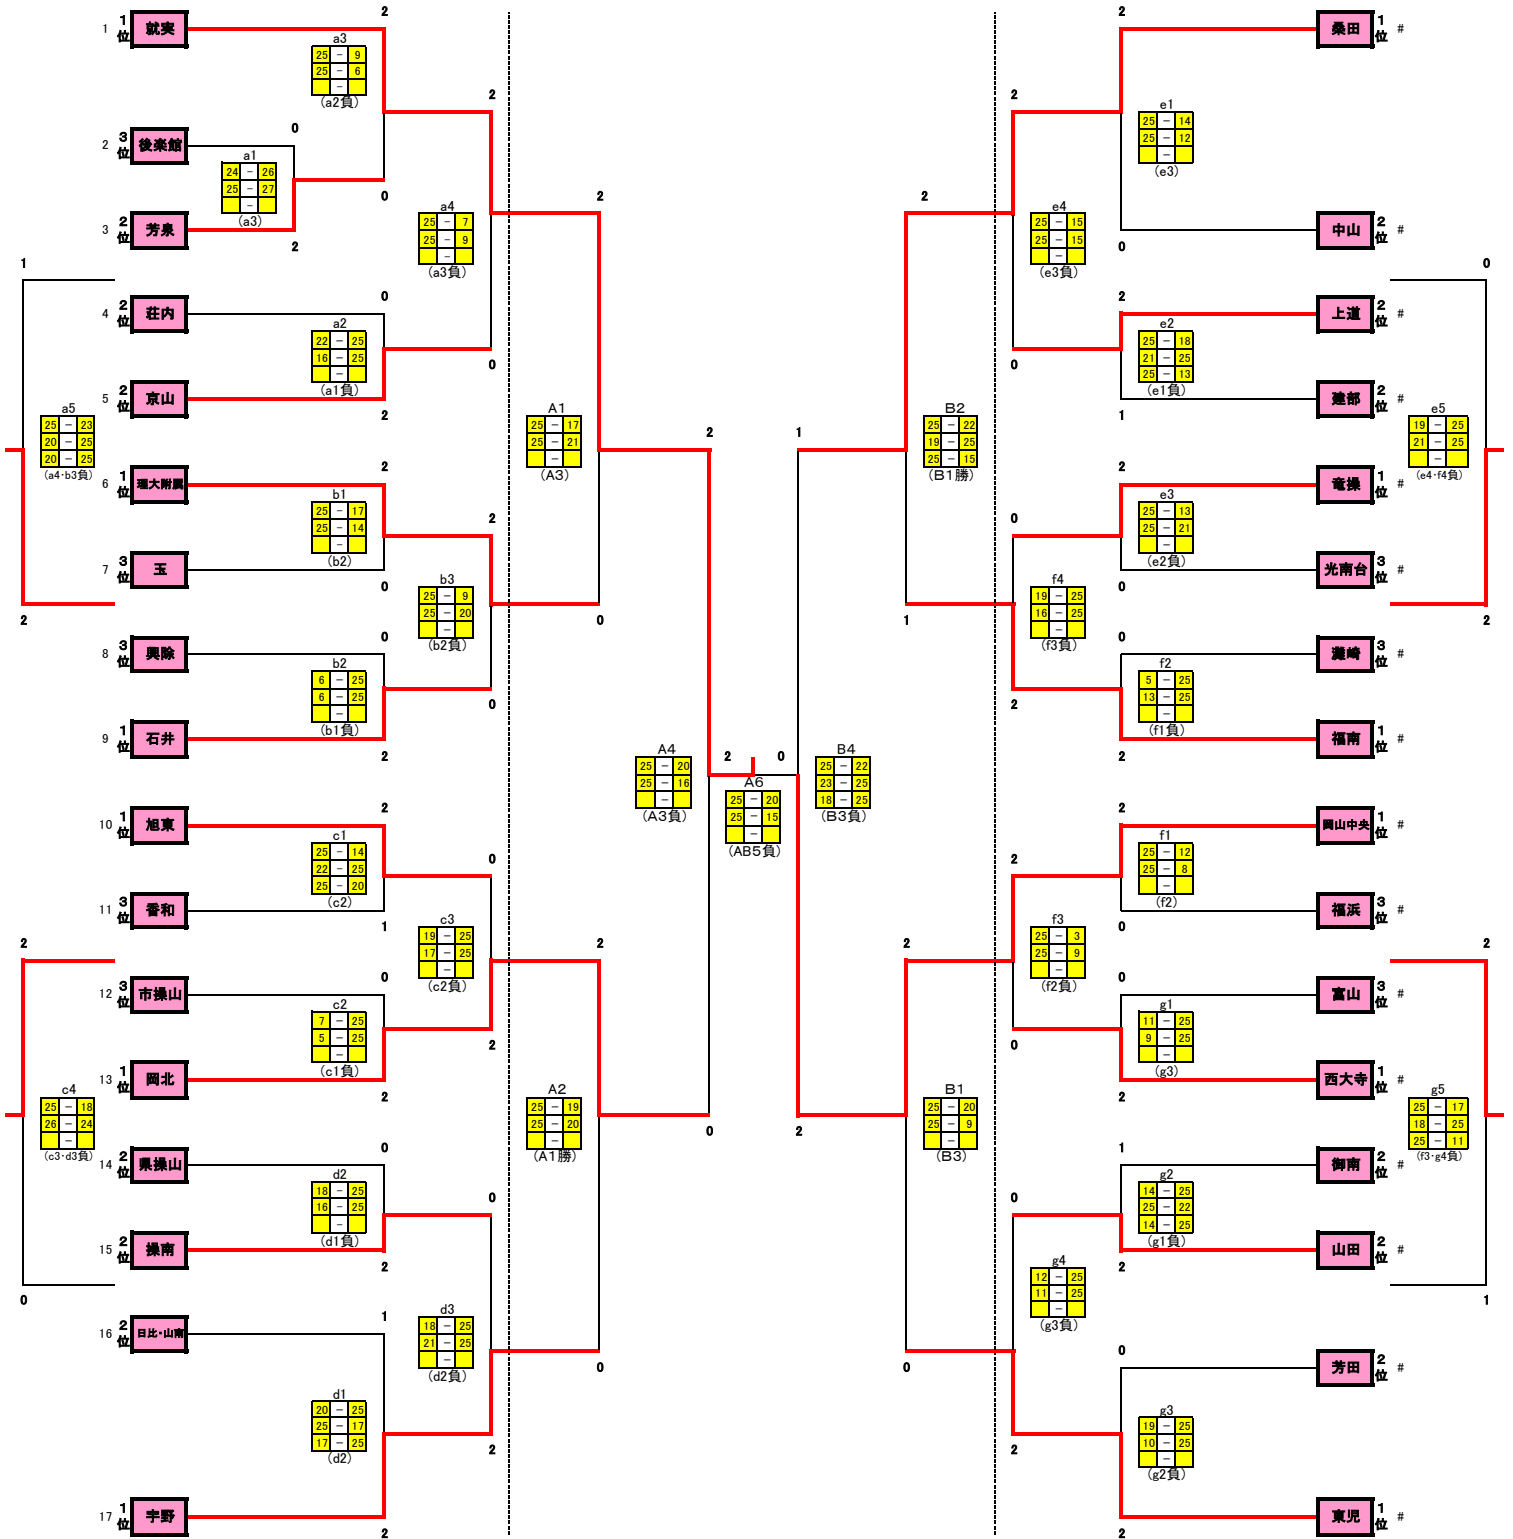

備前西地区中学校秋季大会 女子決勝トーナメント(10/10, 11)

最終結果(地区代表)

1位	就実
2位	岡山中央
3位	岡北
	桑田
代表	理大附属
	石井
	東児
	西大寺