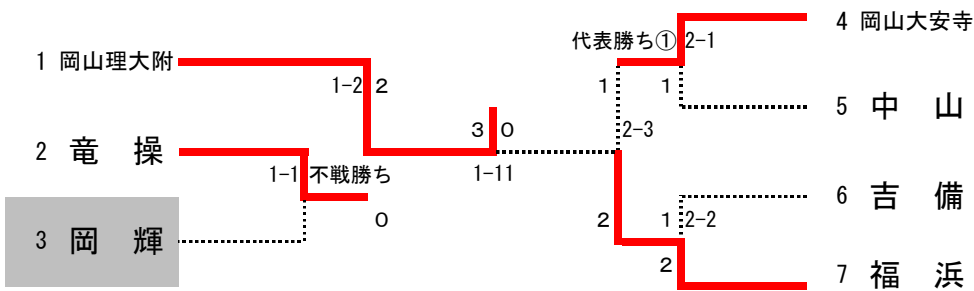

女子団体

第1位 岡山理大附 中学校

第2位 福 浜 中学校

第3位 竜 操 中学校

第3位 岡山大安寺 中等教育学校

男子団体

第1位 興 除 中学校

第2位 瀬 戸 中学校