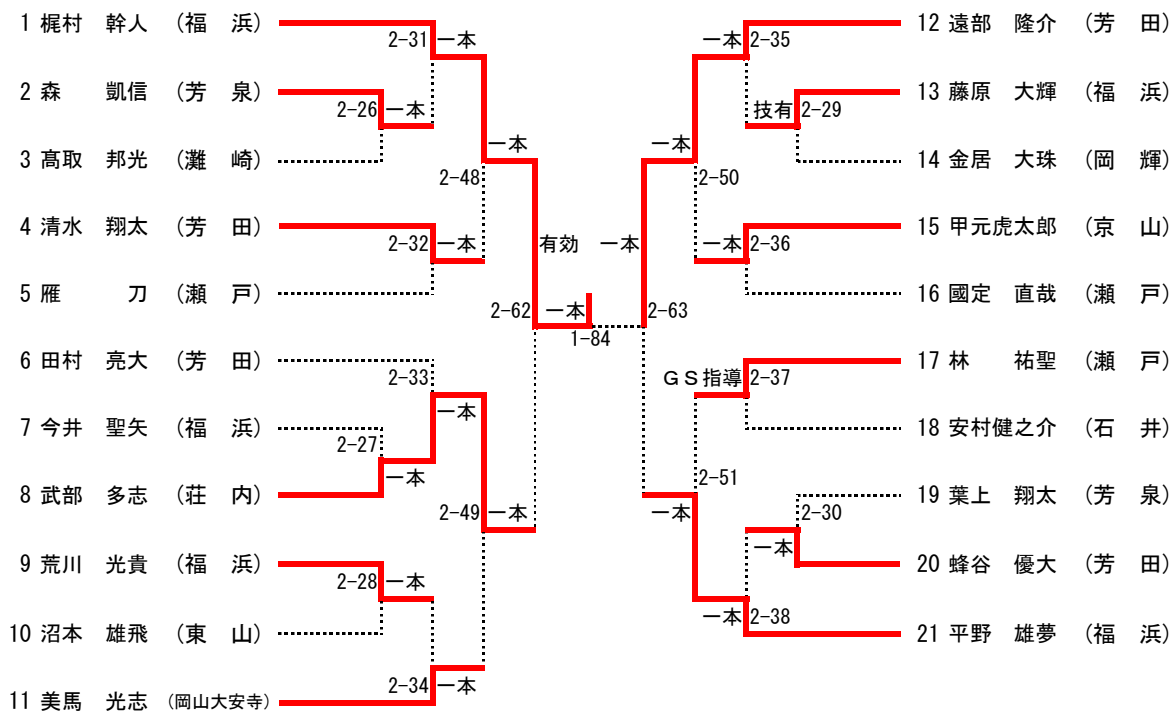

男子個人66kg級 (第2試合場)

1. 第1位 梶村 幹人 (福 浜)
   第2位 遠部 隆介 (芳 田)
   第3位 平野 雄夢 (福 浜)
   第3位 武部 多志 (荘 内)