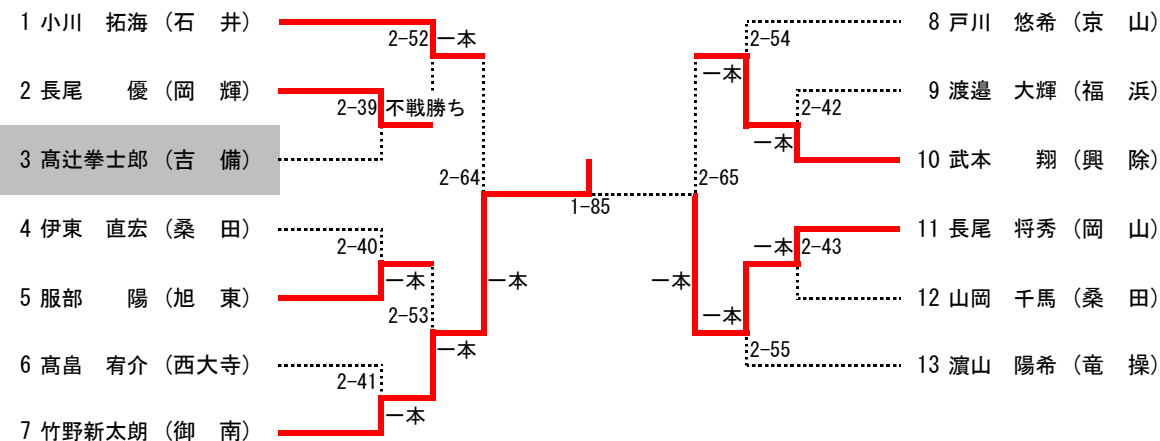

- 第1位 佐藤 春人 (八 浜)
 第2位 太田 雄大 (吉 備)
 第3位 直井 雅希 (京 山)
 第3位 徳良美南海 (芳 田)

男子個人66kg級 (第2試合場)

- 第1位 梶村 幹人 (福 浜)
第2位 遠部 隆介 (芳 田)
第3位 平野 雄夢 (福 浜)
第3位 武部 多志 (荘 内)

男子個人73kg級 (第2試合場)

- 第1位 竹野新太郎 (御 南)
第2位 長尾 将秀 (岡 山)
第3位 武本 翔 (興 除)
第3位 小川 拓海 (石 井)

男子個人81kg級 (第2試合場)

- 第1位 西山 京佑 (桑 田)
 第2位 中村 友哉 (操 山)
 第3位 溝手 翔也 (足 守)
 第3位 土井 颯真 (瀬 戸)

男子個人90kg級 (第2試合場)

- 第1位 住宅 亨介 (興 除)
 第2位 田中 健太 (竜 操)
 第3位 岡崎 真也 (灘 崎)
 第3位 長崎 朋晴 (瀬 戸)

男子個人90超kg級 (第2試合場)

- 第1位 岡 大翔 (福 浜)
 第2位 八木 英貴 (東 山)
 第3位 柳田 孔明 (旭 東)
 第3位 佐々 玲苑 (東 山)