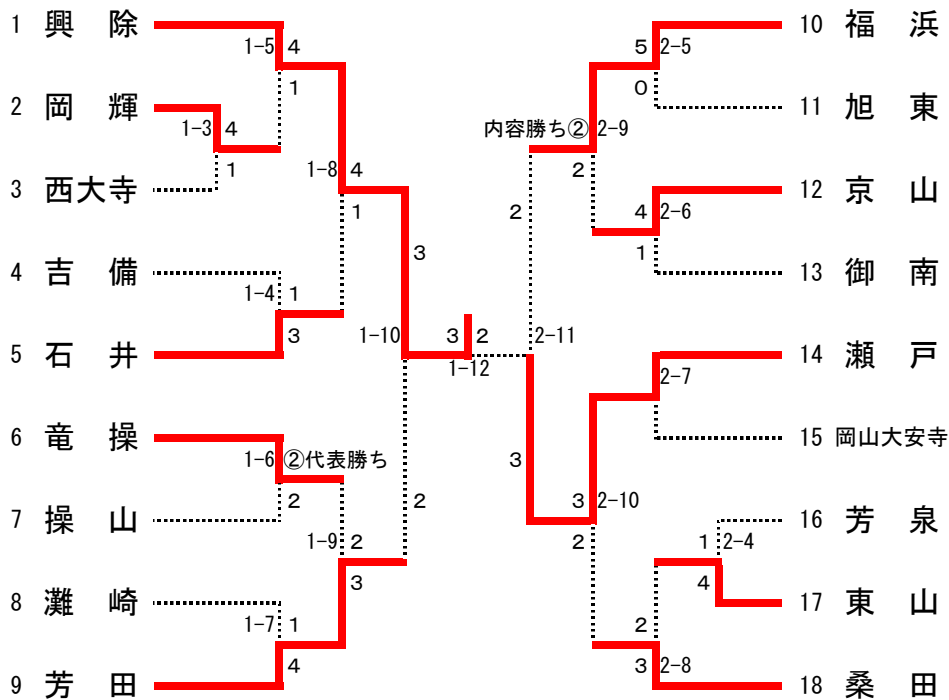

女子団体

第1位 岡山理大附 中学校

第2位 福 浜 中学校

第3位 竜 操 中学校

第3位 岡山大安寺 中等教育学校

男子団体

第1位 興 除 中学校

第2位 瀬 戸 中学校

第3位 芳 田 中学校

第3位 福 浜 中学校

1-10, 2-11終了後、男子団体代表決定戦を行う。

男子団体代表決定戦

1	西大寺	3	2	5	旭東
2	操山	2	3	6	御南
3	岡山大安寺	3	2	7	芳泉
4	吉備	2	3	8	灘崎

内容勝ち②

女子個人40kg級（第1試合場）

第1位	加藤 万結	(福 浜)
第2位	佐藤ひかり	(八 浜)
第3位	近西 彩乃	(中 山)
第3位	納所 舞	(瀬 戸)