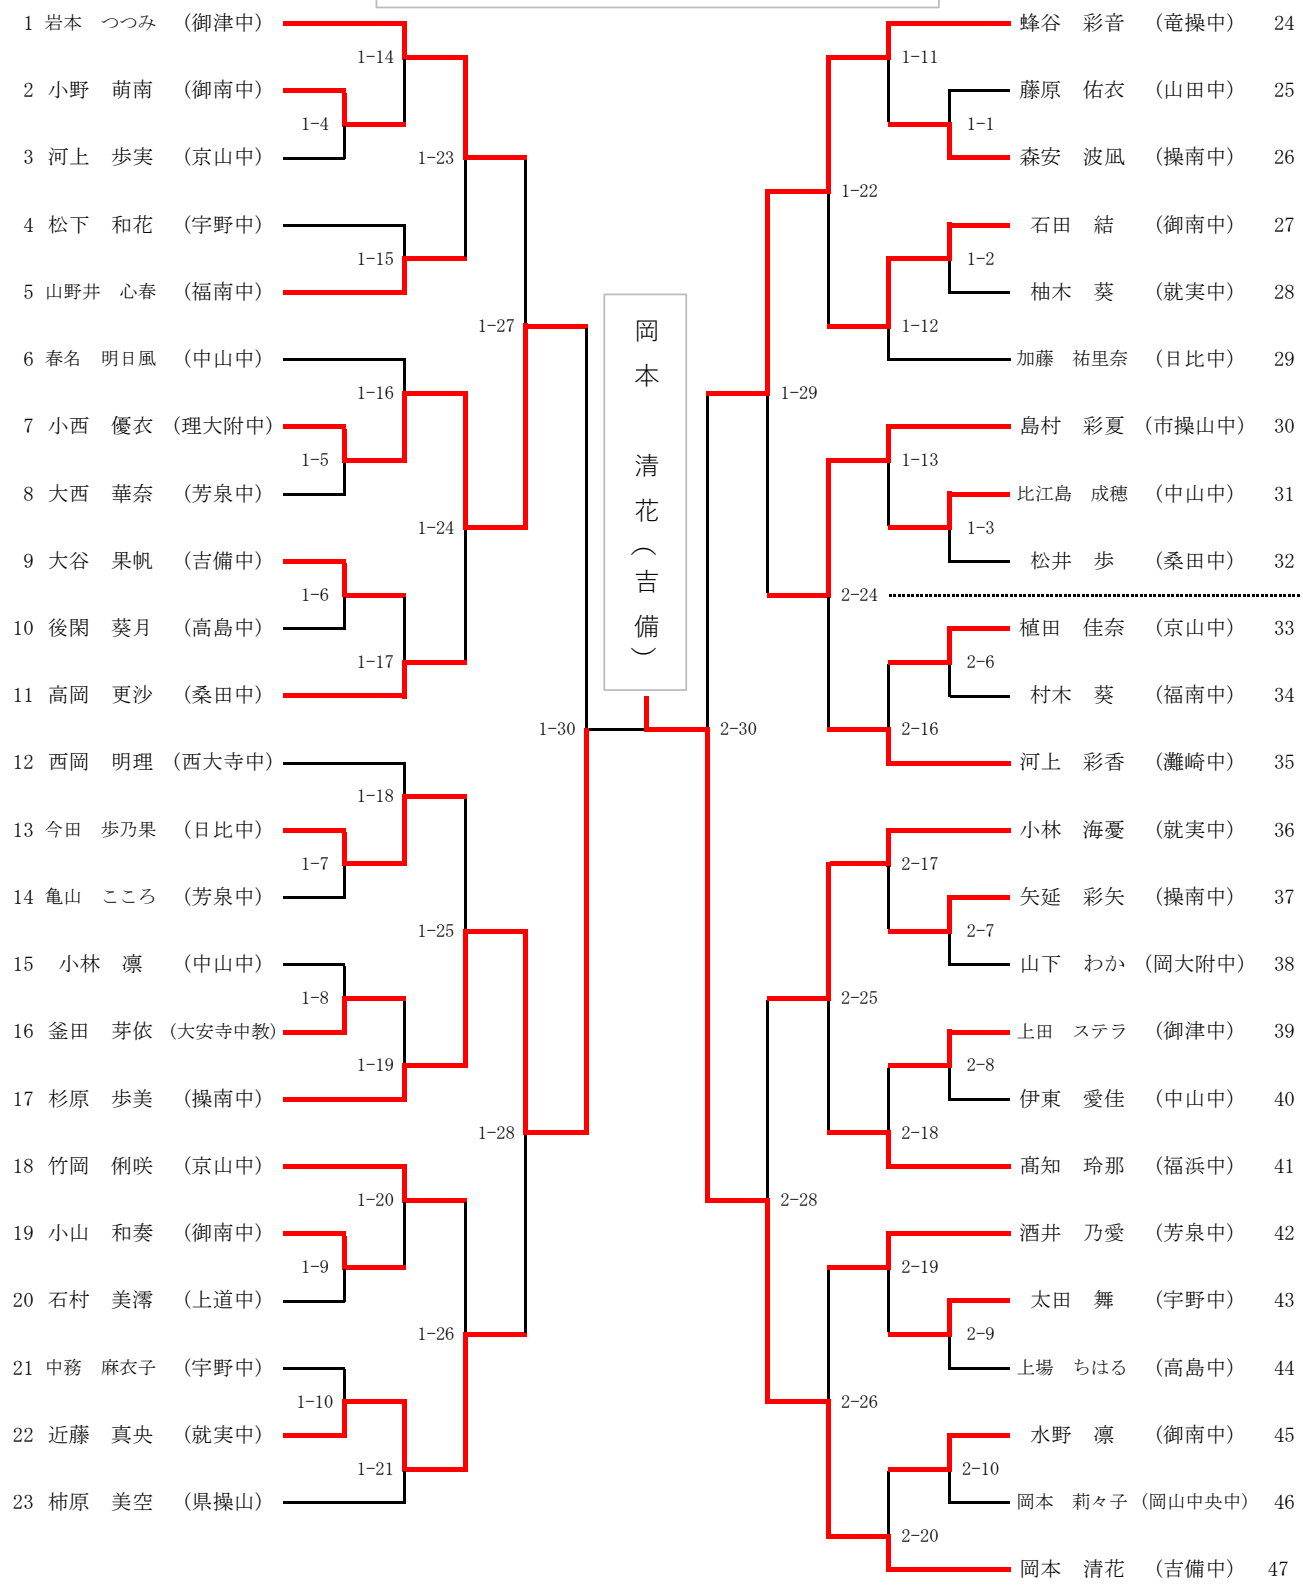

女子個人 (1)

岡本 (吉備) メメー小原 (芳泉)

試合場と試合順は数字で表示しています。(例)1-1 第1試合場の1試合目

女子個人 (2)

試合場と試合順は数字で表示しています。(例)1-1 第1試合場の1試合目