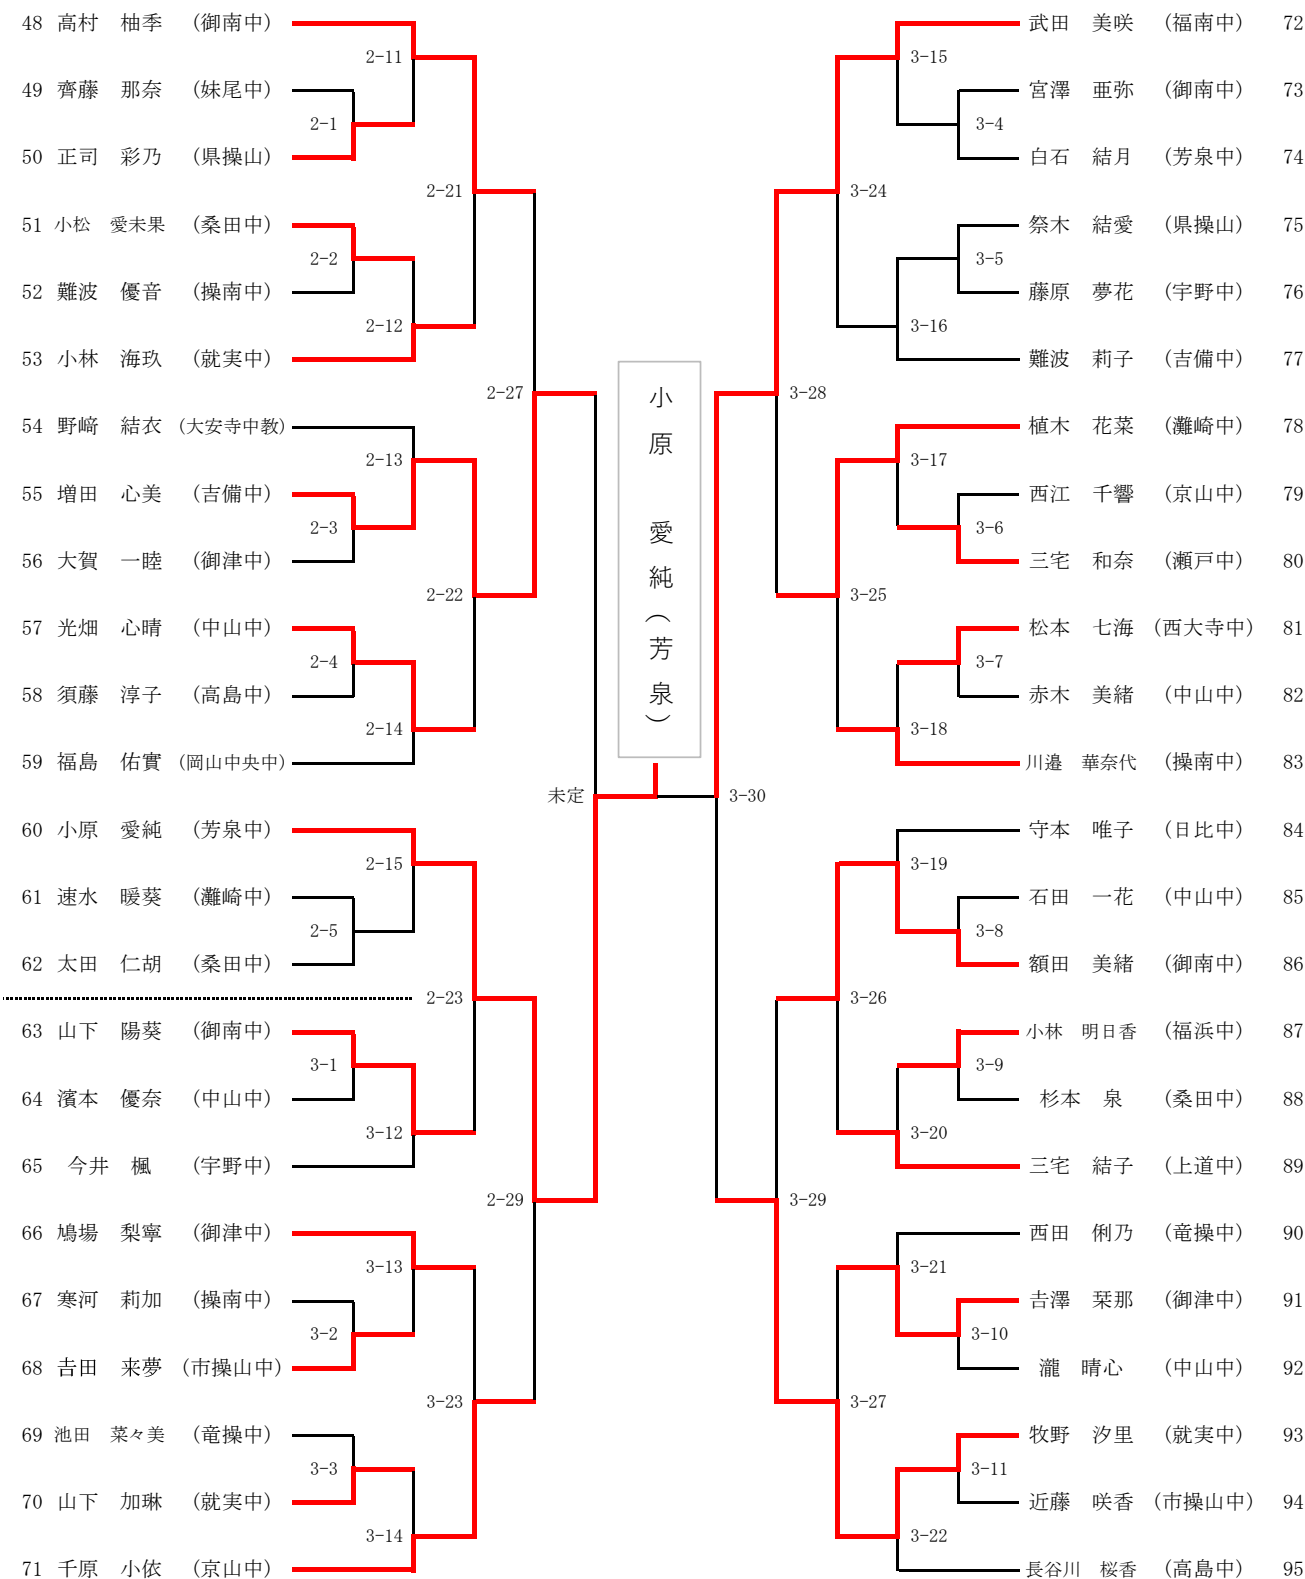

女子個人 (1)

岡本 (吉備) メメー小原 (芳泉)

試合場と試合順は数字で表示しています。(例)1-1 第1試合場の1試合目

女子個人 (2)

試合場と試合順は数字で表示しています。(例)1-1 第1試合場の1試合目