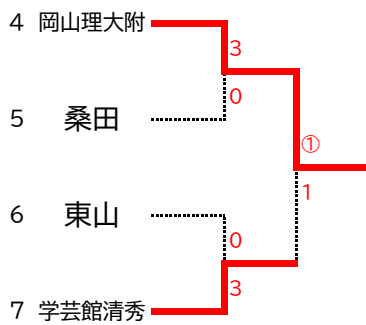

女子団体

- 第1位 岡山理科大学附属中学校
- 第2位 岡山学芸館清秀中学校
- 第3位 岡山市立桑田中学校
- 第3位 岡山市立東山中学校

Aリーグ

	岡山理大附	吉備SP	東山	勝敗	順位
岡山理大附		○ 3-0	○ 2-0	2-0	1
吉備SP	△ 0-3		△ 1-2	0-2	3
東山	△ 0-2	○ 2-1		1-1	2

Bリーグ

	学芸館清秀	中山	桑田	勝敗	順位
学芸館清秀		○ 3-0	○ 3-0	2-0	1
中山	△ 0-3		△ 0-3	0-2	3
桑田	△ 0-3	○ 3-0		1-1	2

○…勝ち、△…負け、×…引き分け

決勝トーナメント

県大会出場枠 8校

各リーグ1位、2位、3位は県大会出場