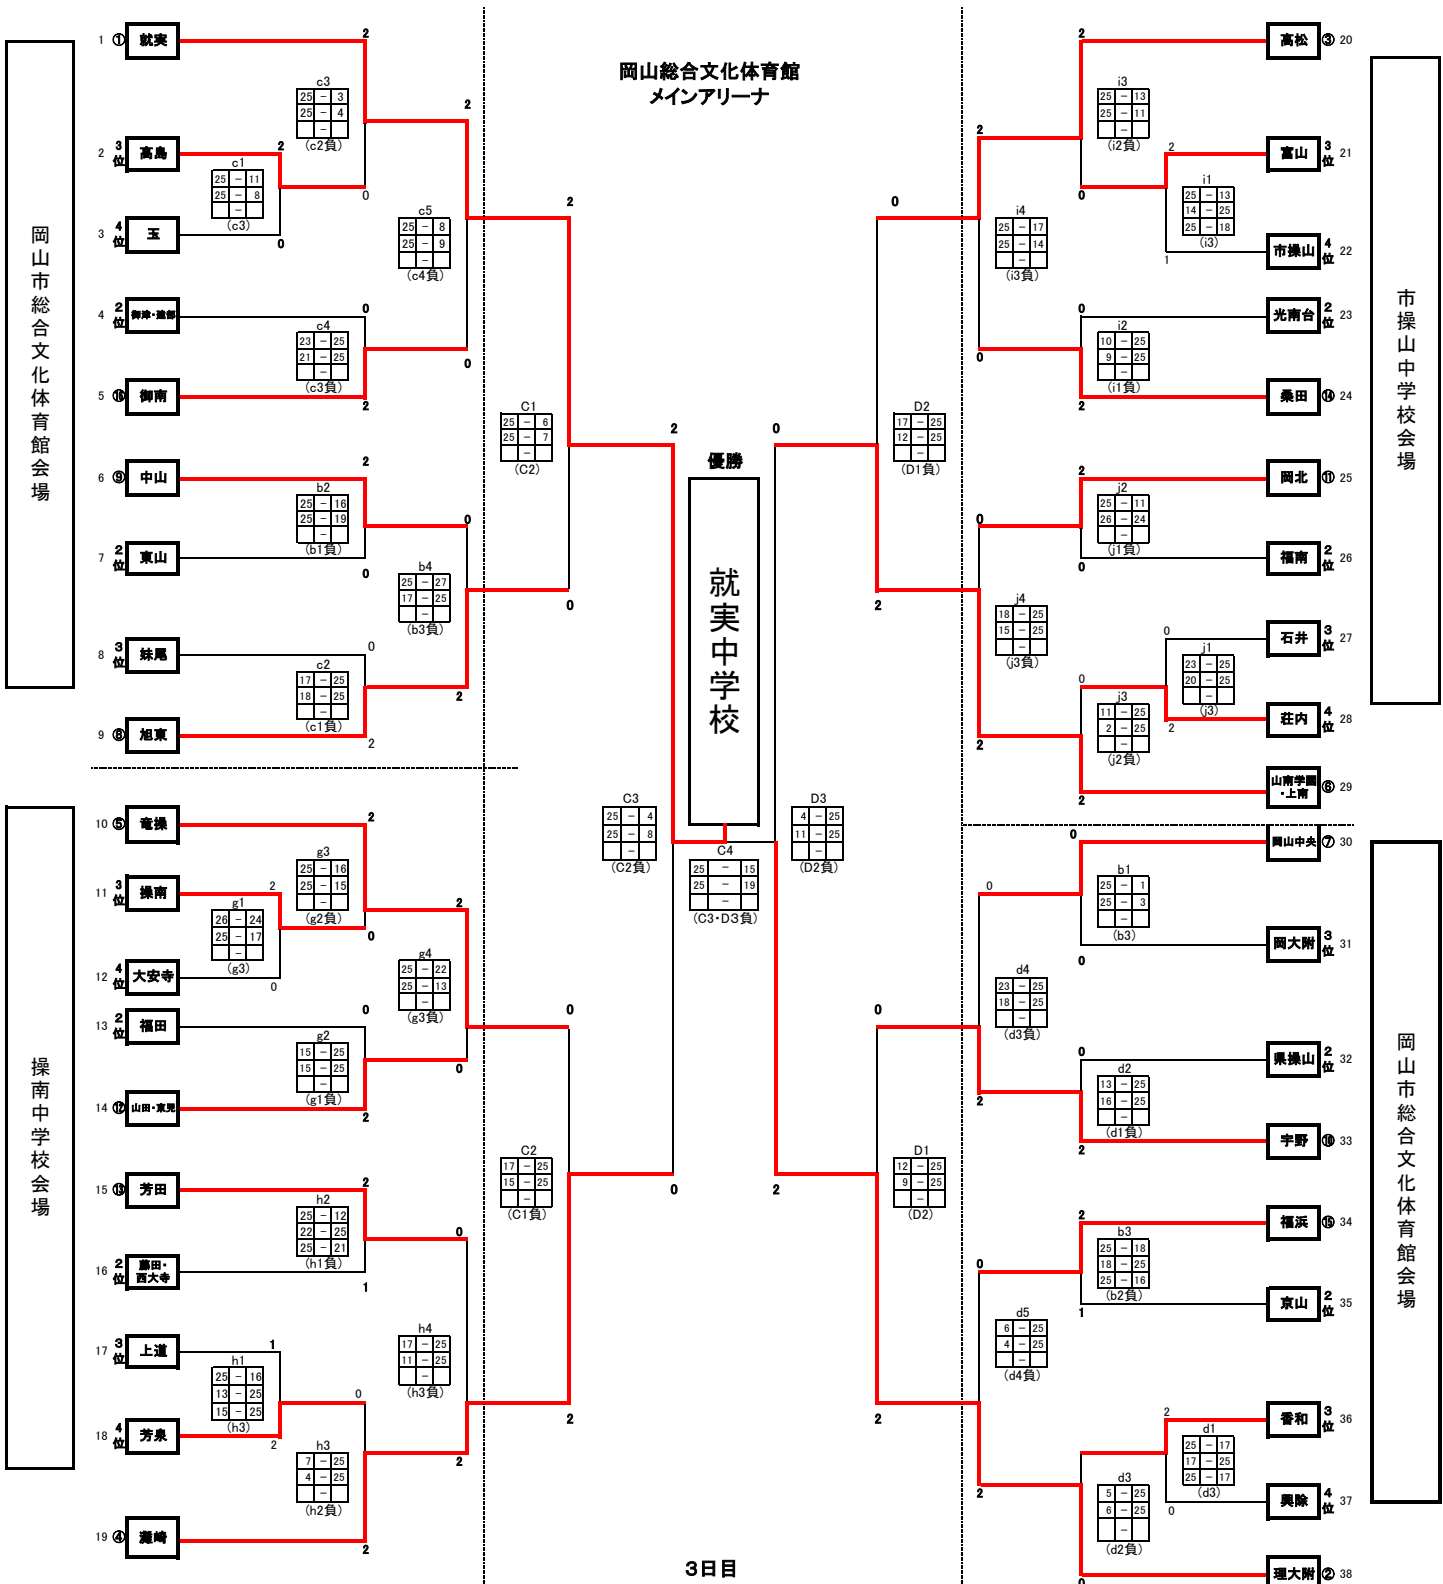

令和6年度 備前西地区中学校夏季大会 女子決勝トーナメント(6/15, 16)

最終結果	1位	就実	2位	理大附	3位	灘崎	山南学園・上南
	代表	旭東	宇野	高松	竜操		
		御南	中山	岡山中央	福浜		
		岡北	桑田	芳田	山田・東兎		