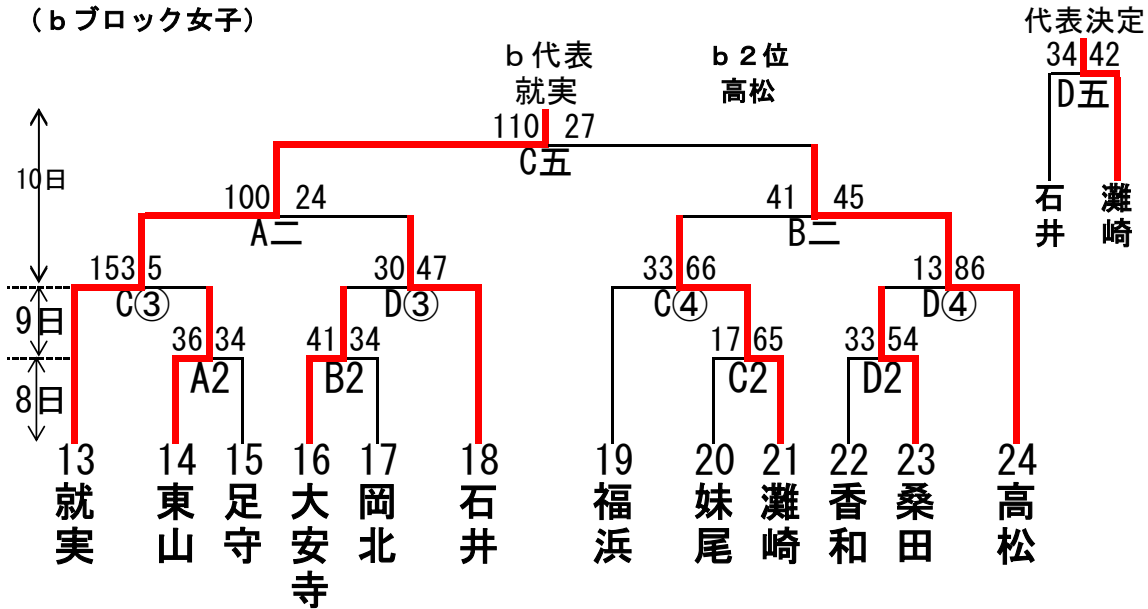

令和6年度 備前西地区中学校夏季体育大会バスケットボール競技の部 女子

(a ブロック女子)

(b ブロック女子)

(c ブロック女子)

日	コート	会場
8日	A/B	浦安
9日	C/D	
10日	E	
8日	E	岡山中央
15日	F/G	六番川

令和6年度 備前西地区中学校夏季体育大会バスケットボール競技の部 男子

(Aブロック男子)

(Bブロック男子)

(Cブロック男子)

日	コート	会場
8日	A B	浦安
9日	C D	
10日	E	
8日	E	岡山中央
15日	F G	六番川

1～3位リーグ	竜操	就実	吉備	順位
竜操		18 18 14 10 ○ 56 11 19 55 ● 13 8	29 18 20 8 ○ 91 20 13 52 ● 22 13	1
就実	18 18 10 14 ● 55 19 11 56 ○ 8 13		20 7 20 7 ○ 77 15 12 35 ● 22 9	2
吉備	18 29 8 20 ● 52 13 20 91 ○ 13 22	7 20 7 20 ● 35 12 15 77 ○ 9 22		3

4～6位リーグ	高島	高松	京山	順位
高島		6 14 6 7 ● 29 8 10 50 ○ 9 19	10 13 4 22 ● 41 7 11 56 ○ 20 10	6
高松	14 6 7 6 ○ 50 10 8 29 ● 19 9		6 18 7 12 ● 33 6 19 62 ○ 14 13	5
京山	13 10 22 4 ○ 56 11 7 41 ● 10 20	18 6 12 7 ○ 62 19 6 33 ● 13 14		4