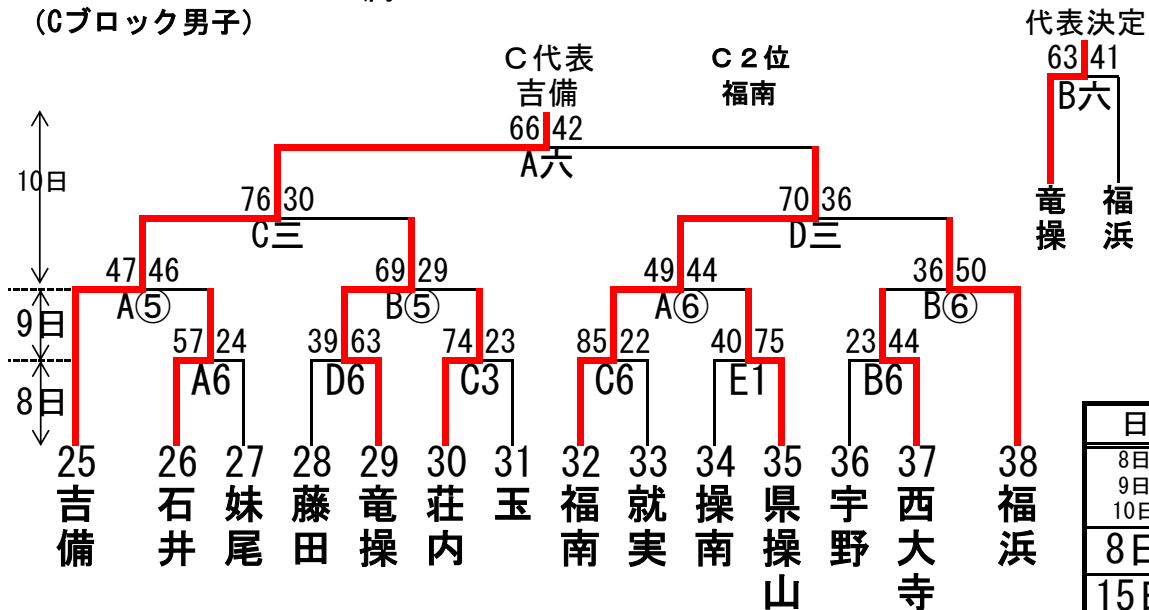

令和6年度 備前西地区中学校夏季体育大会バスケットボール競技の部 女子

(a ブロック女子)

(b ブロック女子)

(c ブロック女子)

日	コート	会場
8日	A/B	浦安
9日	C/D	
10日	E	
8日	E	岡山中央
15日	F/G	六番川

令和6年度 備前西地区中学校夏季体育大会バスケットボール競技の部 男子

(Aブロック男子)

(Bブロック男子)

(Cブロック男子)

日	コート	会場
8日	A B	浦安
9日	C D	
10日	E	
8日	E	岡山中央
15日	F G	六番川

1～3位リーグ	竜操	就実	吉備	順位
竜操		18 18 14 10 ○ 56 11 19 55 ● 13 8	29 18 20 8 ○ 91 20 13 52 ● 22 13	1
就実	18 18 10 14 ● 55 19 11 56 ○ 8 13		20 7 20 7 ○ 77 15 12 35 ● 22 9	2
吉備	18 29 8 20 ● 52 13 20 91 ○ 13 22	7 20 7 20 ● 35 12 15 77 ○ 9 22		3

4～6位リーグ	高島	高松	京山	順位
高島		6 14 6 7 ● 29 8 10 50 ○ 9 19	10 13 4 22 ● 41 7 11 56 ○ 20 10	6
高松	14 6 7 6 ○ 50 10 8 29 ● 19 9		6 18 7 12 ● 33 6 19 62 ○ 14 13	5
京山	13 10 22 4 ○ 56 11 7 41 ● 10 20	18 6 12 7 ○ 62 19 6 33 ● 13 14		4

上位9チームが7月22～24日に岡山市総合文化体育館・笠岡総合体育館で開催される県大会に出場します

	1位	2位	3位	4位	5位	6位	7位		
女子	竜操	就実	吉備	京山	高松	高島	福南	灘崎	操南

1~3位リーグ	岡山中央	福田	吉備	順位
岡山中央		9 2 18 14 ○ 59 16 20 43 ● 16 7	20 7 20 13 ○ 77 18 5 43 ● 19 18	1
福田	2 9 14 18 ● 43 20 16 59 ○ 7 16		12 11 10 14 ○ 55 18 4 40 ● 15 11	2
吉備	7 20 13 20 ● 43 5 18 77 ○ 18 19	11 12 14 10 ● 40 4 18 55 ○ 11 15		3