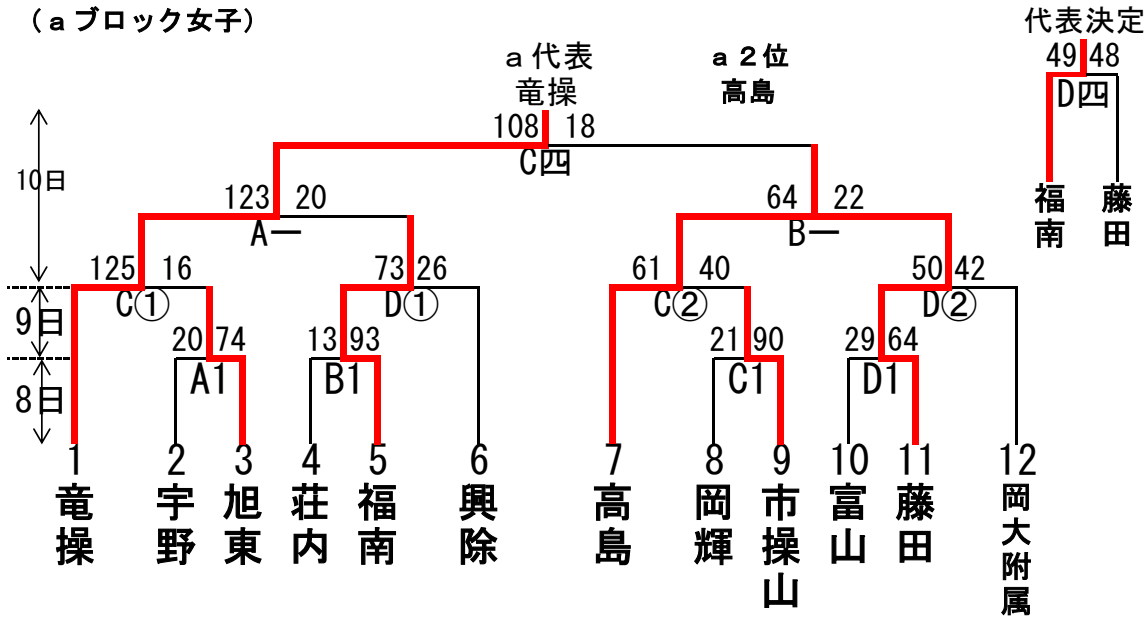

令和6年度 備前西地区中学校夏季体育大会バスケットボール競技の部 女子

(a ブロック女子)

(b ブロック女子)

(c ブロック女子)

日	コート	会場
8日	A/B	浦安
9日	C/D	
10日	E	
8日	E	岡山中央
15日	F/G	六番川

令和6年度 備前西地区中学校夏季体育大会バスケットボール競技の部 男子

(Aブロック男子)

(Bブロック男子)

(Cブロック男子)

日	コート	会場
8日	A B	浦安
9日	C D	
10日	E	
8日	E	岡山中央
15日	F G	六番川

1～3位リーグ	竜操	就実	吉備	順位
竜操		18 18 14 10 ○ 56 11 19 55 ● 13 8	29 18 20 8 ○ 91 20 13 52 ● 22 13	1
就実	18 18 10 14 ● 55 19 11 56 ○ 8 13		20 7 20 7 ○ 77 15 12 35 ● 22 9	2
吉備	18 29 8 20 ● 52 13 20 91 ○ 13 22	7 20 7 20 ● 35 12 15 77 ○ 9 22		3