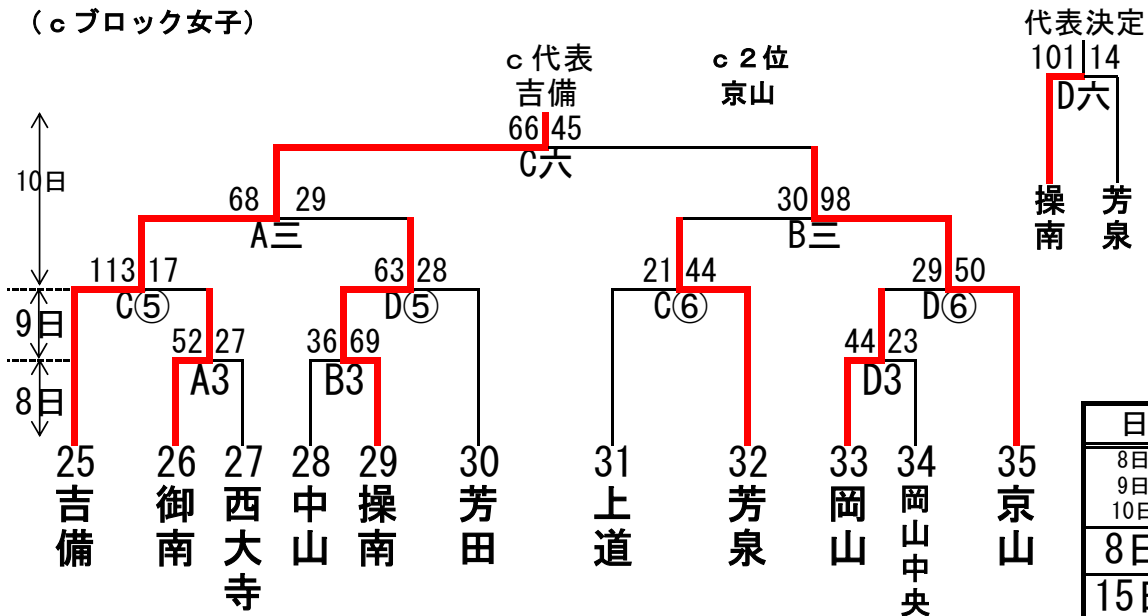

令和6年度 備前西地区中学校夏季体育大会バスケットボール競技の部 女子

(a ブロック女子)

(b ブロック女子)

(c ブロック女子)

日	コート	会場
8日	A/B	浦安
9日	C/D	
10日	E	
8日	E	岡山中央
15日	F/G	六番川

令和6年度 備前西地区中学校夏季体育大会バスケットボール競技の部 男子

(Aブロック男子)

(Bブロック男子)

(Cブロック男子)

日	コート	会場
8日	A B	浦安
9日	C D	
10日	E	
8日	E	岡山中央
15日	F G	六番川

1～3位リーグ	竜操	就実	吉備	順位
竜操		18 18 14 10 ○ 56 11 19 55 ● 13 8	29 18 20 8 ○ 91 20 13 52 ● 22 13	1
就実	18 18 10 14 ● 55 19 11 56 ○ 8 13		20 7 20 7 ○ 77 15 12 35 ● 22 9	2
吉備	18 29 8 20 ● 52 13 20 91 ○ 13 22	7 20 7 20 ● 35 12 15 77 ○ 9 22		3

4～6位リーグ	高島	高松	京山	順位
高島		6 14 6 7 ● 29 8 10 50 ○ 9 19	10 13 4 22 ● 41 7 11 56 ○ 20 10	6
高松	14 6 7 6 ○ 50 10 8 29 ● 19 9		6 18 7 12 ● 33 6 19 62 ○ 14 13	5
京山	13 10 22 4 ○ 56 11 7 41 ● 10 20	18 6 12 7 ○ 62 19 6 33 ● 13 14		4