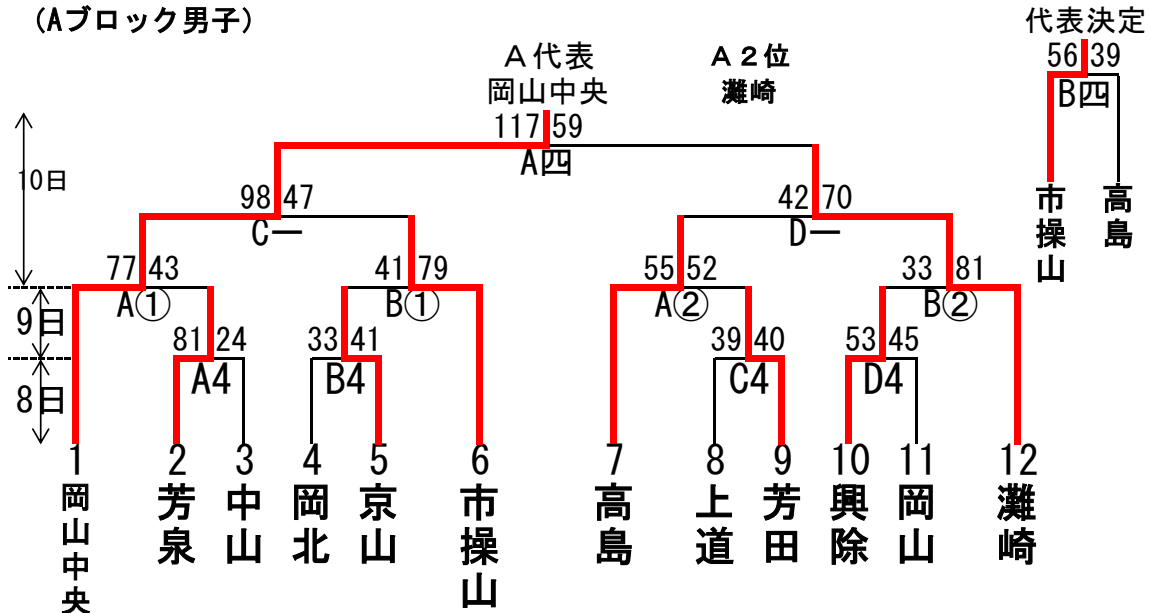

令和6年度 備前西地区中学校夏季体育大会バスケットボール競技の部 女子

(a ブロック女子)

(b ブロック女子)

(c ブロック女子)

日	コート	会場
8日	A/B	浦安
9日	C/D	
10日	E	
8日	E	岡山中央
15日	F/G	六番川

令和6年度 備前西地区中学校夏季体育大会バスケットボール競技の部 男子

(Aブロック男子)

(Bブロック男子)

(Cブロック男子)

日	コート	会場
8日	A B	浦安
9日	C D	
10日	E	
8日	E	岡山中央
15日	F G	六番川

1～3位リーグ	竜操	就実	吉備	順位
竜操		18 18 14 10 ○ 56 11 19 55 ● 13 8	29 18 20 8 ○ 91 20 13 52 ● 22 13	1
就実	18 18 10 14 ● 55 19 11 56 ○ 8 13		20 7 20 7 ○ 77 15 12 35 ● 22 9	2
吉備	18 29 8 20 ● 52 13 20 91 ○ 13 22	7 20 7 20 ● 35 12 15 77 ○ 9 22		3

4～6位リーグ	高島	高松	京山	順位
高島		6 14 6 7 ● 29 8 10 50 ○ 9 19	10 13 4 22 ● 41 7 11 56 ○ 20 10	6
高松	14 6 7 6 ○ 50 10 8 29 ● 19 9		6 18 7 12 ● 33 6 19 62 ○ 14 13	5
京山	13 10 22 4 ○ 56 11 7 41 ● 10 20	18 6 12 7 ○ 62 19 6 33 ● 13 14		4