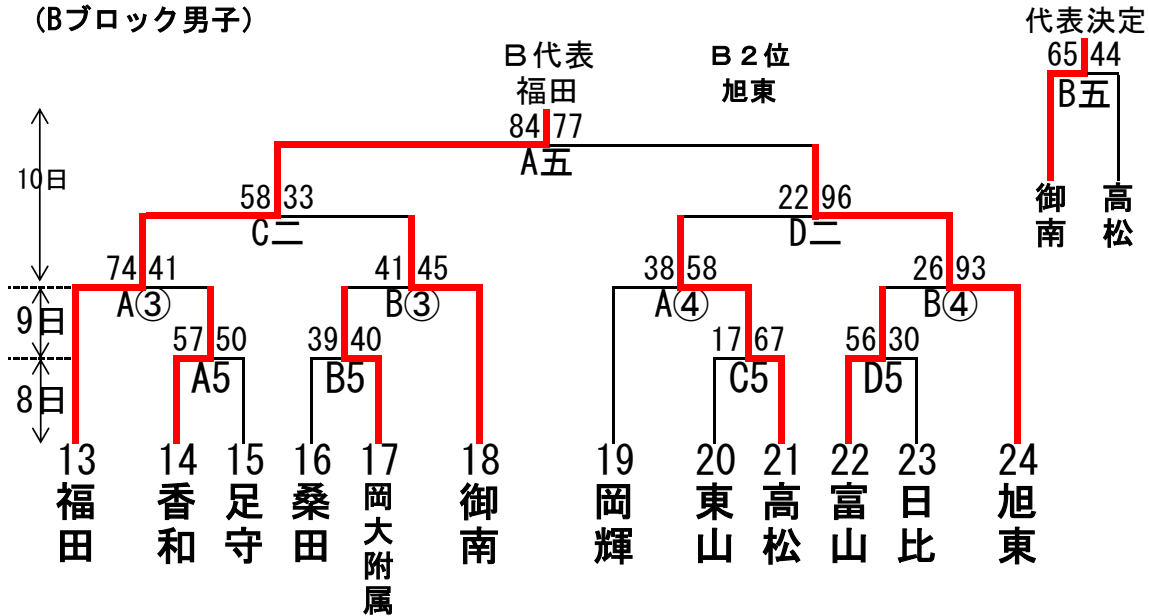

令和6年度 備前西地区中学校夏季体育大会バスケットボール競技の部 女子

(a ブロック女子)

(b ブロック女子)

(c ブロック女子)

日	コート	会場
8日	A/B	浦安
9日	C/D	
10日	E	
8日	E	岡山中央
15日	F/G	六番川

令和6年度 備前西地区中学校夏季体育大会バスケットボール競技の部 男子

(Aブロック男子)

(Bブロック男子)

(Cブロック男子)

日	コート	会場
8日	A B	浦安
9日	C D	
10日	E	
8日	E	岡山中央
15日	F G	六番川

1～3位リーグ	竜操	就実	吉備	順位
竜操		18 18 14 10 ○ 56 11 19 55 ● 13 8	29 18 20 8 ○ 91 20 13 52 ● 22 13	1
就実	18 18 10 14 ● 55 19 11 56 ○ 8 13		20 7 20 7 ○ 77 15 12 35 ● 22 9	2
吉備	18 29 8 20 ● 52 13 20 91 ○ 13 22	7 20 7 20 ● 35 12 15 77 ○ 9 22		3

4～6位リーグ	高島	高松	京山	順位
高島		6 14 6 7 ● 29 8 10 50 ○ 9 19	10 13 4 22 ● 41 7 11 56 ○ 20 10	6
高松	14 6 7 6 ○ 50 10 8 29 ● 19 9		6 18 7 12 ● 33 6 19 62 ○ 14 13	5
京山	13 10 22 4 ○ 56 11 7 41 ● 10 20	18 6 12 7 ○ 62 19 6 33 ● 13 14		4

上位9チームが7月22～24日に岡山市総合文化体育館・笠岡総合体育館で開催される県大会に出場します

	1位	2位	3位	4位	5位	6位	7位		
女子	竜操	就実	吉備	京山	高松	高島	福南	灘崎	操南

1~3位リーグ	岡山中央	福田	吉備	順位
岡山中央		9 2 18 14 ○ 59 16 20 43 ● 16 7	20 7 20 13 ○ 77 18 5 43 ● 19 18	1
福田	2 9 14 18 ● 43 20 16 59 ○ 7 16		12 11 10 14 ○ 55 18 4 40 ● 15 11	2
吉備	7 20 13 20 ● 43 5 18 77 ○ 18 19	11 12 14 10 ● 40 4 18 55 ○ 11 15		3