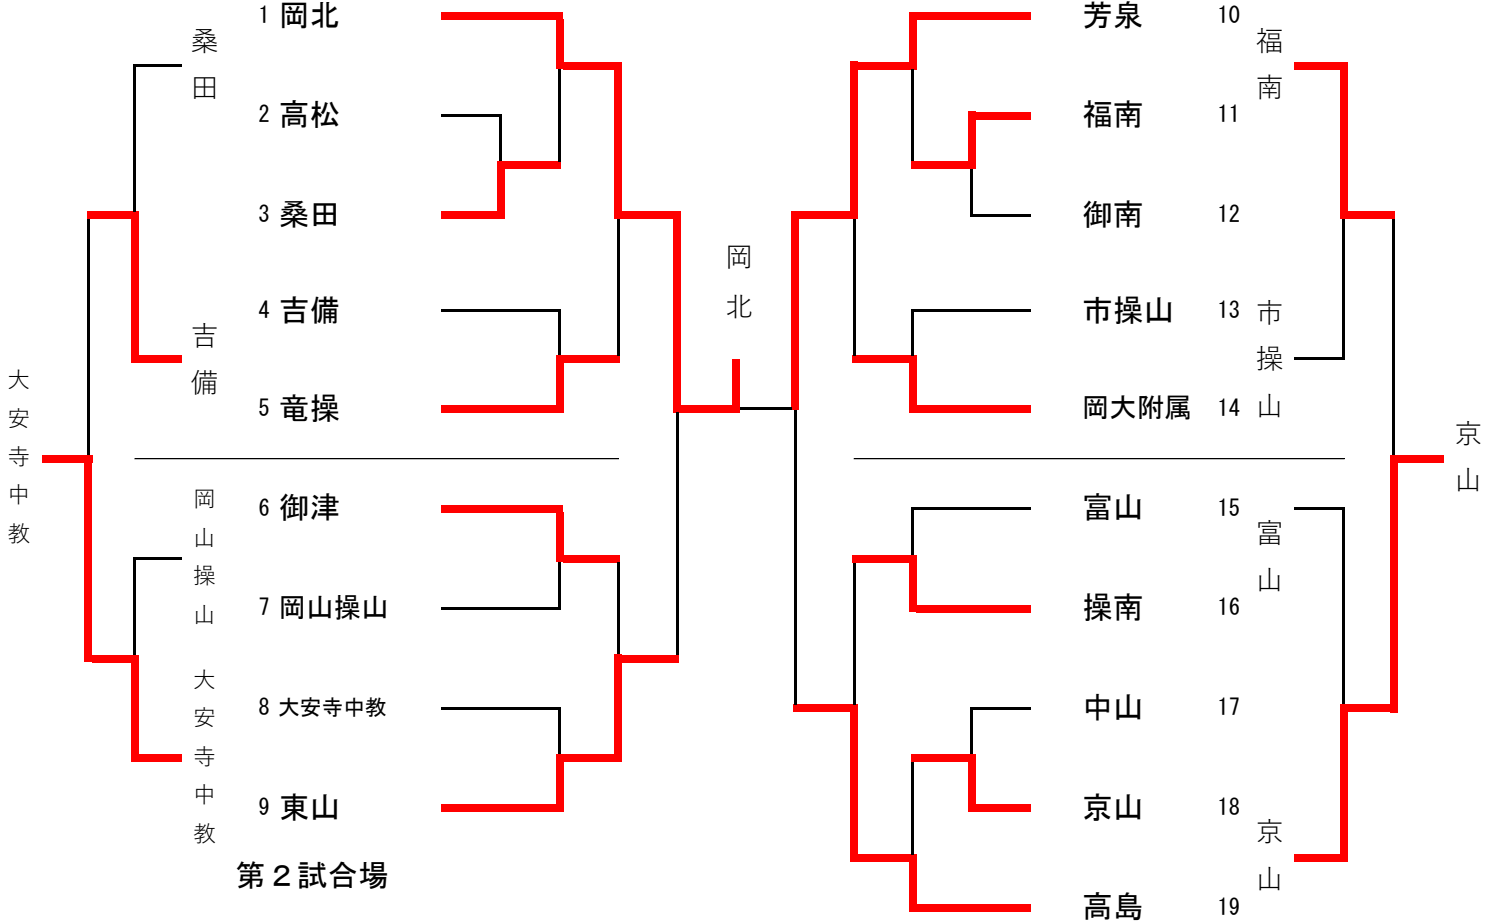

男子個人 (2)

第3試合場

第4試合場

| | | |
|-------------------|--------------------|------------------|
| 50 多久 大之助 (大安寺中教) | | 二宮 楓 (御津中) 74 |
| 51 松本 真幸 (岡大附属中) | | 前田 逸希 (高島中) 75 |
| 52 濱松 大夢 (理大附中) | | 松宮 駿介 (御南中) 76 |
| 53 大村 和輝 (桑田中) | | 花房 洸星 (岡山福田中) 77 |
| 54 森尾 孔貴 (高松中) | | 杉田 光希 (妹尾中) 78 |
| 55 甲田 翔真 (福南中) | | 是友 航太郎 (瀬戸中) 79 |
| 56 植木 栄太 (灘崎中) | | 久保田 悠斗 (岡輝中) 80 |
| 57 清久 涼太 (市操山中) | | 小坂 圭汰 (中山中) 81 |
| 58 大石 隆雅 (高島中) | | 松島 行治 (岡大附属中) 82 |
| 59 伊藤 陽真 (芳泉中) | | 谷 直樹 (竜操中) 83 |
| 60 石原 瑞己 (京山中) | | 黒田 基晴 (桑田中) 84 |
| 61 亀井 瑛太 (岡山操山中) | | 榮徳 結斗 (京山中) 85 |
| 62 蜂谷 蘭 (竜操中) | | 大饗 怜旺 (旭東中) 86 |
| 63 藤原 惺也 (岡山福田中) | | 飯沼 颯基 (操南中) 87 |
| 64 鳥越 優芽 (旭東中) | | 渡邊 恵介 (大安寺中教) 88 |
| 65 中島 史雄 (操南中) | | 臼井 基晴 (吉備中) 89 |
| 66 里見 陽紀 (福浜中) | | 芝 大地 (岡山操山中) 90 |
| 67 伊吹 宗一郎 (岡北中) | | 馬場 元気 (芳泉中) 91 |
| 68 小津野 瑛祐 (西大寺中) | | 神田 隼音 (市操山中) 92 |
| 69 近間 陽生 (吉備中) | | 藤田 晴也 (福南中) 93 |
| 70 松尾 潤 (御南中) | 藤井 遥人 (岡山中央中) 94 | |
| 71 檜村 侑生 (御津中) | 伊原 薫 (福浜中) 95 | |
| 72 吉房 翔太 (瀬戸中) | 田邊 瑛大 (めじろ) 96 | |
| 73 花井 辰成 (東山中) | 御蔭 未来カデイル (富山中) 97 | |
| | 吉井 悠 (高松中) 98 | |

女子団体

第1試合場

第3試合場

男子団体

第1試合場

第2試合場

第3試合場

第4試合場