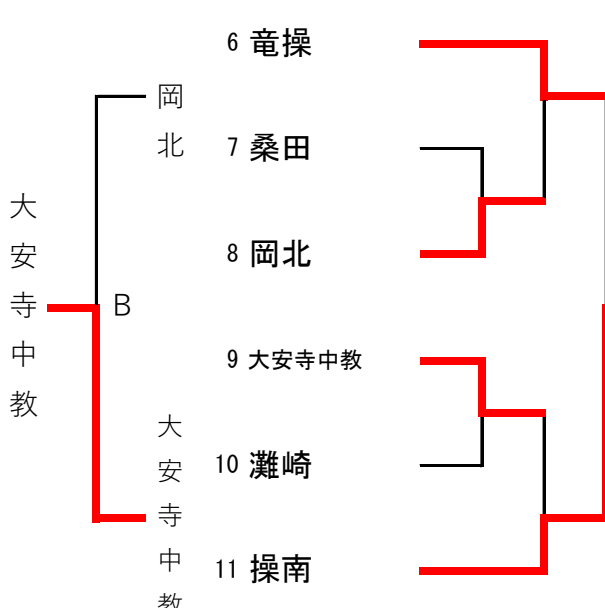

男子個人 (2)

第3試合場

第4試合場

| | | |
|-------------------|--------------------|------------------|
| 50 多久 大之助 (大安寺中教) | | 二宮 楓 (御津中) 74 |
| 51 松本 真幸 (岡大附属中) | | 前田 逸希 (高島中) 75 |
| 52 濱松 大夢 (理大附中) | | 松宮 駿介 (御南中) 76 |
| 53 大村 和輝 (桑田中) | | 花房 洸星 (岡山福田中) 77 |
| 54 森尾 孔貴 (高松中) | | 杉田 光希 (妹尾中) 78 |
| 55 甲田 翔真 (福南中) | | 是友 航太郎 (瀬戸中) 79 |
| 56 植木 栄太 (灘崎中) | | 久保田 悠斗 (岡輝中) 80 |
| 57 清久 涼太 (市操山中) | | 小坂 圭汰 (中山中) 81 |
| 58 大石 隆雅 (高島中) | | 松島 行治 (岡大附属中) 82 |
| 59 伊藤 陽真 (芳泉中) | | 谷 直樹 (竜操中) 83 |
| 60 石原 瑞己 (京山中) | | 黒田 基晴 (桑田中) 84 |
| 61 亀井 瑛太 (岡山操山中) | | 榮徳 結斗 (京山中) 85 |
| 62 蜂谷 蘭 (竜操中) | | 大饗 怜旺 (旭東中) 86 |
| 63 藤原 惺也 (岡山福田中) | | 飯沼 颯基 (操南中) 87 |
| 64 鳥越 優芽 (旭東中) | | 渡邊 恵介 (大安寺中教) 88 |
| 65 中島 史雄 (操南中) | | 臼井 基晴 (吉備中) 89 |
| 66 里見 陽紀 (福浜中) | | 芝 大地 (岡山操山中) 90 |
| 67 伊吹 宗一郎 (岡北中) | | 馬場 元気 (芳泉中) 91 |
| 68 小津野 瑛祐 (西大寺中) | | 神田 隼音 (市操山中) 92 |
| 69 近間 陽生 (吉備中) | | 藤田 晴也 (福南中) 93 |
| 70 松尾 潤 (御南中) | 藤井 遥人 (岡山中央中) 94 | |
| 71 檜村 侑生 (御津中) | 伊原 薫 (福浜中) 95 | |
| 72 吉房 翔太 (瀬戸中) | 田邊 瑛大 (めじろ) 96 | |
| 73 花井 辰成 (東山中) | 御蔭 未来カデイル (富山中) 97 | |
| | 吉井 悠 (高松中) 98 | |

女子団体

第1試合場

第3試合場

男子団体

第1試合場

第2試合場

第3試合場

第4試合場