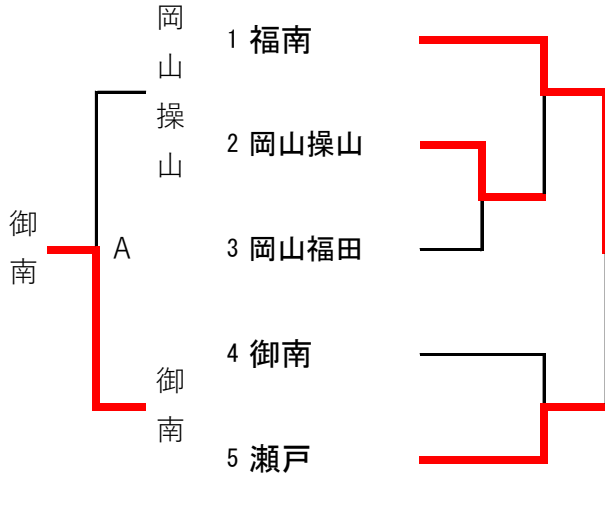

男子個人 (2)

第3試合場

第4試合場

| | | |
|-------------------|--------------------|------------------|
| 50 多久 大之助 (大安寺中教) | | 二宮 楓 (御津中) 74 |
| 51 松本 真幸 (岡大附属中) | | 前田 逸希 (高島中) 75 |
| 52 濱松 大夢 (理大附中) | | 松宮 駿介 (御南中) 76 |
| 53 大村 和輝 (桑田中) | | 花房 洸星 (岡山福田中) 77 |
| 54 森尾 孔貴 (高松中) | | 杉田 光希 (妹尾中) 78 |
| 55 甲田 翔真 (福南中) | | 是友 航太郎 (瀬戸中) 79 |
| 56 植木 栄太 (灘崎中) | | 久保田 悠斗 (岡輝中) 80 |
| 57 清久 涼太 (市操山中) | | 小坂 圭汰 (中山中) 81 |
| 58 大石 隆雅 (高島中) | | 松島 行治 (岡大附属中) 82 |
| 59 伊藤 陽真 (芳泉中) | | 谷 直樹 (竜操中) 83 |
| 60 石原 瑞己 (京山中) | | 黒田 基晴 (桑田中) 84 |
| 61 亀井 瑛太 (岡山操山中) | | 榮徳 結斗 (京山中) 85 |
| 62 蜂谷 蘭 (竜操中) | | 大饗 怜旺 (旭東中) 86 |
| 63 藤原 惺也 (岡山福田中) | | 飯沼 颯基 (操南中) 87 |
| 64 鳥越 優芽 (旭東中) | | 渡邊 恵介 (大安寺中教) 88 |
| 65 中島 史雄 (操南中) | | 臼井 基晴 (吉備中) 89 |
| 66 里見 陽紀 (福浜中) | | 芝 大地 (岡山操山中) 90 |
| 67 伊吹 宗一郎 (岡北中) | | 馬場 元気 (芳泉中) 91 |
| 68 小津野 瑛祐 (西大寺中) | | 神田 隼音 (市操山中) 92 |
| 69 近間 陽生 (吉備中) | | 藤田 晴也 (福南中) 93 |
| 70 松尾 潤 (御南中) | 藤井 遥人 (岡山中央中) 94 | |
| 71 檜村 侑生 (御津中) | 伊原 薫 (福浜中) 95 | |
| 72 吉房 翔太 (瀬戸中) | 田邊 瑛大 (めじろ) 96 | |
| 73 花井 辰成 (東山中) | 御蔭 未来カデイル (富山中) 97 | |
| | 吉井 悠 (高松中) 98 | |

女子団体

第1試合場

第3試合場

男子団体

第1試合場

第2試合場

第3試合場

第4試合場