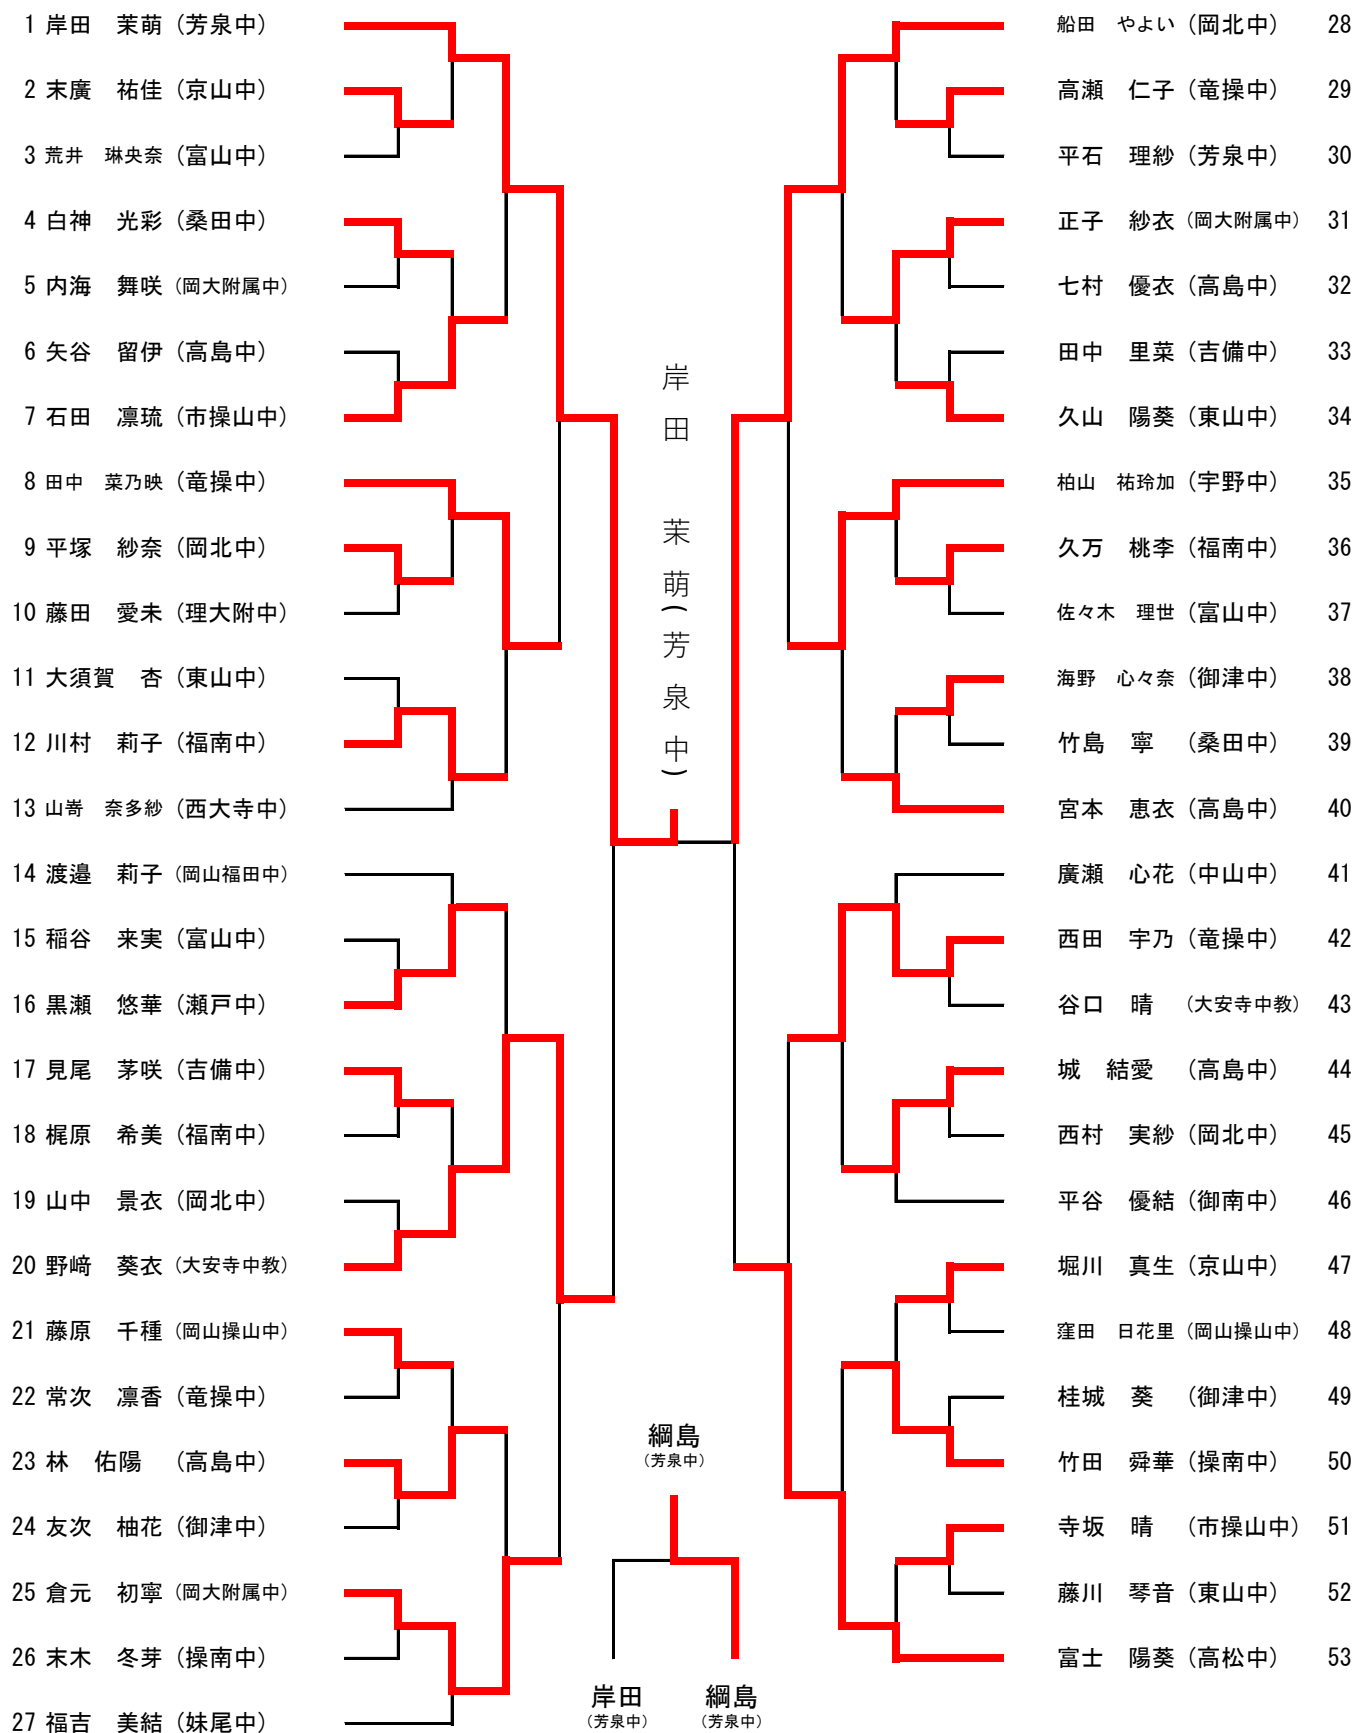

女子個人 (1)

第1試合場

第2試合場

女子個人 (2)

第3試合場

第4試合場

| | | | | |
|------------------|--|-------------------|----------------|-----|
| 54 青山 実優 (福南中) | | 綱島 美月 (芳泉中) | 前田 琴音 (吉備中) | 80 |
| 55 内田 結菜 (東山中) | | | 大角 衣芦菖 (岡北中) | 81 |
| 56 生田 陽子 (芳泉中) | | | 桑田 紗也 (岡大附属中) | 82 |
| 57 水原 ほの花 (就実中) | | | 綱島 美月 (芳泉中) | 83 |
| 58 宮原 千依 (桑田中) | | | 末竹 由佳理 (大安寺中教) | 84 |
| 59 角南 あおの (竜操中) | | | 多田 かがり (岡山操山中) | 85 |
| 60 佐々木 史佳 (岡北中) | | | 矢野 心柊 (竜操中) | 86 |
| 61 山谷 菜乃羽 (市操山中) | | | 藤岡 瑠杏 (東山中) | 87 |
| 62 中田 結 (妹尾中) | | | 井上 桃 (市操山中) | 88 |
| 63 浅尾 莓佳 (高島中) | | | 川崎 愛莉 (高島中) | 89 |
| 64 岡田 百愛 (富山中) | | | 青木 菜緒 (高松中) | 90 |
| 65 宇高 文乃 (吉備中) | | | 藤井 柚月 (御津中) | 91 |
| 66 久保 志織 (京山中) | | | 岡田 優茉 (富山中) | 92 |
| 67 大下 莉瑚 (岡大附属中) | | | 中山 結月 (操南中) | 93 |
| 68 佐々木 望乃 (岡北中) | | | 山本 理恵 (京山中) | 94 |
| 69 竹増 桃奈 (岡山福田中) | | | 中田 結佳 (中山中) | 95 |
| 70 廣末 和弥 (大安寺中教) | | | 藤井 心陽 (岡大附属中) | 96 |
| 71 西田 乃柊 (竜操中) | | | 木下 渚月 (高島中) | 97 |
| 72 宮本 愛乃 (岡山操山中) | | | 真鍋 優子 (桑田中) | 98 |
| 73 清水 彩菜 (高松中) | | | 友森 陽唯 (御南中) | 99 |
| 74 森位 美怜 (御南中) | | | 笹木 優依 (岡北中) | 100 |
| 75 山本 陽菜 (高島中) | | | 森本 恭永 (西大寺中) | 101 |
| 76 香川 楓子 (中山中) | | | 乙子 み乃り (宇野中) | 102 |
| 77 三宅 琉叶 (芳泉中) | | | 奥村 一花 (福南中) | 103 |
| 78 小山 初華 (東山中) | | | 橋本 羽音 (高島中) | 104 |
| 79 是近 有紀 (御津中) | | | 松岡 瑞姫 (理大附中) | 105 |

女子団体

第1試合場

第3試合場

男子団体

第1試合場

第2試合場

第3試合場

第4試合場