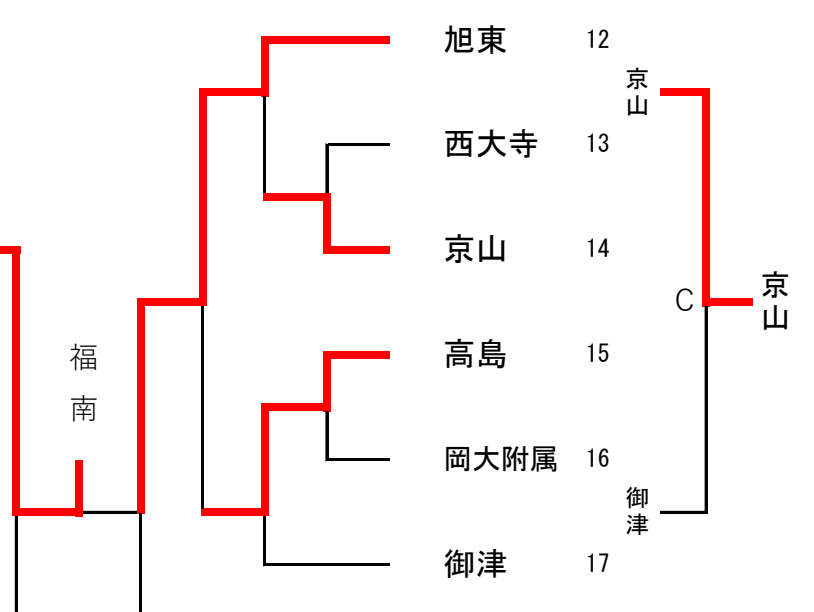

男子個人 (2)

第3試合場

第4試合場

| | | |
|-------------------|--------------------|------------------|
| 50 多久 大之助 (大安寺中教) | | 二宮 楓 (御津中) 74 |
| 51 松本 真幸 (岡大附属中) | | 前田 逸希 (高島中) 75 |
| 52 濱松 大夢 (理大附中) | | 松宮 駿介 (御南中) 76 |
| 53 大村 和輝 (桑田中) | | 花房 洸星 (岡山福田中) 77 |
| 54 森尾 孔貴 (高松中) | | 杉田 光希 (妹尾中) 78 |
| 55 甲田 翔真 (福南中) | | 是友 航太郎 (瀬戸中) 79 |
| 56 植木 栄太 (灘崎中) | | 久保田 悠斗 (岡輝中) 80 |
| 57 清久 涼太 (市操山中) | | 小坂 圭汰 (中山中) 81 |
| 58 大石 隆雅 (高島中) | | 松島 行治 (岡大附属中) 82 |
| 59 伊藤 陽真 (芳泉中) | | 谷 直樹 (竜操中) 83 |
| 60 石原 瑞己 (京山中) | | 黒田 基晴 (桑田中) 84 |
| 61 亀井 瑛太 (岡山操山中) | | 榮徳 結斗 (京山中) 85 |
| 62 蜂谷 蘭 (竜操中) | | 大饗 怜旺 (旭東中) 86 |
| 63 藤原 惺也 (岡山福田中) | | 飯沼 颯基 (操南中) 87 |
| 64 鳥越 優芽 (旭東中) | | 渡邊 恵介 (大安寺中教) 88 |
| 65 中島 史雄 (操南中) | | 臼井 基晴 (吉備中) 89 |
| 66 里見 陽紀 (福浜中) | | 芝 大地 (岡山操山中) 90 |
| 67 伊吹 宗一郎 (岡北中) | | 馬場 元気 (芳泉中) 91 |
| 68 小津野 瑛祐 (西大寺中) | | 神田 隼音 (市操山中) 92 |
| 69 近間 陽生 (吉備中) | | 藤田 晴也 (福南中) 93 |
| 70 松尾 潤 (御南中) | 藤井 遥人 (岡山中央中) 94 | |
| 71 檜村 侑生 (御津中) | 伊原 薫 (福浜中) 95 | |
| 72 吉房 翔太 (瀬戸中) | 田邊 瑛大 (めじろ) 96 | |
| 73 花井 辰成 (東山中) | 御蔭 未来カデイル (富山中) 97 | |
| | 吉井 悠 (高松中) 98 | |

女子団体

第1試合場

第3試合場

男子団体

第1試合場

第2試合場

第3試合場

第4試合場